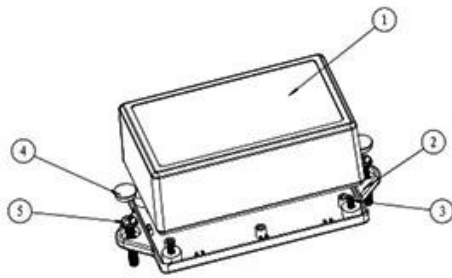

Caractéristiques:

- 1, le produit a une des boîtes et des cartons séparés.
- 2, le mur et la vis de paroi d'enveloppe, le (position de la vis de broyage) feuille décorative.
- 3, avec un simple (client) pour correspondre à la vis
- 4, l'ensemble de l'emballage de sachet.
- 5, le produit est constitué d'un matériau plastique
- 6, respectivement, en fonction de leurs besoins et de forage.

SZOMK

SZOMK

SZOMK

SZOMK

剖面 A-A

5						
4	19-81-3	螺丝盖子	2	普通ABS		
3	PT3X8	PT3x8十字圆头自攻螺钉	4	铁		
2	19-83-2	下壳	1	普通ABS		
1	19-83-1	上壳	1	普通ABS		
序号 Number	产品编号 Product Code	零件名称 Part Name	数量 Quantity	材料 Material	重量(g) Weight	备注 Remarks
制图 Drawing	审核 Auditing	批准 Confirm	客户名称 Customer Name		材料 Material	
			产品名称 Product Name	19-80-001	图纸比例 Drawing Scale	A-4 A