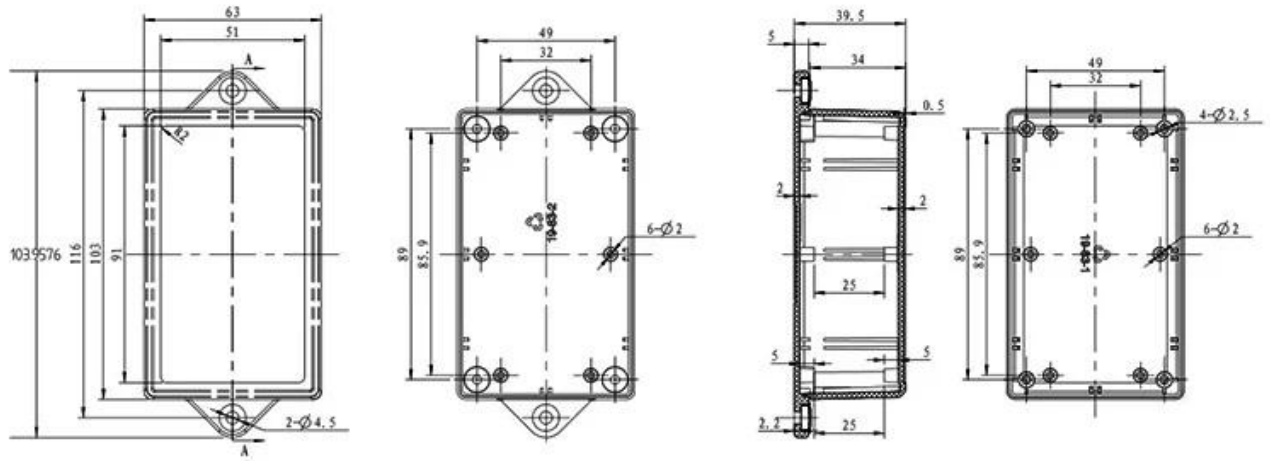

SZOMK

SZOMK

SZOMK

SZOMK

剖面 A-A

5						
4	19-81-3	螺丝盖子	2	普通ABS		
3	PT3X8	PT3x8十字圆头自攻螺钉	4	铁		
2	19-83-2	下壳	1	普通ABS		
1	19-83-1	上壳	1	普通ABS		
序号 Number	产品编号 Product Code	零件名称 Part Name	数量 Quantity	材料 Material	重量(g) Weight	备注 Remarks
制图 Drawing	审核 Auditing	批准 Confirm	客户名称 Customer Name		材料 Material	
			产品名称 Product Name	19-80-001	图纸比例 Drawing Scale	A-4 A