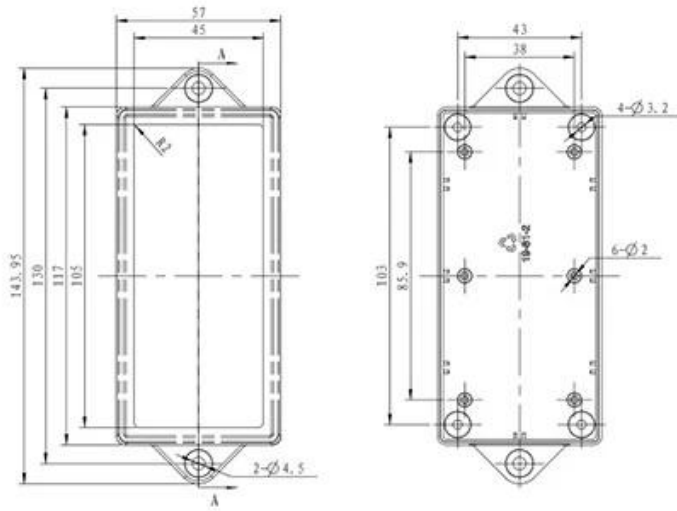

Caractéristiques:

- 1, le produit a une des boîtes et des cartons séparés.
- 2, le mur et la vis de paroi d'enveloppe, le (position de la vis de broyage) feuille décorative.
- 3, avec un simple (client) pour correspondre à la vis
- 4, l'ensemble de l'emballage de sachet.
- 5, le produit est constitué d'un matériau plastique
- 6, respectivement, en fonction de leurs besoins et de forage.

SZOMK

SZOMK

剖面 A-A

5	PT4x25	PT4x25十字圆头自攻螺钉	2	铁		带垫圈
4	11-193-4	螺丝垫片	2	普通ABS		
3	PT3x8	PT3x8十字圆头自攻螺钉	4	铁		
2	19-81-2	下壳	1	普通ABS		
1	19-81-1	上壳	1	普通ABS		
序号 Number	产品编号 Product Code	零件名称 Part Name	数量 Quantity	材料 Material	重量(g) Weight	备注 Remarks
制图 Drawing	审核 Auditing	签名 Confirm	客户名称 Customer Name		材料 Material	
			产品名称 Product Name		图例比例 Scale	