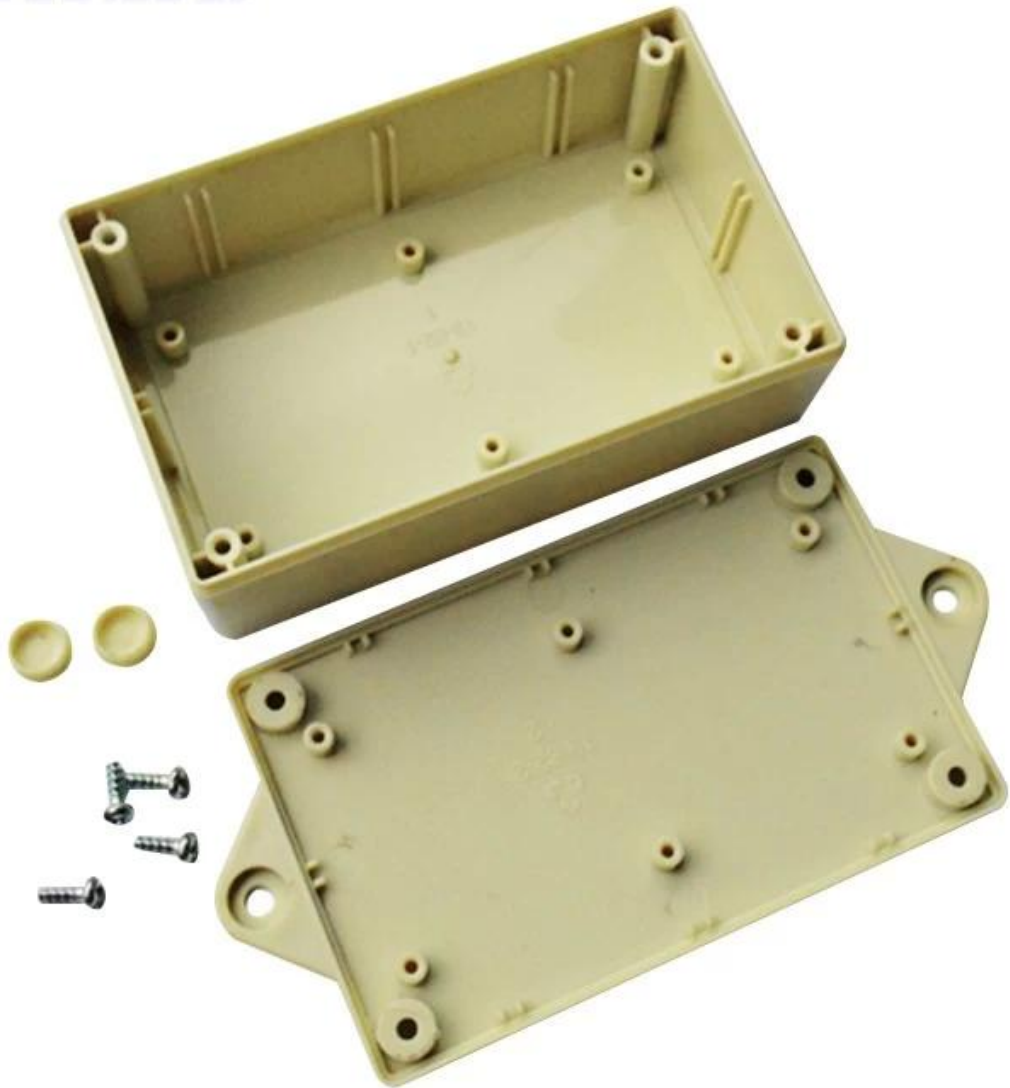

Caractéristiques:

- 1, le produit a une des boîtes et des cartons séparés.
- 2, le mur et la vis de paroi d'enveloppe, le (position de la vis de broyage) feuille décorative.
- 3, avec un simple (client) pour correspondre à la vis
- 4, l'ensemble de l'emballage de sachet.
- 5, le produit est constitué d'un matériau plastique
- 6, respectivement, en fonction de leurs besoins et de forage.

Le but principal:

Dans les boîtes de compteurs murales et les différences géographiques dans les différents noms sont utilisés pour différents principales boîtes industrielles de jonction, boîtes de compteurs, des produits électroniques, tels que Shell, est principalement utilisé pour intérieur et extérieur électrique, les communications, l'équipement de lutte contre l'incendie, le fer, l'électronique, l'électricité, les chemins de fer, les chantiers de construction, coqs, les aéroports, les hôtels, les grandes usines, la gamme de la pollution.

SZOMK

SZOMK

剖面 A-A

5	PT4x25	PT4x25十字圆头自攻螺钉	2	铁		带垫圈
4	11-193-4	螺丝垫片	2	普通ABS		
3	PT3x8	PT3x8十字圆头自攻螺钉	4	铁		
2	19-81-2	下壳	1	普通ABS		
1	19-81-1	上壳	1	普通ABS		
序号 Number	产品编号 Product Code	零件名称 Part Name	数量 Quantity	材料 Material	重量(g) Weight	备注 Remarks
制图 Drawing	审核 Auditing	签名 Confirm	客户名称 Customer Name		材料 Material	
			产品名称 Product Name		图例比例 Scale	