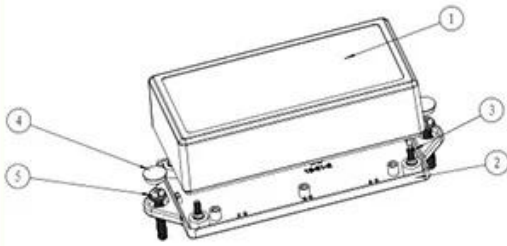

SZOMK

SZOMK

剖面 A-A

5	PT4x25	PT4x25十字圆头自攻螺钉	2	铁		带垫圈
4	11-193-4	螺丝垫片	2	普通ABS		
3	PT3x8	PT3x8十字圆头自攻螺钉	4	铁		
2	19-81-2	下壳	1	普通ABS		
1	19-81-1	上壳	1	普通ABS		
序号 Number	产品编号 Product Code	零件名称 Part Name	数量 Quantity	材料 Material	重量(g) Weight	备注 Remarks
制图 Drawing	审核 Auditing	签名 Confirm	客户名称 Customer Name		材料 Material	
			产品名称 Product Name		图例比例 Scale	