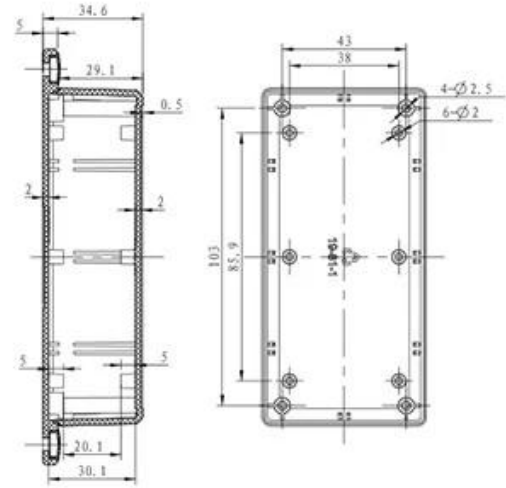

Caractéristiques:

- 1, le produit a une des boîtes et des cartons séparés.
- 2, le mur et la vis de paroi d'enveloppe, le (position de la vis de broyage) feuille décorative.
- 3, avec un simple (client) pour correspondre à la vis
- 4, l'ensemble de l'emballage de sachet.
- 5, le produit est constitué d'un matériau plastique
- 6, respectivement, en fonction de leurs besoins et de forage.

SZOMK

SZOMK

剖面 A-A

5	PT4x25	PT4x25十字圆头自攻螺钉	2	铁		带垫圈
4	11-193-4	螺丝垫片	2	普通ABS		
3	PT3x8	PT3x8十字圆头自攻螺钉	4	铁		
2	19-81-2	下壳	1	普通ABS		
1	19-81-1	上壳	1	普通ABS		
序号 Number	产品编号 Product Code	零件名称 Part Name	数量 Quantity	材料 Material	重量(g) Weight	备注 Remarks
制图 Drawing	审核 Auditing	签名 Confirm	客户名称 Customer Name		材料 Material	
			产品名称 Product Name		图例比例 Scale	