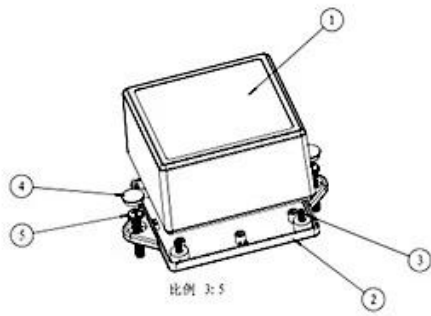

Caractéristiques:

- 1, le produit a une des boîtes et des cartons séparés.
- 2, le mur et la vis de paroi d'enveloppe, le (position de la vis de broyage) feuille décorative.
- 3, avec un simple (client) pour correspondre à la vis
- 4, l'ensemble de l'emballage de sachet.
- 5, le produit est constitué d'un matériau plastique
- 6, respectivement, en fonction de leurs besoins et de forage.

SZOMK

SZOMK

剖面 A-A

| | | | | | | |
|---------------|----------------------|-------------------|-----------------------|----------------|-----------------|---------------|
| 5 | | | | | | |
| 4 | 19-81-3 | 螺丝盖子 | 2 | 普通ABS | | |
| 3 | PT3X8 | PT3x8十字圆头自攻螺钉 | 4 | 铁 | | |
| 2 | 19-85-2 | 下壳 | 1 | 普通ABS | | |
| 1 | 19-85-1 | 上壳 | 1 | 普通ABS | | |
| 序号 Number | 产品编号 Product Code | 零件名称 Part Name | 数量 Quantity | 材料 Material | 重量(g) weight | 备注 Remarks |
| 图号 Drawing | 审核 Auditing | 制图 Cartoon | 客户名称 Customer Name | | 材料 Material | |