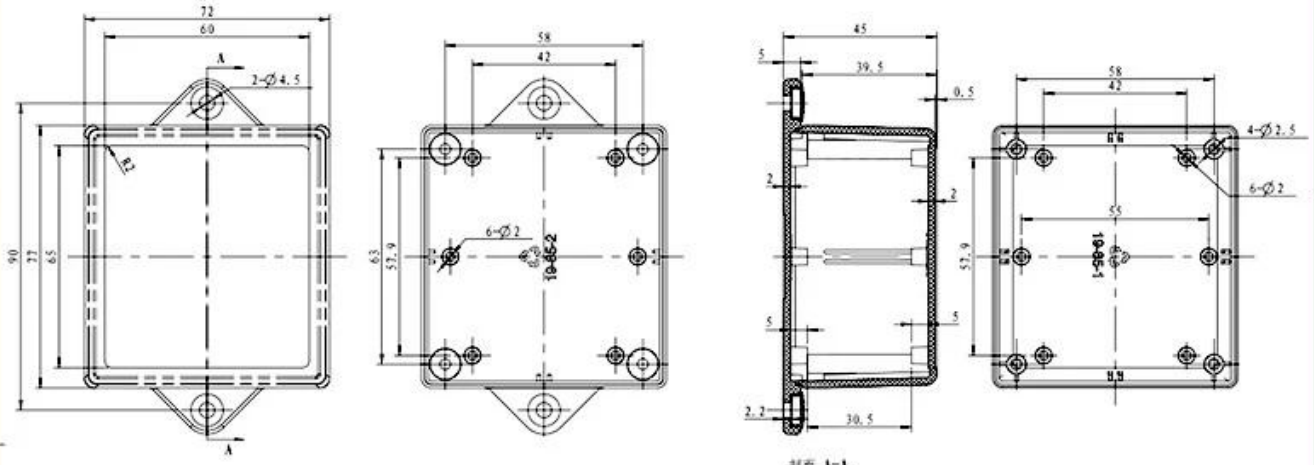

Caractéristiques:

- 1, le produit a une des boîtes et des cartons séparés.
- 2, le mur et la vis de paroi d'enveloppe, le (position de la vis de broyage) feuille décorative.
- 3, avec un simple (client) pour correspondre à la vis
- 4, l'ensemble de l'emballage de sachet.
- 5, le produit est constitué d'un matériau plastique
- 6, respectivement, en fonction de leurs besoins et de forage.

SZOMK

SZOMK

剖面 A-A

| | | | | | | |
|---------------|----------------------|-------------------|-----------------------|----------------|-----------------|---------------|
| 5 | | | | | | |
| 4 | 19-81-3 | 螺丝盖子 | 2 | 普通ABS | | |
| 3 | PT3X8 | PT3x8十字圆头自攻螺钉 | 4 | 铁 | | |
| 2 | 19-85-2 | 下壳 | 1 | 普通ABS | | |
| 1 | 19-85-1 | 上壳 | 1 | 普通ABS | | |
| 序号 Number | 产品编号 Product Code | 零件名称 Part Name | 数量 Quantity | 材料 Material | 重量(g) weight | 备注 Remarks |
| 图号 Drawing | 审核 Auditing | 制图 Cartoon | 客户名称 Customer Name | | 材料 Material | |