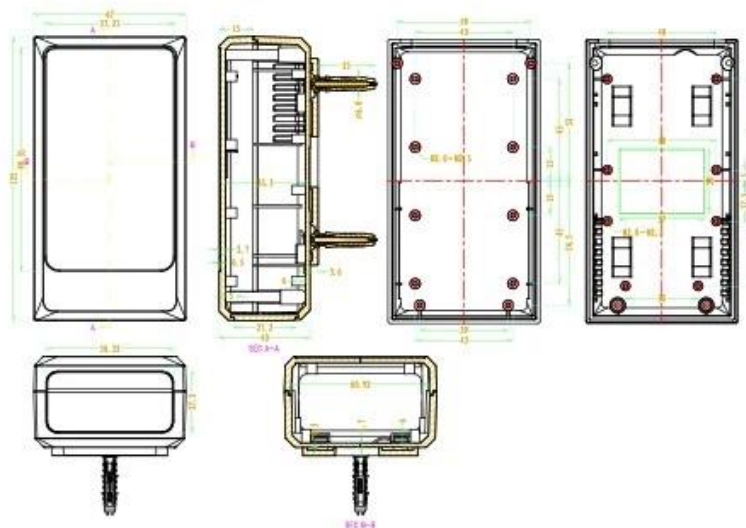

SZOMK

szomk.004@gmail.com

BMW 50020