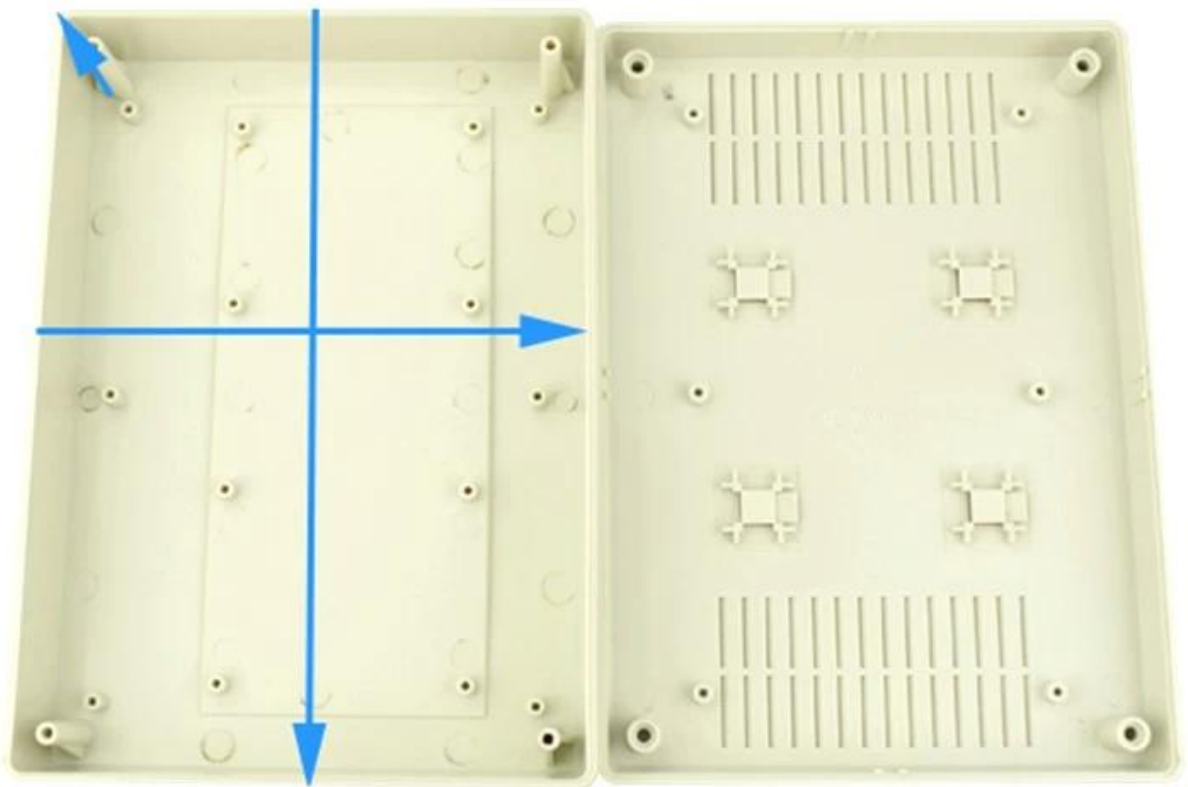

## Caractéristiques:

- 1, le produit a une des boîtes et des cartons séparés.
- 2, le mur et la vis de paroi d'enveloppe, le (position de la vis de broyage) feuille décorative.
- 3, avec un simple (client) pour correspondre à la vis
- 4, l'ensemble de l'emballage de sachet.
- 5, le produit est constitué d'un matériau plastique
- 6, respectivement, en fonction de leurs besoins et de forage.

## Le but principal:

Dans les boîtes de compteurs murales et les différences géographiques dans les différents noms sont utilisés pour différents principales boîtes industrielles de jonction, boîtes de compteurs, des produits électroniques, tels que Shell, est principalement utilisé pour intérieur et extérieur électrique, les communications, l'équipement de lutte contre l'incendie, le fer, l'électronique, l'électricité, les chemins de fer, les chantiers de construction, coqs, les aéroports, les hôtels, les grandes usines, la gamme de la pollution.

**SZOMK**

▶ **Enclosure Manufacturer**  
[www.chinaenclosure.com](http://www.chinaenclosure.com)

**SZOMK**

**SZOMK**

7	螺钉	PP	4	S-5	
6	M3*25螺钉	钢	4	PWA3*25	
5	螺母	ABS	1	50002-D1	
4	脚垫	PVC	4	BP-8	
3	M3*12螺钉	钢	4	PAX12	
2	下盖	ABS	1	50002-C1	
1	上盖	ABS	1	50004-B1	
序号	零件名称	材料	数量	配件编号	备注
制图	审核	批准	产品名称	墙挂式仪表盒	视图
Drawing	Auditing	Confirm	Product Name		Project View
			产品型号	BNW 50004	图纸比例
			Product Type		Drawing Scale
					1:1(1/10)