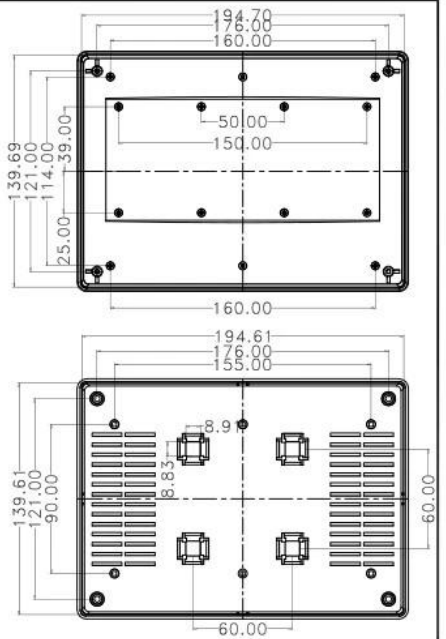

## Caractéristiques:

- 1, le produit a une des boîtes et des cartons séparés.
- 2, le mur et la vis de paroi d'enveloppe, le (position de la vis de broyage) feuille décorative.
- 3, avec un simple (client) pour correspondre à la vis
- 4, l'ensemble de l'emballage de sachet.
- 5, le produit est constitué d'un matériau plastique
- 6, respectivement, en fonction de leurs besoins et de forage.

**SZOMK**

▶ **Enclosure Manufacturer**  
[www.chinaenclosure.com](http://www.chinaenclosure.com)

**SZOMK**

**SZOMK**

7	螺钉	PP	4	S-5	
6	M3*25螺钉	钢	4	PWA3*25	
5	螺母	ABS	1	50002-D1	
4	脚垫	PVC	4	BP-8	
3	M3*12螺钉	钢	4	PAX12	
2	下盖	ABS	1	50002-C1	
1	上盖	ABS	1	50004-B1	
序号	零件名称	材料	数量	配件编号	备注
制图	审核	批准	产品名称	墙挂式仪表盒	视图
Drawing	Auditing	Confirm	Product Name		Project View
			产品型号	BNW 50004	图纸比例
			Product Type		Drawing Scale
					1:1(1/10)