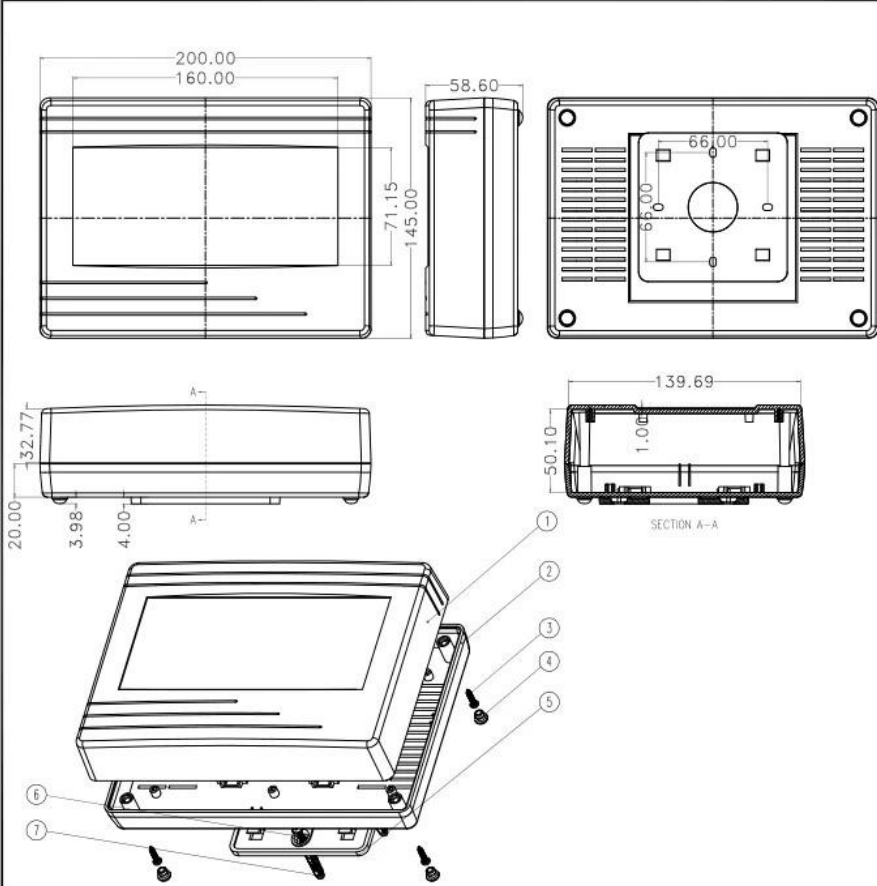

## Caractéristiques:

- 1, le produit a une des boîtes et des cartons séparés.
- 2, le mur et la vis de paroi d'enveloppe, le (position de la vis de broyage) feuille décorative.
- 3, avec un simple (client) pour correspondre à la vis
- 4, l'ensemble de l'emballage de sachet.
- 5, le produit est constitué d'un matériau plastique
- 6, respectivement, en fonction de leurs besoins et de forage.

**SZOMK**

▶ **Enclosure Manufacturer**  
[www.chinaenclosure.com](http://www.chinaenclosure.com)

**SZOMK**

**SZOMK**

7	螺钉	PP	4	S-5	
6	M3*25螺钉	钢	4	PWA3*25	
5	螺母	ABS	1	50002-D1	
4	脚垫	PVC	4	BP-8	
3	M3*12螺钉	钢	4	PAX12	
2	下盖	ABS	1	50002-C1	
1	上盖	ABS	1	50004-B1	
序号	零件名称	材料	数量	配件编号	备注
制图	审核	批准	产品名称	墙挂式仪表盒	视图
Drawing	Auditing	Confirm	Product Name		Project View
			产品型号	BNW 50004	图纸比例
			Product Type		Drawing Scale
					1:1(1/10)