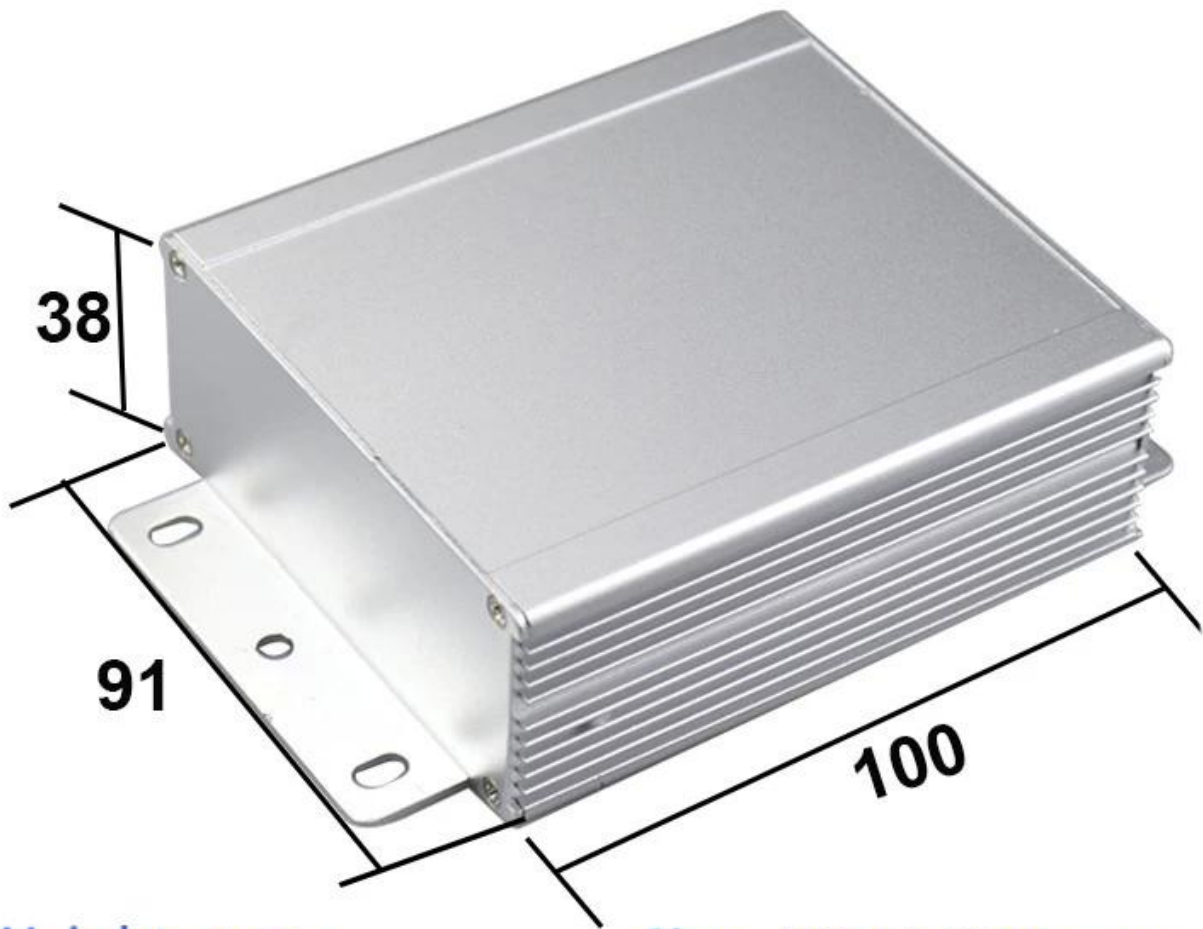

Montage mural amplificateur électrique boîtier en aluminium extrudé AK-C-C33

SZOMK

*Customizable
Cutout, sticker*

Weight: 166g

Size: 38*91*100 mm

Model No. AK-C-C33

1.50*3.58*3.94 inch

SZOMK

*Customizable
Cutout, sticker*

Weight: 166g

Size: 38*91*100 mm

Model No. AK-C-C33

1.50*3.58*3.94 inch

SZOMK

*Customizable
Cutout, sticker*

Weight: 166g

Size: 38*91*100 mm

Model No. AK-C-C33

1.50*3.58*3.94 inch

SZOMK

*Customizable
Cutout, sticker*

Weight: 166g

Size: 38*91*100 mm

Model No. AK-C-C33

1.50*3.58*3.94 inch

Type	Aluminiumenceinte
ModèleNon.	AK-C-C33
Taille	38X91X100mm
Couleur	argent&DouaneautreCouleur
Poids	166 g

Nous sommes heureux de vous offrir:

- 1 Perçage, poinçonnage, etc. Dessins de bienvenue
- 2 perçage, sérigraphie, gravure laser, autocollants et ainsi de suite
- 3 délais de livraison courts, généralement 3-5 jours après le paiement (selon le nombre)
- 4 pour une réponse acceptée à votre demande