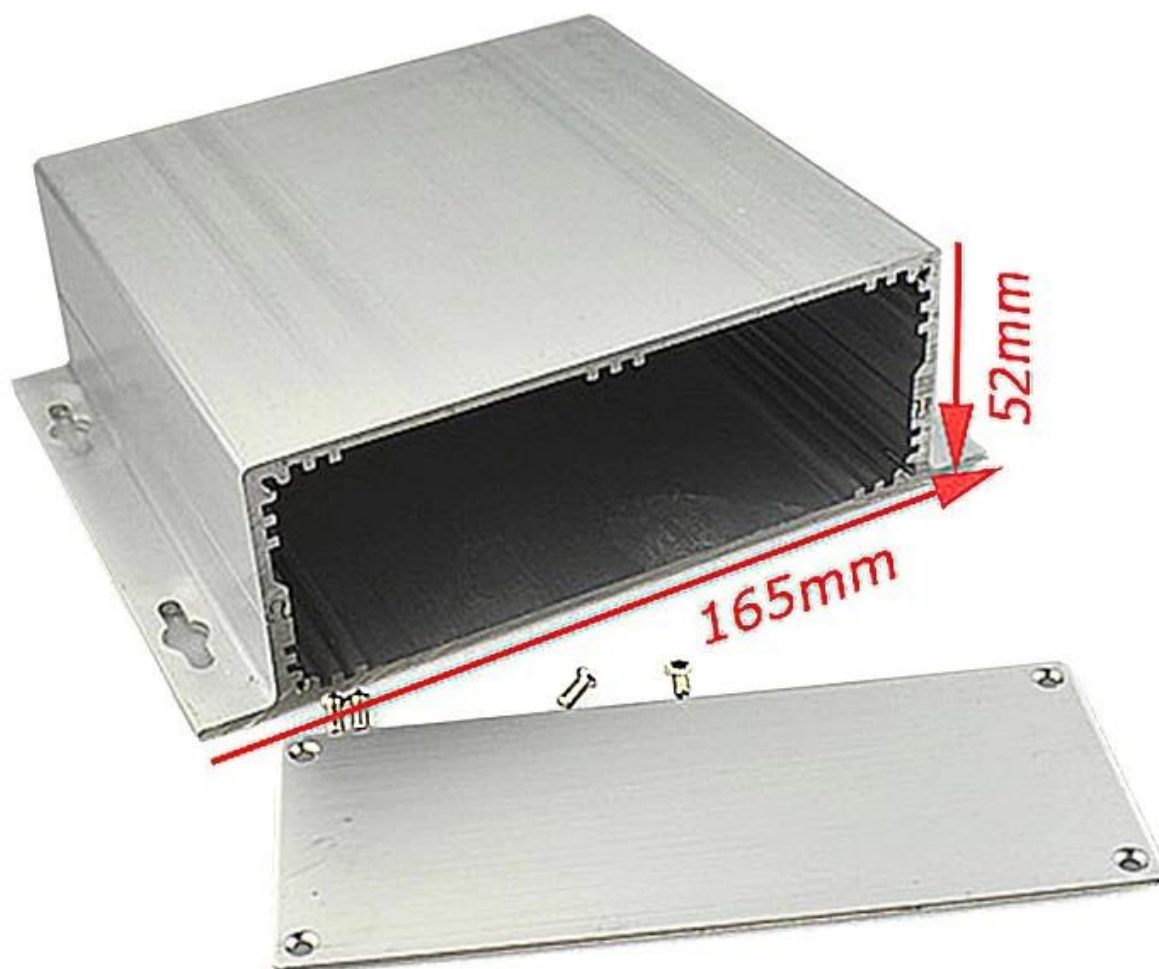

## Caractéristiques

- 1.Type: aluminium de montage mural de boîtier séparé
2. Numéro de modèle: AK-C-A29
- 3.Taille: 52x165xgratuit (mm) 2.05 "x6.50" xfree
4. MOQ: 20pcs

## Introduction de la fixation murale en aluminium à boîtier séparé

La fixation murale en aluminium à boîtier séparé est utilisée comme anode, placée dans un électrolyte, formée artificiellement enceinte ayant un film protecteur d'oxyde d'aluminium à la surface.

## Boîtier argenté, fixation murale, aluminium

Type	boîtier mural argenté, montage en aluminium
Marque	SZOMK
Matériel	aluminium
Numéro de modèle	AK-C-A29
Taille	52 (H) x165 (L) xFree (mm) 2.05 "x6.50" xFree
Couleur	couleur argent-différente peut être adaptée aux besoins du client
MOQ personnalisé	20 morceaux
Niveau de protection	IP54
Délai de mise en œuvre	7-15 jours après obtenir le paiement
Emballage normal	Emballages en carton et plastique mousse et ruban

## Détail image de montage en aluminium de boîte murale séparée

**SZOMK**

**SZOMK**

**SZOMK**

**SZOMK**