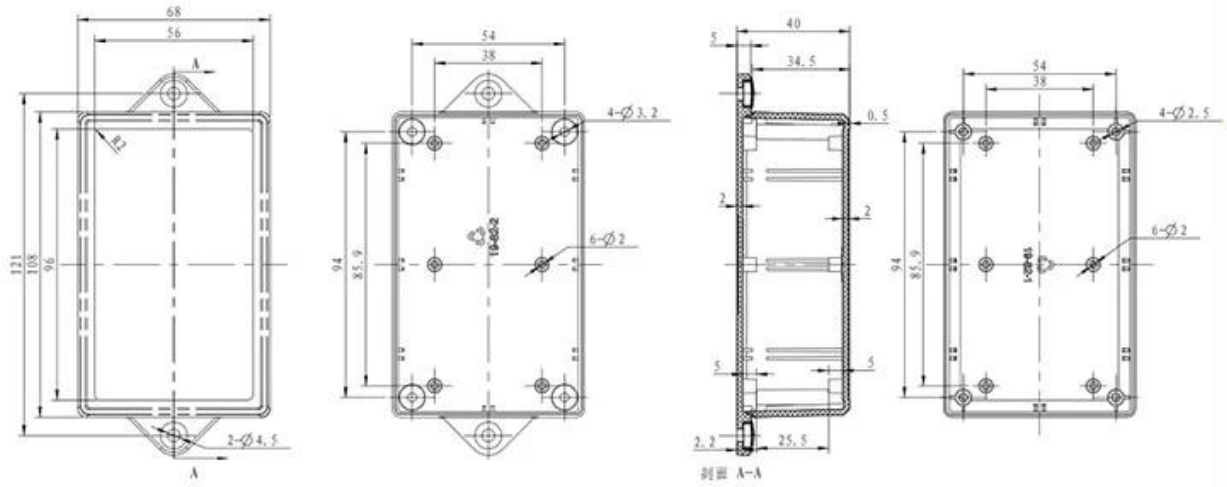

Caractéristiques:

- 1, le produit a une des boîtes et des cartons séparés.
- 2, le mur et la vis de paroi d'enveloppe, le (position de la vis de broyage) feuille décorative.
- 3, avec un simple (client) pour correspondre à la vis
- 4, l'ensemble de l'emballage de sachet.
- 5, le produit est constitué d'un matériau plastique
- 6, respectivement, en fonction de leurs besoins et de forage.

SZOMK

SZOMK

5						
4	19-81-3	螺丝盖子	2	普通ABS		
3	PT3X8	PT3x8十字圆头自攻螺钉	4	铁		
2	19-82-2	下壳	1	普通ABS		
1	19-82-1	上壳	1	普通ABS		
图号 Number	产品编号 Product Code	零件名称 Part Name	数量 Quantity	材料 Material	重量/g Weight	备注 REMARKS
制图 Drawing	审核 Auditing	检验 Confirm	零件名称 Part Name		材料 Material	
			产品名称 Product Name	装配图	图例比例 Drawing Scale	4:5