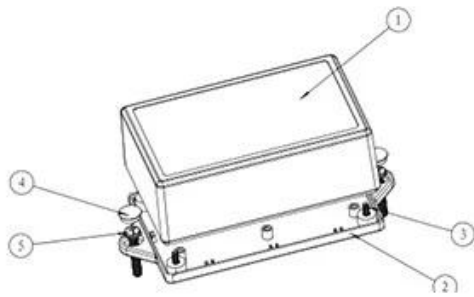

Caractéristiques:

- 1, le produit a une des boîtes et des cartons séparés.
- 2, le mur et la vis de paroi d'enveloppe, le (position de la vis de broyage) feuille décorative.
- 3, avec un simple (client) pour correspondre à la vis
- 4, l'ensemble de l'emballage de sachet.
- 5, le produit est constitué d'un matériau plastique
- 6, respectivement, en fonction de leurs besoins et de forage.

SZOMK

SZOMK

5						
4	19-81-3	螺丝盖子	2	普通ABS		
3	PT3X8	PT3x8十字圆头自攻螺钉	4	铁		
2	19-82-2	下壳	1	普通ABS		
1	19-82-1	上壳	1	普通ABS		
图号 Number	产品编号 Product Code	零件名称 Part Name	数量 Quantity	材料 Material	重量/g Weight	备注 REMARKS
制图 Drawing	审核 Auditing	检验 Confirm	零件名称 Part Name		材料 Material	
			产品名称 Product Name	装配图	图例比例 Drawing Scale	4:5