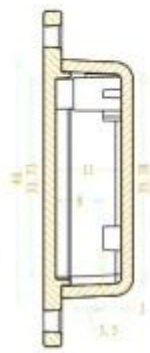

## Caractéristiques:

- 1, le produit a une des boîtes et des cartons séparés.
- 2, le mur et la vis de paroi d'enveloppe, le (position de la vis de broyage) feuille décorative.
- 3, avec un simple (client) pour correspondre à la vis
- 4, l'ensemble de l'emballage de sachet.
- 5, le produit est constitué d'un matériau plastique
- 6, respectivement, en fonction de leurs besoins et de forage.

**SZOMK**

**SZOMK**

**SZOMK**

SEC A-A

SEC B-B

序号	零件名称	材料	数量	备注
1	上壳	ABS	1	
2	下壳	ABS	1	
3	螺丝	SS304	4	

emily@szomk.com.cn

QQ