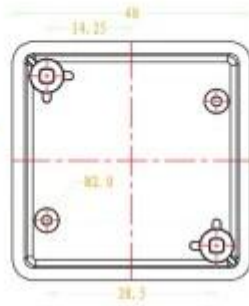

**SZOMK**

**SZOMK**

**SZOMK**

SEC A-A

SEC B-B

序号	零件名称	材料	数量	备注
1	上壳	ABS	1	
2	下壳	ABS	1	
3	螺丝	SS304	4	

emily@szomk.com.cn

QQ