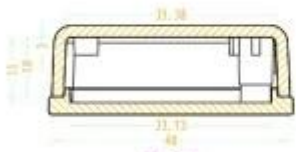

**SZOMK**

**SZOMK**

**SZOMK**

SEC A-A

SEC B-B

序号	零件名称	材料	数量	备注
1	上壳	ABS	1	
2	下壳	ABS	1	
3	螺丝	SS304	4	

emily@szomk.com.cn

QQ