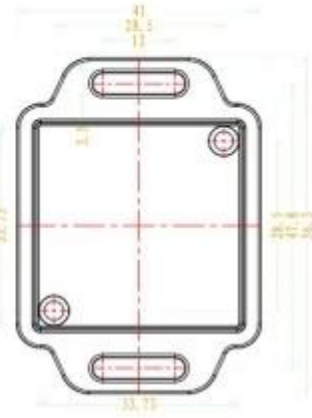

**SZOMK**

**SZOMK**

**SZOMK**

SEC A-A

SEC B-B

序号	零件名称	材料	数量	备注
1	上壳	ABS	1	
2	下壳	ABS	1	
3	螺丝	SS304	4	

emily@szomk.com.cn

QQ