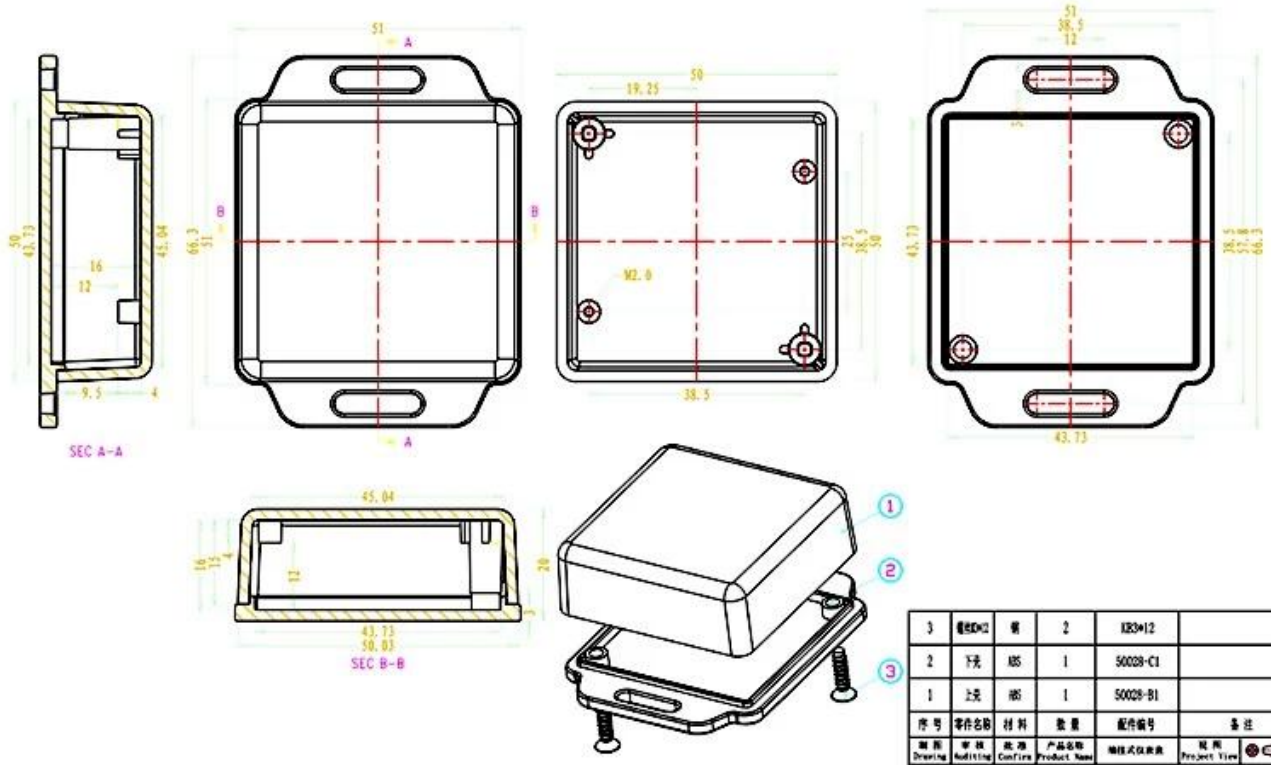

## Caractéristiques:

- 1, le produit a une des boîtes et des cartons séparés.
- 2, le mur et la vis de paroi d'enveloppe, le (position de la vis de broyage) feuille décorative.
- 3, avec un simple (client) pour correspondre à la vis
- 4, l'ensemble de l'emballage de sachet.
- 5, le produit est constitué d'un matériau plastique
- 6, respectivement, en fonction de leurs besoins et de forage.

**SZOMK**

**SZOMK**

**SZOMK**

3	螺丝M2	颗	2	X20*12	
2	下壳	ABS	1	S0028-C1	
1	上壳	ABS	1	S0028-B1	
序号	零件名称	材料	数量	配件编号	备注
制图	审核	批准	产品名称	规格式样标准	规格
Drawing	Authiting	Confine	Product Name	Product Type	Project Type
			产品型号	规格比例	比例
			Product Type	EMW S0028	Drawing Scale 1:1.000