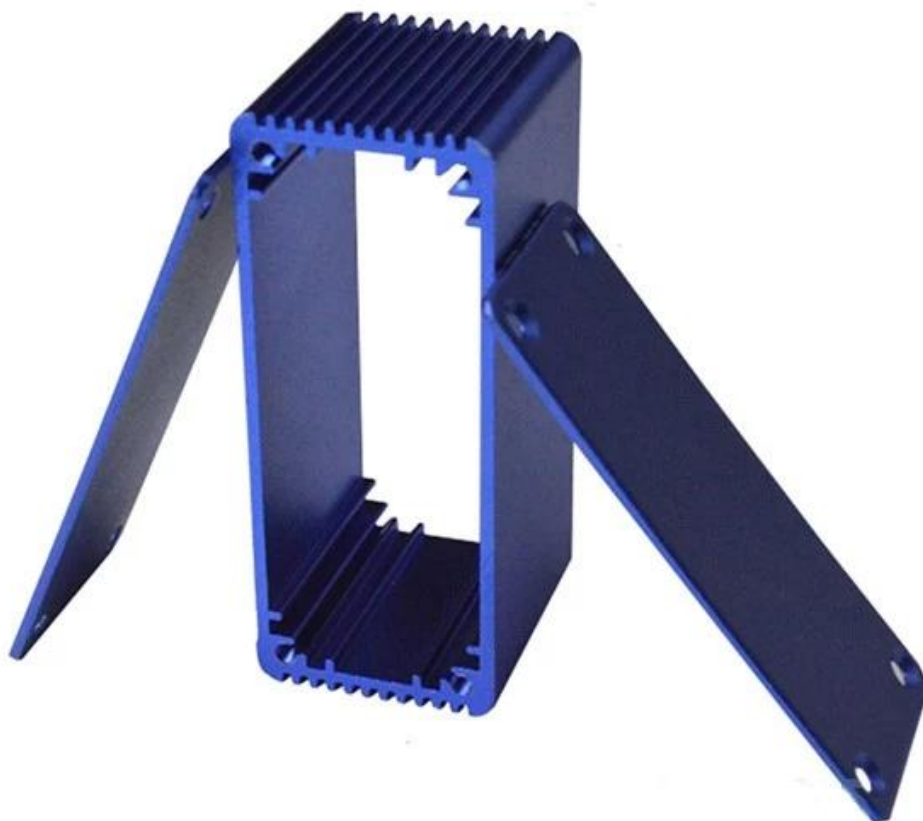

Caractéristiques

1.Type: boîtier de commande électronique en aluminium extrudé

2.Modèle n °: AK-C-B5

3. Taille: 27 (H) * 66 (W) * libre (mm)

4.MOQ: 1 pc

Introduction du boîtier en aluminium extrudé moulé sous pression

Le boîtier moulé en aluminium extrudé est utilisé comme anode, placée dans l'électrolyte, formé artificiellement le boîtier comportant un film protecteur en oxyde d'aluminium sur la surface.

Caractéristiques moulées par boîtier en aluminium extrudé

Boîtier en aluminium extrudé

Type	Boîtier en aluminium extrudé série B-Normal
Marque	SZOMK
Matériel	aluminium
N ° de modèle	AK-C-B5
Taille	27 (H) * 66 (W) * libre (mm)
Couleur	les couleurs bleues et différentes peuvent être personnalisées
Personnalisé MOQ	1 pièces
Niveau de protection	IP54
Délai de mise en œuvre	7-15 jours après obtenir le paiement
Emballage normal	Carton et plastique mousse et emballage de bande

Image détaillée de boîtier en aluminium extrudé moulé sous pression

SZOMK

Customizable
cutout, sticker
silkscreen, color

Weight: 41g
Model No. AK-C-B5

Size: 1.06*2.60*1.18 inch
27*66*30 mm

SZOMK

SZOMK

Wall-mounting series