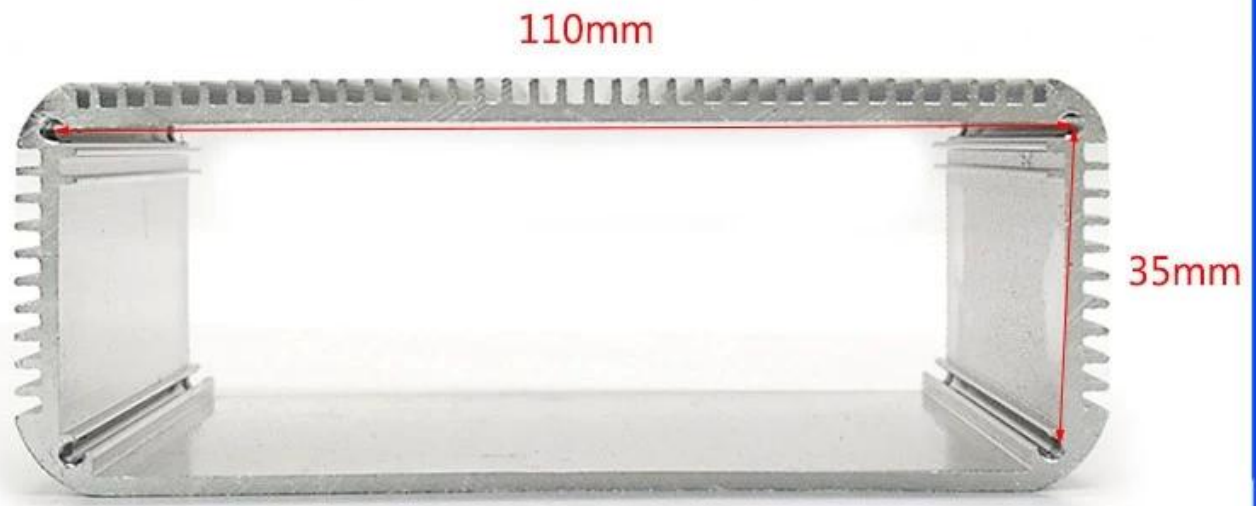

Le boîtier moulé en aluminium extrudé est utilisé comme anode, placée dans l'électrolyte, formé artificiellement le boîtier comportant un film protecteur en oxyde d'aluminium sur la surface.

Caractéristiques moulées par boîtier en aluminium extrudé

Boîtier en aluminium extrudé

Type	Boîtier en aluminium extrudé série B-Normal
Marque	SZOMK
Matériel	aluminium
N ° de modèle	AK-C-B22
Taille	45 (H) * 120 (W) * libre (mm)
Couleur	argenté et différentes couleurs peuvent être personnalisés
Personnalisé MOQ	1 pièces
Niveau de protection	IP54
Délai de mise en œuvre	7-15 jours après obtenir le paiement
Emballage normal	Carton et plastique mousse et emballage de bande

Image de détail de boîtier en aluminium extrudé

SZOMK

Customizable
cutout, sticker
silkscreen, color

Weight: 358g

Model No. AK-C-B22

Size: 1.77*4.72*5.91 inch

45*120*150 mm

SZOMK

SZOMK

SZOMK

Wall-mounting series

Size List:HxWxfree(mm)

Length can be random

AK-C-A1	36x147	AK-C-A17	40.5x97
AK-C-A2	41x147	AK-C-A18	80x234
AK-C-A3	29x129	AK-C-A19	40x80.5
AK-C-A4	28x104	AK-C-A20	33x105
AK-C-A5	32x155	AK-C-A21	39x96
AK-C-A6	71x190	AK-C-A22	24x76
AK-C-A7	46x190	AK-C-A23	58x180
AK-C-A8	38x88	AK-C-A24	29x164
AK-C-A9	48x204	AK-C-A25	61x147
AK-C-A10	38x150	AK-C-A26	35x120
AK-C-A11	55x150	AK-C-A27	36x85
AK-C-A12	45x138	AK-C-A28	28x165
AK-C-A13	55x147	AK-C-A29	52x165
AK-C-A14	30x67	AK-C-A30	33.5x103
AK-C-A15	73.5x250	AK-C-A31	39x144
AK-C-A16	24x80	AK-C-A32	26x66