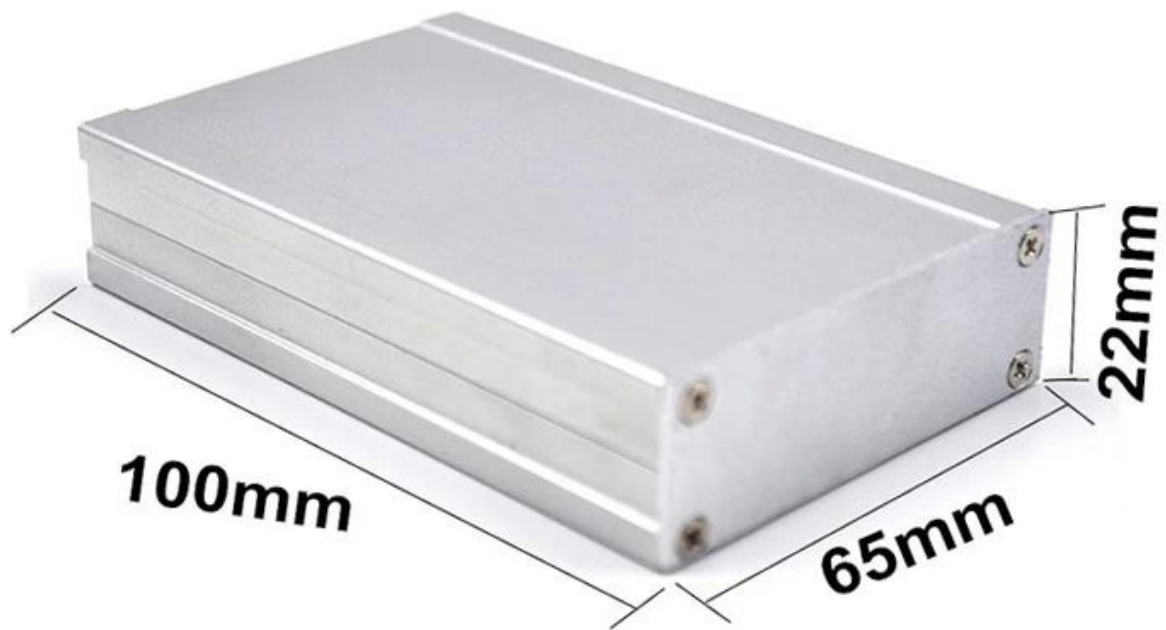

SZOMK

► **Enclosure Manufacturer**
www.chinaenclosure.com

SZOMK

Customizable
cutout, sticker
silkscreen, color

Weight: 96g
Model No. AK-C-C56

Size: 0.87*2.56*3.96 inch
22*65*100 mm

SZOMK

SZOMK

Wall-mounting series

Size List:HxWxfree(mm)

Length can be random

AK-C-A1	36x147	AK-C-A17	40.5x97
AK-C-A2	41x147	AK-C-A18	80x234
AK-C-A3	29x129	AK-C-A19	40x80.5
AK-C-A4	28x104	AK-C-A20	33x105
AK-C-A5	32x155	AK-C-A21	39x96
AK-C-A6	71x190	AK-C-A22	24x76
AK-C-A7	46x190	AK-C-A23	58x180
AK-C-A8	38x88	AK-C-A24	29x164
AK-C-A9	48x204	AK-C-A25	61x147
AK-C-A10	38x150	AK-C-A26	35x120
AK-C-A11	55x150	AK-C-A27	36x85
AK-C-A12	45x138	AK-C-A28	28x165
AK-C-A13	55x147	AK-C-A29	52x165
AK-C-A14	30x67	AK-C-A30	33.5x103
AK-C-A15	73.5x250	AK-C-A31	39x144
AK-C-A16	24x80	AK-C-A32	26x66