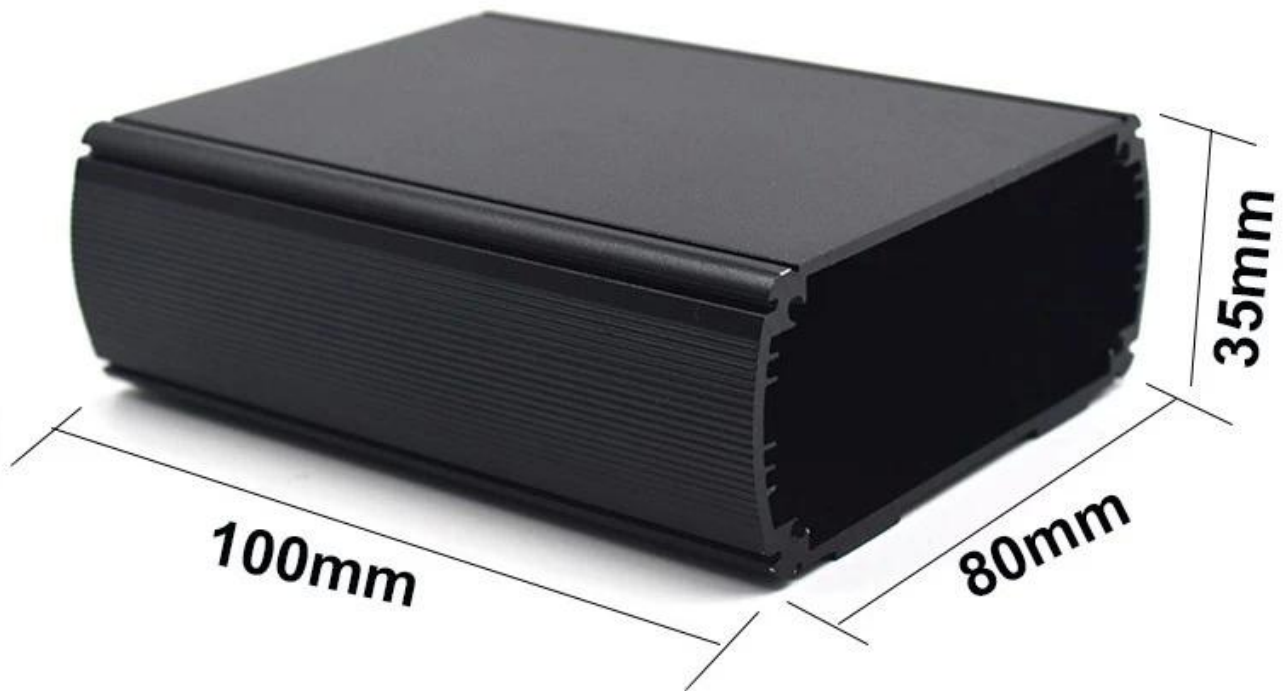

Caractéristiques

1.Type: boîtier de commande électronique en aluminium extrudé

2. Numéro de modèle: AK-C-B33

3.Taille: 35 (H) * 80 (W) 100 (L) mm

4.MOQ: 1 pc

Introduction du boîtier en aluminium extrudé moulé sous pression

Le boîtier moulé en aluminium extrudé est utilisé comme anode, placée dans l'électrolyte, formé artificiellement le boîtier comportant un film protecteur en oxyde d'aluminium sur la surface.

Caractéristiques moulées par boîtier en aluminium extrudé

Boîtier en aluminium extrudé

Type	Boîtier en aluminium extrudé série B-Normal
Marque	SZOMK
Matériel	aluminium
N ° de modèle	AK-C-B33
Taille	35 (H) * 80 (W) * libre (mm)
Couleur	noir et différentes couleurs peuvent être personnalisées
Personnalisé MOQ	1 pièces
Niveau de protection	IP54
Délai de mise en œuvre	7-15 jours après obtenir le paiement
Emballage normal	Carton et plastique mousse et emballage de bande

Image de détail de boîtier en aluminium extrudé

SZOMK

Customizable
cutout, sticker
silkscreen, color

Weight: 149g

Model No. AK-C-B33

Size: 1.38*3.15*3.94 inch

35*80*100 mm

SZOMK