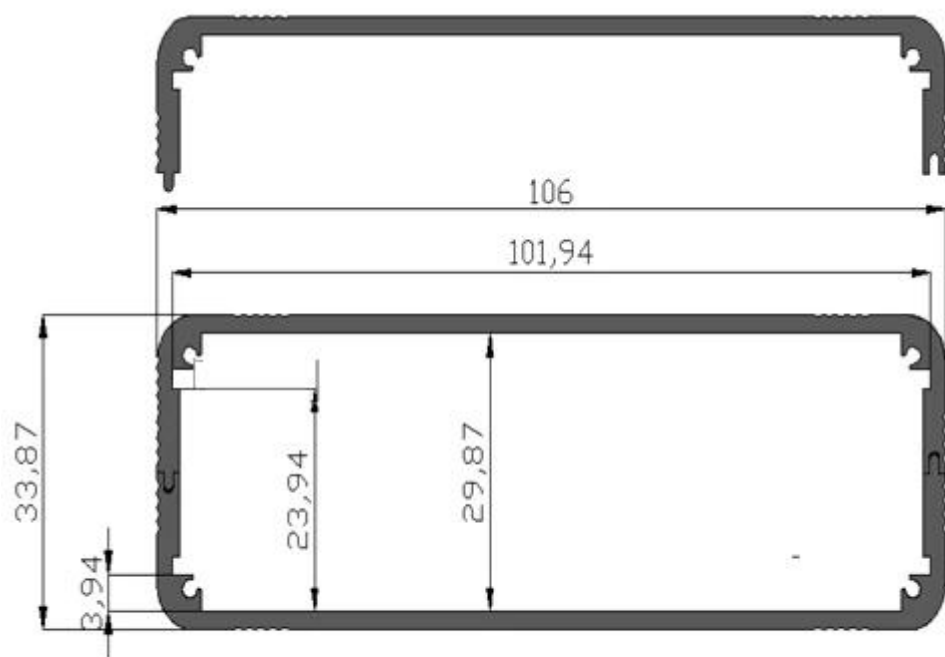

Boîtier électronique en aluminium

SZOMK

▶ **Enclosure Manufacturer**
www.chinaenclosure.com

SZOMK

Customizable
cutout, sticker
silkscreen, color

Weight: 272g

Size: 6.10*4.17*1.34 inch

Model No. AK-C-C71

155*106*34 mm

SZOMK

SZOMK

SZOMK

SZOMK

SZOMK

型号: AK-C-C71

Wall-mounting series

Size List:HxWxfree(mm)

Length can be random

AK-C-A1	36x147	AK-C-A17	40.5x97
AK-C-A2	41x147	AK-C-A18	80x234
AK-C-A3	29x129	AK-C-A19	40x80.5
AK-C-A4	28x104	AK-C-A20	33x105
AK-C-A5	32x155	AK-C-A21	39x96
AK-C-A6	71x190	AK-C-A22	24x76
AK-C-A7	46x190	AK-C-A23	58x180
AK-C-A8	38x88	AK-C-A24	29x164
AK-C-A9	48x204	AK-C-A25	61x147
AK-C-A10	38x150	AK-C-A26	35x120
AK-C-A11	55x150	AK-C-A27	36x85
AK-C-A12	45x138	AK-C-A28	28x165
AK-C-A13	55x147	AK-C-A29	52x165
AK-C-A14	30x67	AK-C-A30	33.5x103
AK-C-A15	73.5x250	AK-C-A31	39x144
AK-C-A16	24x80	AK-C-A32	26x66

Seperated style series

Size List:HxWxfree(mm)

Length can be random

AK-C-C1	40x97	AK-C-C32	26.5x76
AK-C-C2	25x98	AK-C-C33	38x91
AK-C-C3	32x82	AK-C-C34	74x90
AK-C-C4	26x26	AK-C-C35	59x90
AK-C-C5	50x205	AK-C-C36	83x120
AK-C-C6	36x76	AK-C-C37	33x96
AK-C-C7	20x50	AK-C-C38	103x120
AK-C-C8	38x52	AK-C-C39	70x120
AK-C-C9	46x76	AK-C-C40	50x91
AK-C-C10	63x120	AK-C-C41	44x90
AK-C-C11	33x11	AK-C-C42	49x120
AK-C-C12	55x106	AK-C-C43	57x76
AK-C-C13	38x88	AK-C-C44	35x120
AK-C-C14	30x105	AK-C-C45	64x116
AK-C-C15	26x71	AK-C-C46	44x100
AK-C-C16	25x40	AK-C-C47	60x82
AK-C-C17	45.5x96	AK-C-C48	25x25
AK-C-C18	45x122	AK-C-C49	88x167
AK-C-C19	45x152	AK-C-C50	50x178
AK-C-C20	47x107	AK-C-C51	61x115
AK-C-C21	51x125	AK-C-C52	101x155
AK-C-C22	54x145	AK-C-C53	81x155
AK-C-C23	54x168	AK-C-C54	122x175
AK-C-C24	82x145	AK-C-C55	55x95
AK-C-C25	68x145	AK-C-C56	22x65.2
AK-C-C26	56x96	AK-C-C57	39x61
AK-C-C27	90x90	AK-C-C58	49x61
AK-C-C28	50x110	AK-C-C59	68x65
AK-C-C29	30x88	AK-C-C60	45x61
AK-C-C30	29x90	AK-C-C61	15.2x67.3
AK-C-C31	48x91	AK-C-C62	26x78