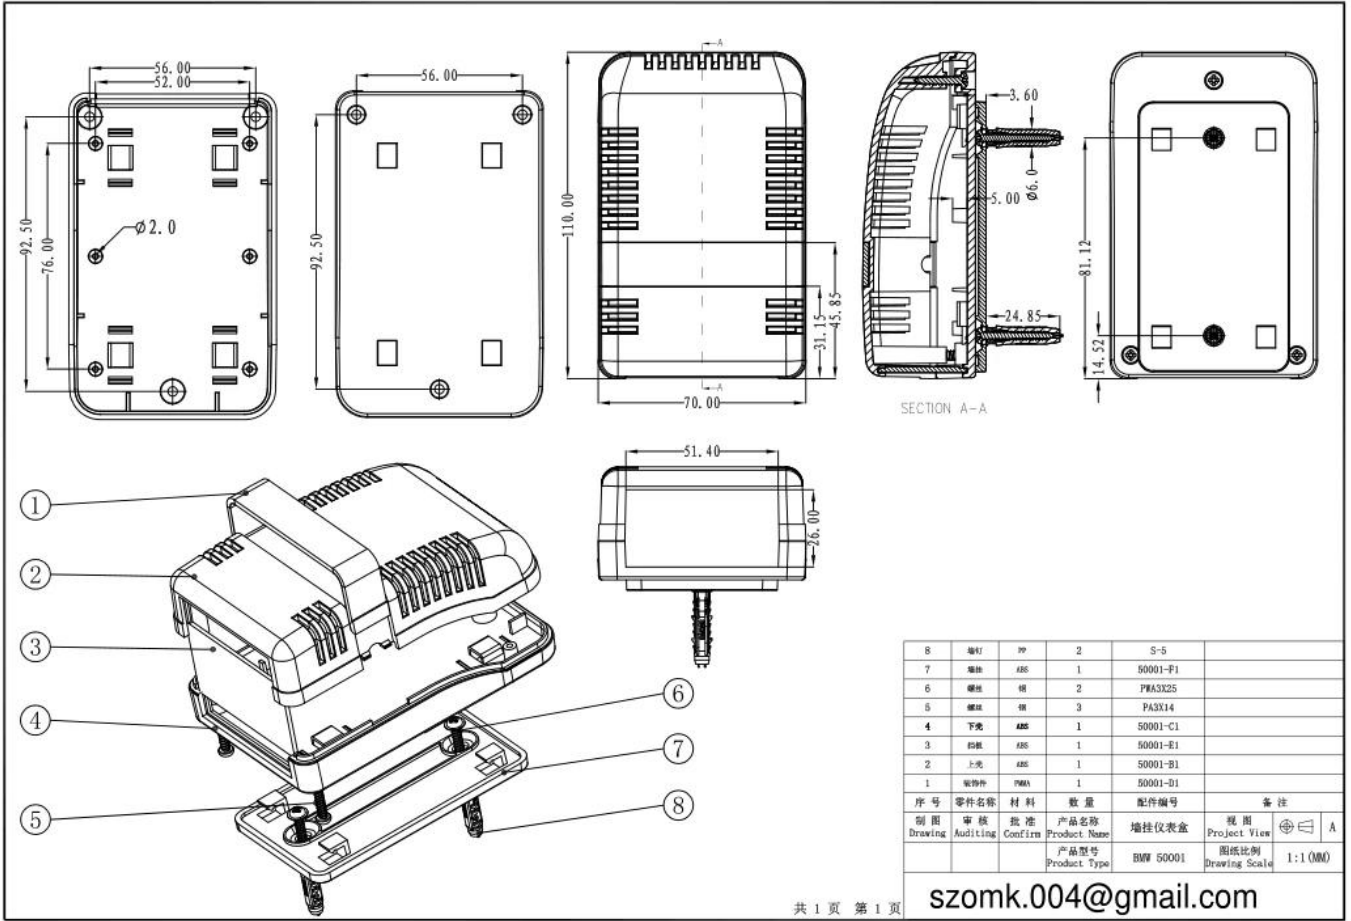

Caractéristiques:

- 1, le produit a une des boîtes et des cartons séparés.
- 2, le mur et la vis de paroi d'enveloppe, le (position de la vis de broyage) feuille décorative.
- 3, avec un simple (client) pour correspondre à la vis
- 4, l'ensemble de l'emballage de sachet.
- 5, le produit est constitué d'un matériau plastique
- 6, respectivement, en fonction de leurs besoins et de forage.

SZOMK

▶ **Enclosure Manufacturer**
www.chinaenclosure.com

SZOMK

SZOMK

SZOMK

SZOMK

SZOMK

8	螺钉	PP	2	S-5	
7	螺母	ABS	1	50001-F1	
6	螺母	PP	2	PWA3X25	
5	螺母	PP	3	PA3X14	
4	下壳	ABS	1	50001-C1	
3	面板	ABS	1	50001-E1	
2	上壳	ABS	1	50001-B1	
1	零件件	PMA	1	50001-D1	
序号	零件名称	材料	数量	配件编号	备注
制图	审核	批准	产品名称	墙挂仪表盘	视图
Drawing	Auditing	Confirm	Product Name		Project View
			产品型号	BW 50001	图纸比例
			Product Type		Drawing Scale
					1:1 (MM)