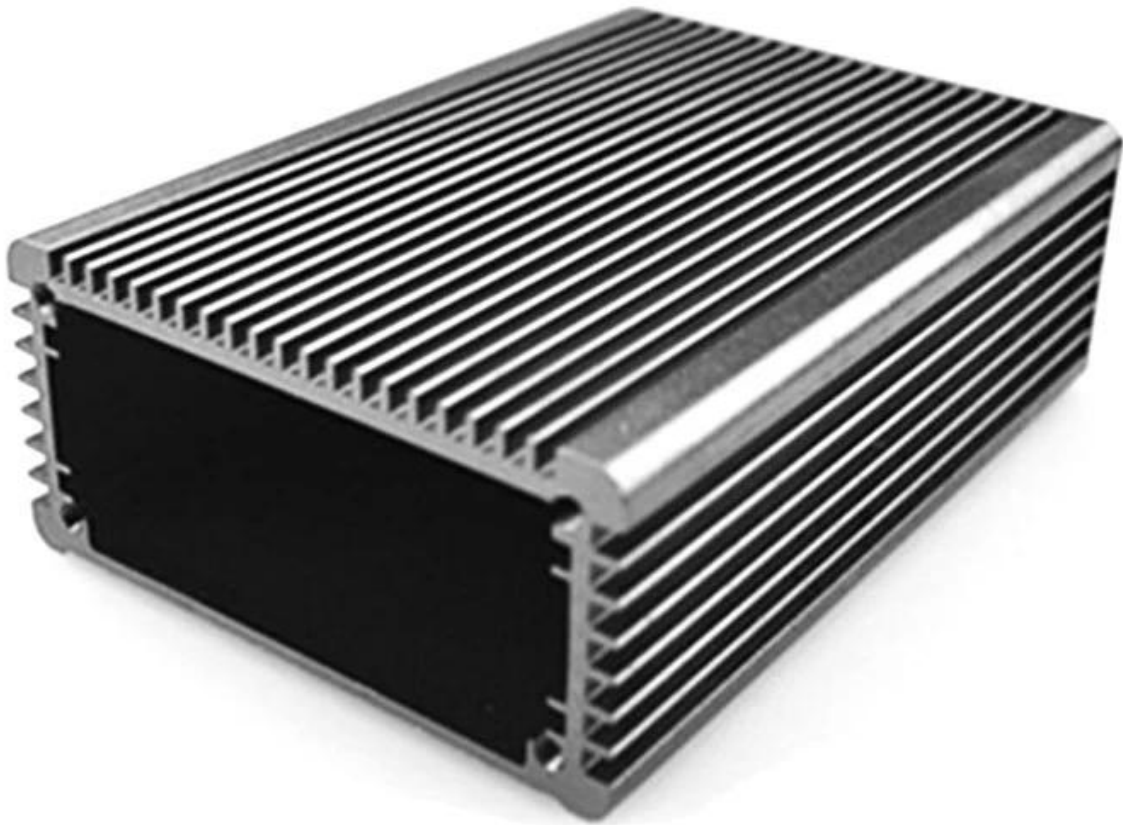

Caractéristiques

1.Type: boîtier de commande électronique en aluminium extrudé

2.Modèle n °: AK-C-B13

3. Taille: 33 (H) * 70 (W) * 100 (L) mm

4.MOQ: 1 pc

Introduction du boîtier en aluminium extrudé moulé sous pression

Le boîtier moulé en aluminium extrudé est utilisé comme anode, placée dans l'électrolyte, formé artificiellement le boîtier comportant un film protecteur en oxyde d'aluminium sur la surface.

Caractéristiques moulées par boîtier en aluminium extrudé

Boîtier en aluminium extrudé

Type	Boîtier en aluminium extrudé série B-Normal
Marque	SZOMK
Matériel	aluminium
N ° de modèle	AK-C-B13
Taille	33 (H) * 70 (W) * libre (mm)
Couleur	argenté et différentes couleurs peuvent être personnalisés
Personnalisé MOQ	1 pièces
Niveau de protection	IP54
Délai de mise en œuvre	7-15 jours après obtenir le paiement
Emballage normal	Carton et plastique mousse et emballage de bande

Image de détail de boîtier en aluminium extrudé

SZOMK

Customizable
cutout, sticker
silkscreen, color

Weight: 150g
Model No. AK-C-B13

Size: 1.30*2.76*3.94 inch
33*70*100 mm

SZOMK

Wall-mounting series

Size List:HxWxfree(mm)