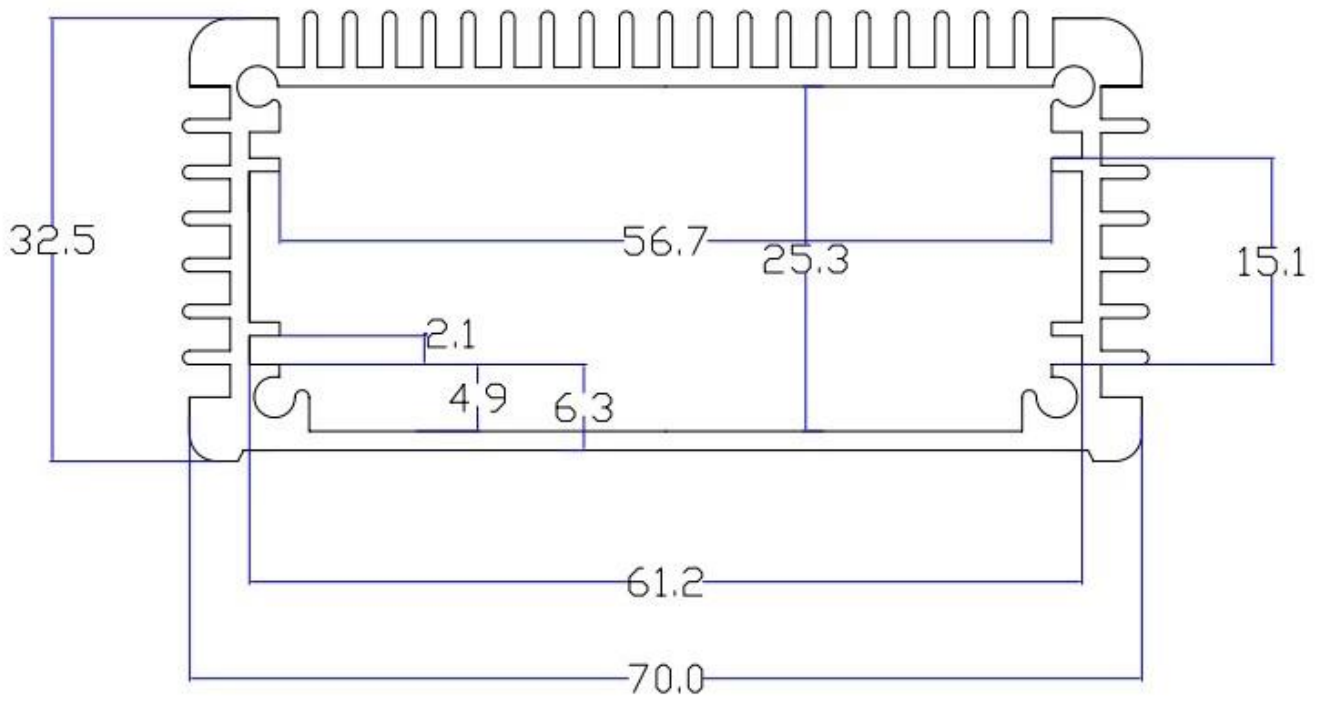

Image de détail de boîtier en aluminium extrudé

SZOMK

Customizable
cutout, sticker
silkscreen, color

Weight: 150g
Model No. AK-C-B13

Size: 1.30*2.76*3.94 inch
33*70*100 mm

SZOMK

Wall-mounting series

Size List:HxWxfree(mm)

Length can be random

AK-C-A1	36x147	AK-C-A17	40.5x97
AK-C-A2	41x147	AK-C-A18	80x234
AK-C-A3	29x129	AK-C-A19	40x80.5
AK-C-A4	28x104	AK-C-A20	33x105
AK-C-A5	32x155	AK-C-A21	39x96
AK-C-A6	71x190	AK-C-A22	24x76
AK-C-A7	46x190	AK-C-A23	58x180
AK-C-A8	38x88	AK-C-A24	29x164
AK-C-A9	48x204	AK-C-A25	61x147
AK-C-A10	38x150	AK-C-A26	35x120
AK-C-A11	55x150	AK-C-A27	36x85
AK-C-A12	45x138	AK-C-A28	28x165
AK-C-A13	55x147	AK-C-A29	52x165
AK-C-A14	30x67	AK-C-A30	33.5x103
AK-C-A15	73.5x250	AK-C-A31	39x144
AK-C-A16	24x80	AK-C-A32	26x66