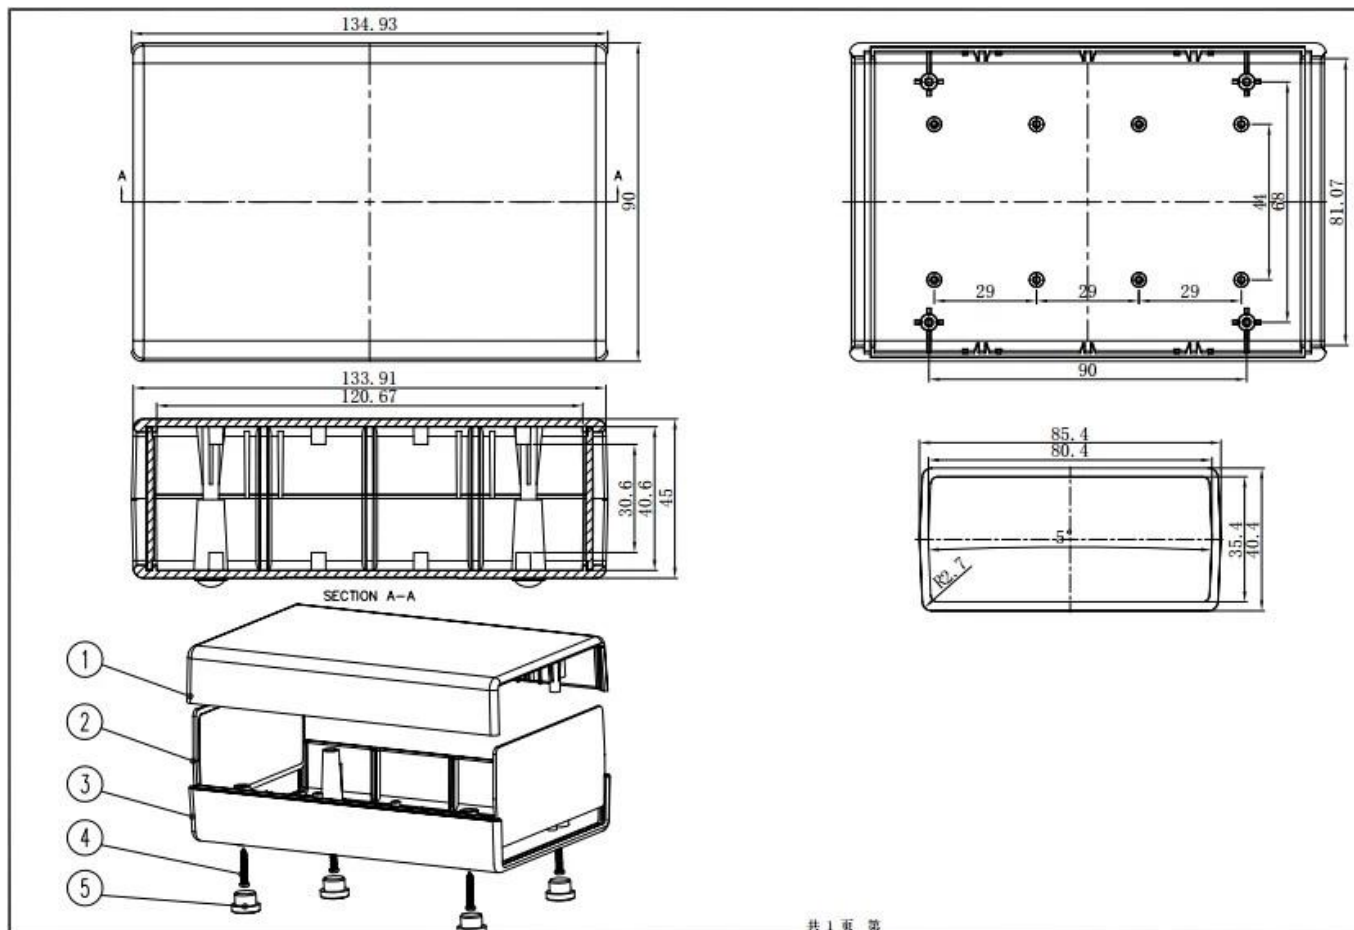

Un service personnalisé:

Découper

Autocollant

Sérigraphie

Gravure laser

Étiquette PVC

Plaque Arcylic

Changer la couleur

Voici notre liste de Taille: