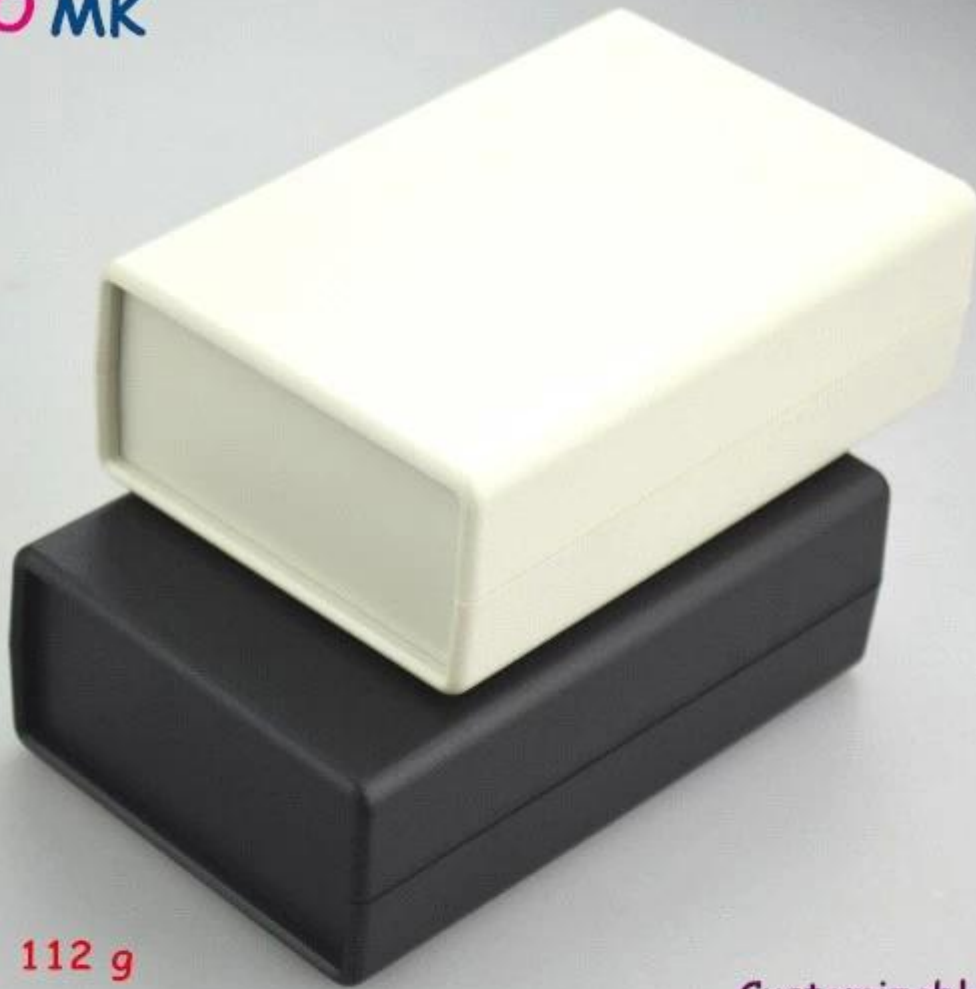

Nom d'article: szomk boîte de plastique standard

Taille: 133x90x45mm

Couleur: Noir ou blanc

SZOMK

112 g

Model No AK-D-02

size : 133*90*45 mm

Customizable
cut holes , sticker
silk screen , color

SZOMK

112 g

Model No AK-D-02

size : 133*90*45 mm

Customizable
cut holes , sticker
silk screen , color

SZOMK

112 g

Model No AK-D-02

size : 133*90*45 mm

**Customizable
cut holes , sticker
silk screen , color**

SZOMK

112 g

Model No AK-D-02

size : 133*90*45 mm

Customizable
cut holes , sticker
silk screen , color

SZOMK

112 g

Model No AK-D-02

size : 133*90*45 mm

Customizable
cut holes , sticker
silk screen , color

SZOMK

112 g

Model No AK-D-02

size : 133*90*45 mm