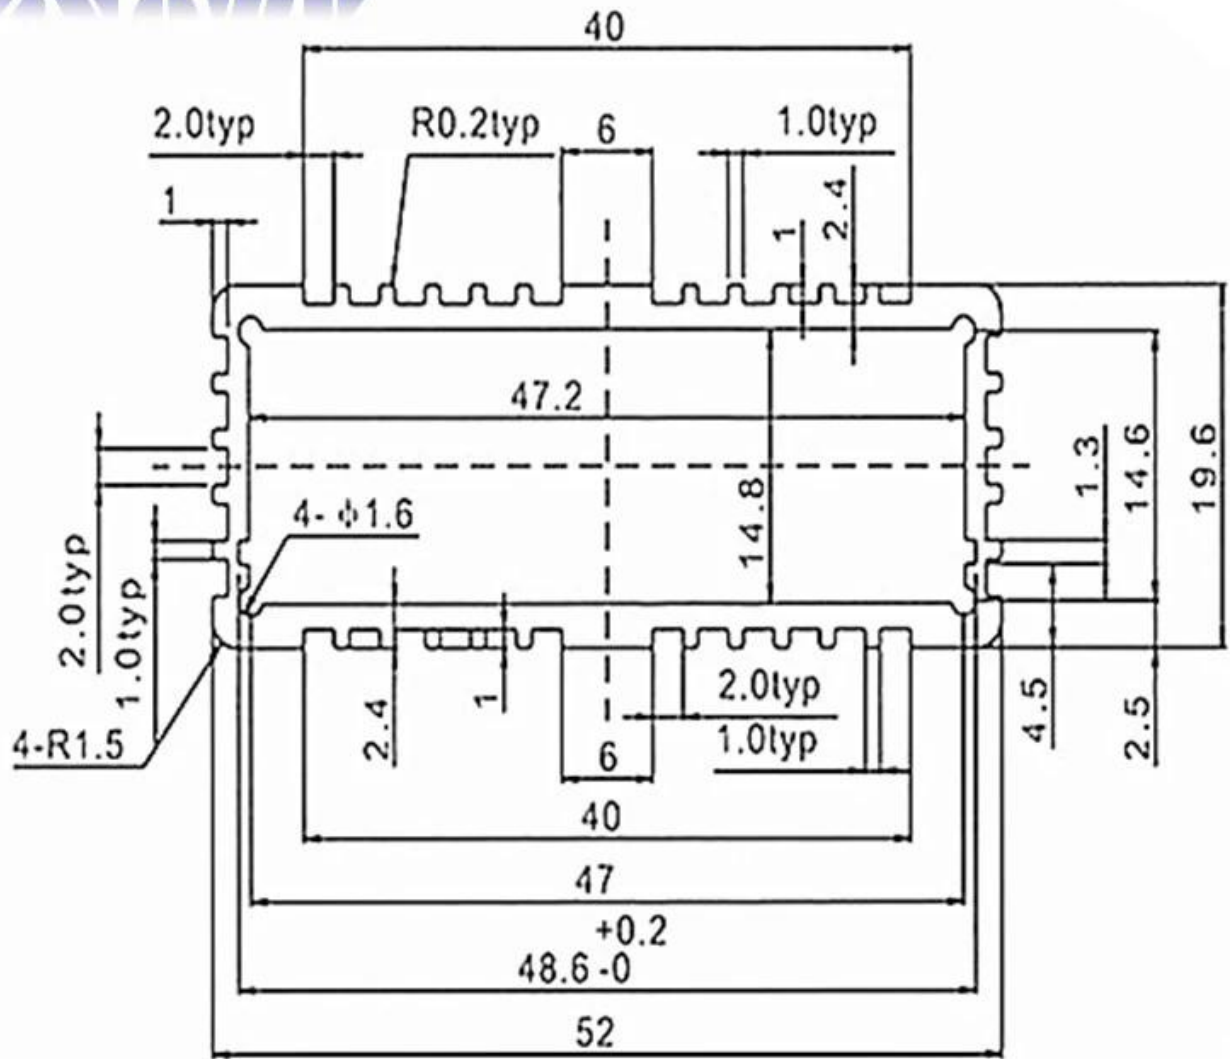

Image détaillée aluminium extrudé boîte boîtier en fonte

SZOMK

SZOMK

SZOMK

SZOMK

Wall-mounting series

Size List:HxWxfree(mm)

Length can be random