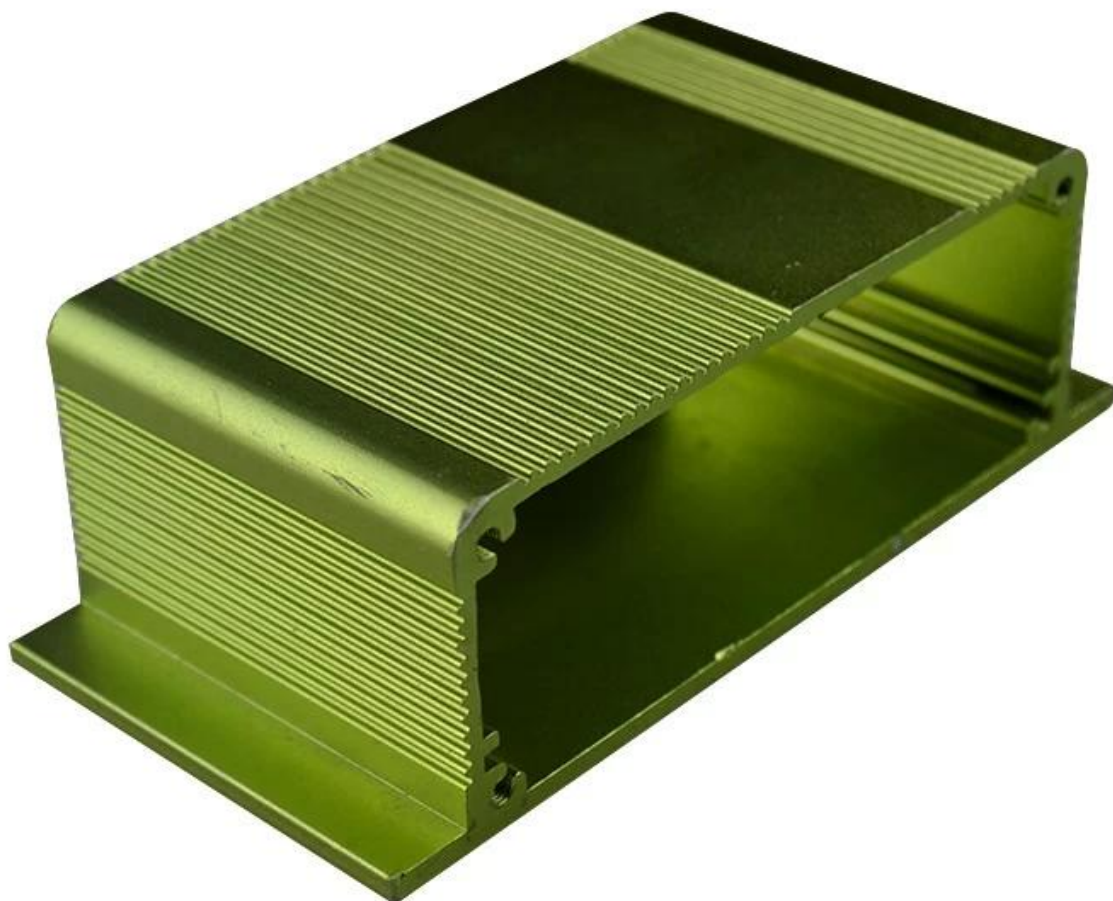

## Introduction d'szomk AK-C-A33 boîtier en aluminium extrudé

Le szomk AK-C-A33 boîtier en aluminium extrudé est utilisée comme une anode, placée dans l'électrolyte, formé artificiellement le enceinte ayant un film d'oxyde d'aluminium sur la surface de protection.

## Szomk AK-C-A33 aluminium extrudé caractéristiques de cas

1. a une forte résistance à l'abrasion, aux intempéries, à la corrosion.
2. peut être formée sur la surface d'une variété de couleurs, afin de maximiser l'adapter à vos besoins.
3. Avoir une dureté forte, peut être bien protégé vos appareils électroniques.

## Szomk AK-C-A33 extrudé du boîtier en aluminium

Type	szomk AK-C-A33 extrudé du boîtier en aluminium
Marque	SZOMK
Matériel	aluminium
Modèle No.	AK-C-A33
Taille	37 (H) x113 (W) xfree (mm) 1,46 "x4.45" xfree
Couleur	vert couleur différente peut être personnalisé
Customized MOQ	20 pièces
Niveau de protection	IP54
Délai de mise en œuvre	7-15 jours après le paiement get
Emballage normal	Carton et plastique mousse et emballage de bande

## image détaillée de szomk AK-C-A33 boîtier en aluminium extrudé

**SZOMK**

**SZOMK**

**SZOMK**

**SZOMK**