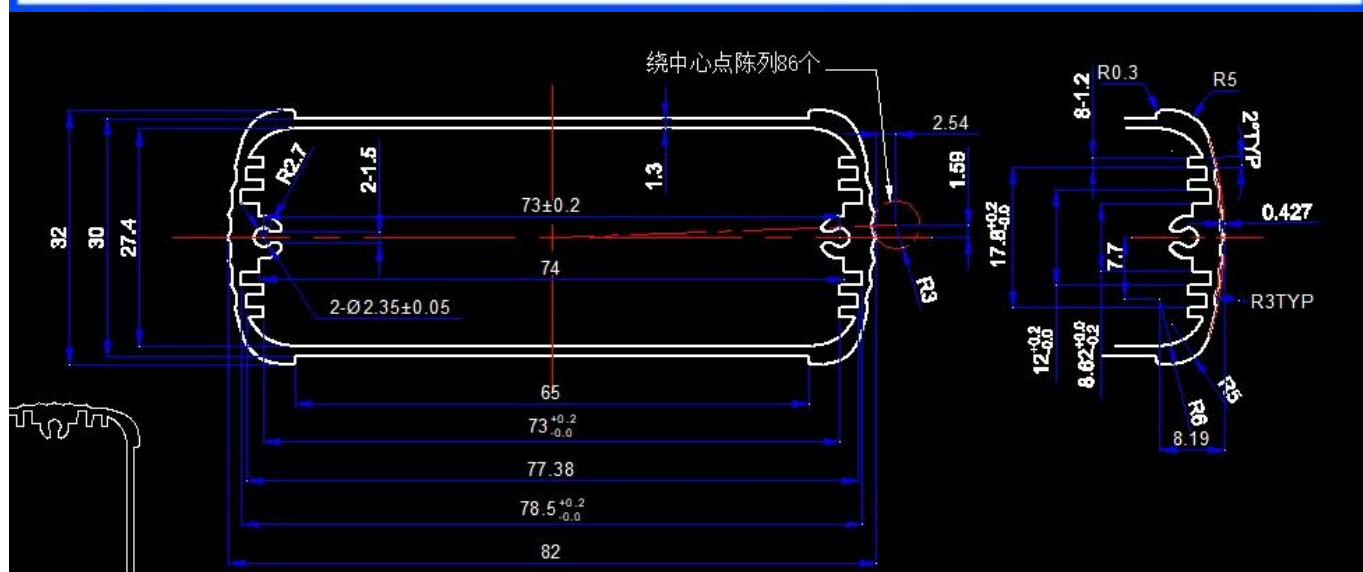

Image de détail de boîtier en aluminium extrudé

SZOMK

Customizable
cutout, sticker
silkscreen, color

Weight: 144g
Model No. AK-C-B23

Size: 1.26*3.23*4.80 inch
32*82*122 mm

SZOMK

SZOMK

SZOMK