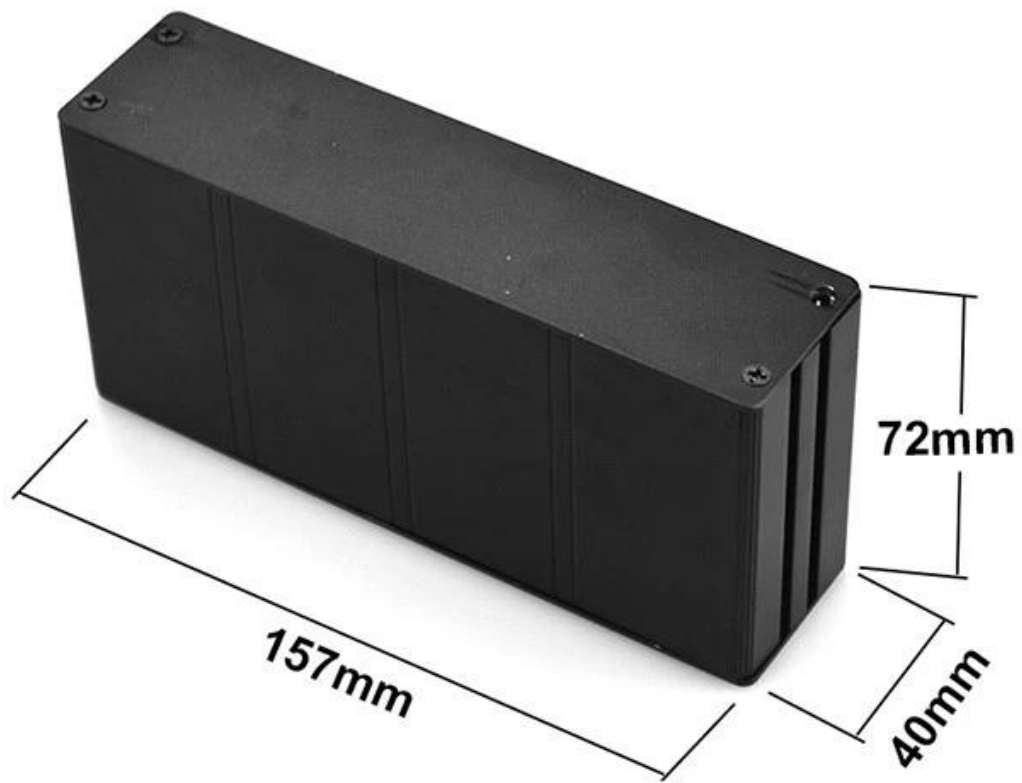

Caractéristiques

1.Type: boîtier de commande électronique en aluminium extrudé

2.Modèle n °: AK-C-B24

3. Taille: 40 (H) * 157 (W) * 72 (L) mm

4.MOQ: 1 pc

Introduction du boîtier en aluminium extrudé moulé sous pression

Le boîtier moulé en aluminium extrudé est utilisé comme anode, placée dans l'électrolyte, formé artificiellement le boîtier comportant un film protecteur en oxyde d'aluminium sur la surface.

Caractéristiques moulées par boîtier en aluminium extrudé

Boîtier en aluminium extrudé

Type	Boîtier en aluminium extrudé série B-Normal
Marque	SZOMK
Matériel	aluminium
N ° de modèle	AK-C-B24
Taille	40 (H) * 157 (W) * libre (mm)
Couleur	le noir et les différentes couleurs peuvent être personnalisés
Personnalisé MOQ	1 pièces
Niveau de protection	IP54
Délai de mise en œuvre	7-15 jours après obtenir le paiement
Emballage normal	Carton et plastique mousse et emballage de bande

Image de détail de boîtier en aluminium extrudé

SZOMK

SZOMK

SZOMK

Wall-mounting series

Size List:HxWxfree(mm)

Length can be random

AK-C-A1	36x147	AK-C-A17	40.5x97
AK-C-A2	41x147	AK-C-A18	80x234
AK-C-A3	29x129	AK-C-A19	40x80.5
AK-C-A4	28x104	AK-C-A20	33x105
AK-C-A5	32x155	AK-C-A21	39x96
AK-C-A6	71x190	AK-C-A22	24x76
AK-C-A7	46x190	AK-C-A23	58x180
AK-C-A8	38x88	AK-C-A24	29x164
AK-C-A9	48x204	AK-C-A25	61x147
AK-C-A10	38x150	AK-C-A26	35x120
AK-C-A11	55x150	AK-C-A27	36x85
AK-C-A12	45x138	AK-C-A28	28x165
AK-C-A13	55x147	AK-C-A29	52x165
AK-C-A14	30x67	AK-C-A30	33.5x103
AK-C-A15	73.5x250	AK-C-A31	39x144
AK-C-A16	24x80	AK-C-A32	26x66