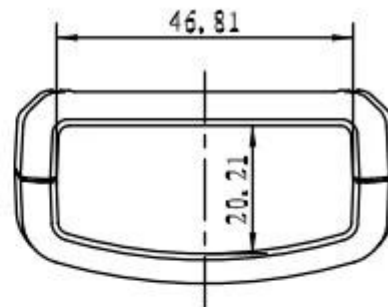

**Weight :51g Size :4.33*2.36*1.18 inch
Model No.AK-H-42 110*60*30 mm**

SZOMK

SZOMK

SZOMK

Aluminum end palte

SZOMK

A-A

QQ