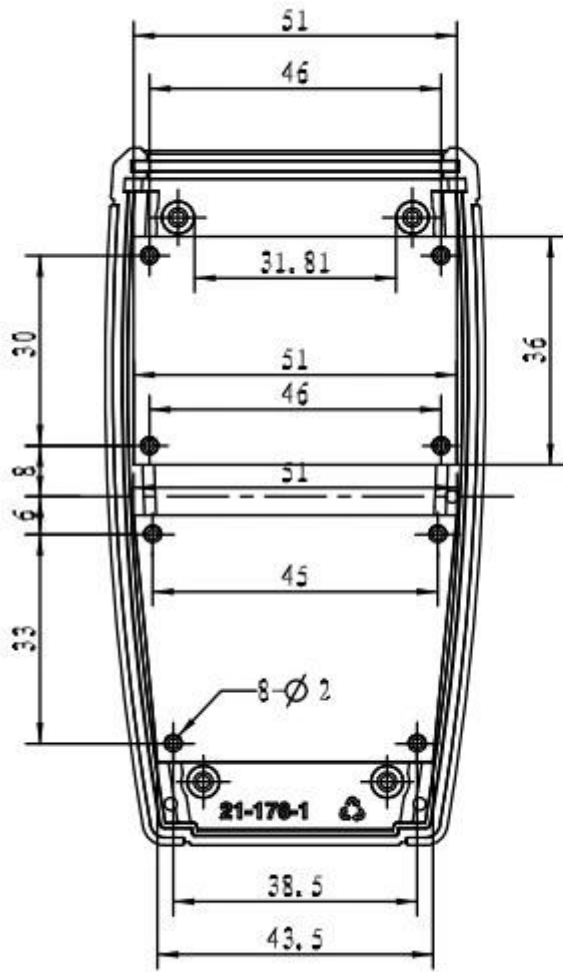

**Weight :51g Size :4.33*2.36*1.18 inch
Model No.AK-H-42 110*60*30 mm**

SZOMK

SZOMK

SZOMK

Aluminum end palte

SZOMK

A-A

QQ