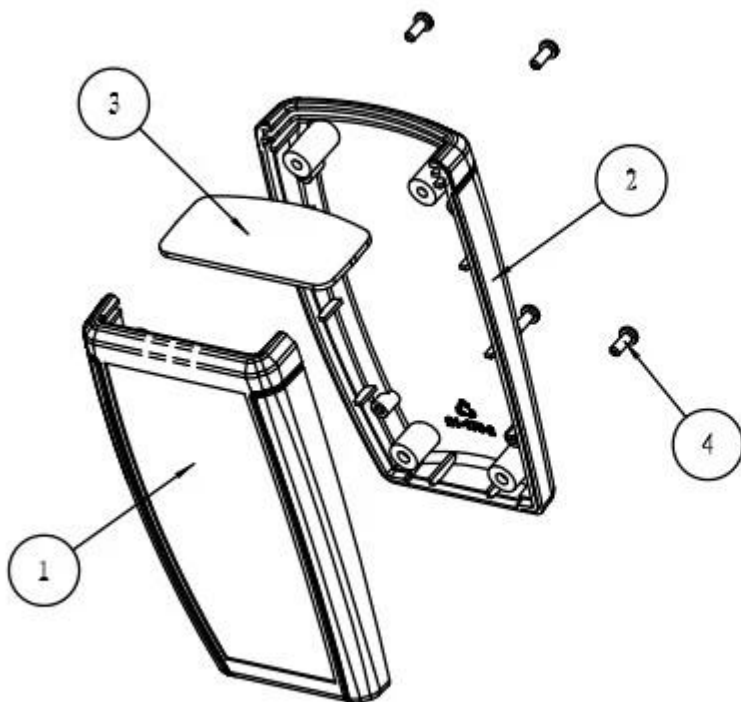

**Weight :51g Size :4.33*2.36*1.18 inch
Model No.AK-H-42 110*60*30 mm**

SZOMK

SZOMK

SZOMK

Aluminum end palte

SZOMK

A-A

QQ