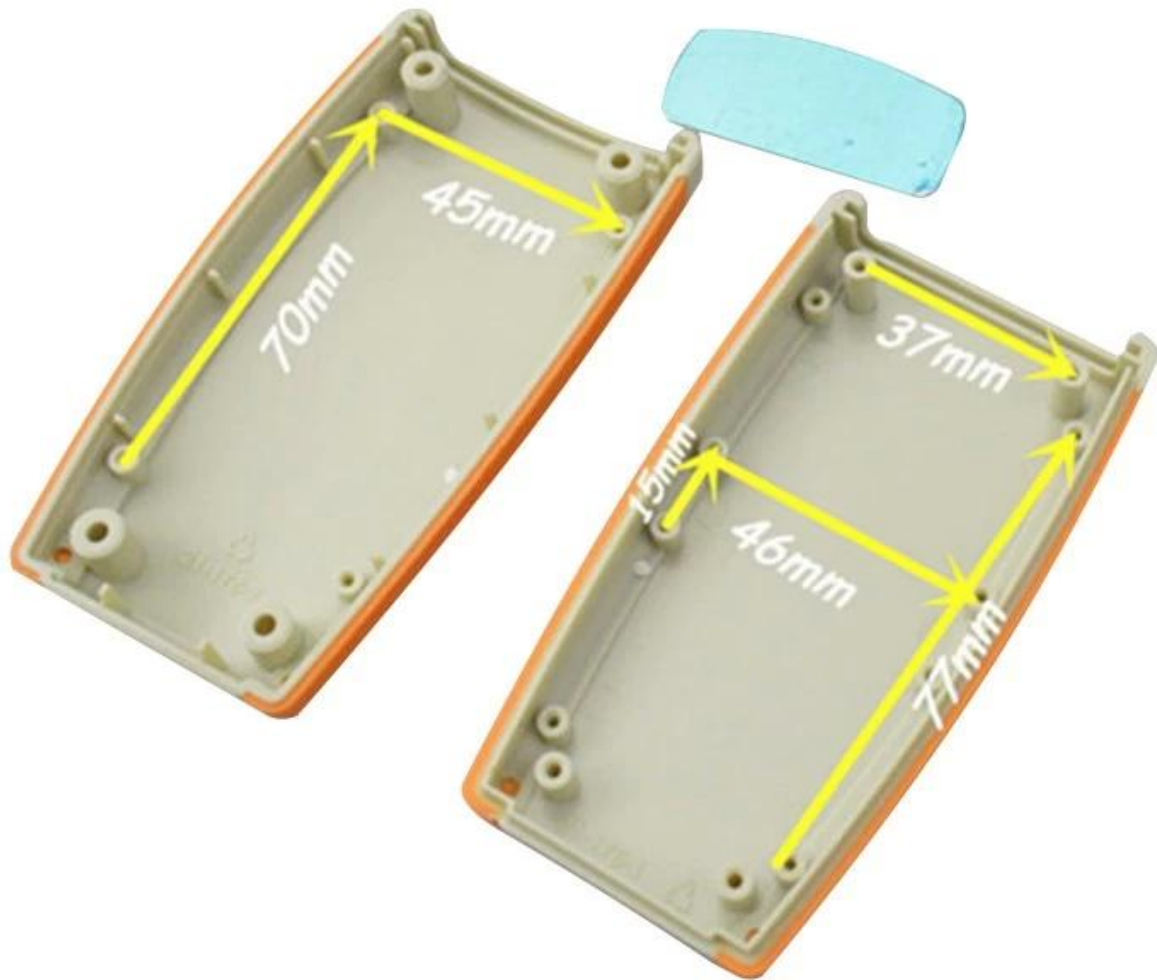

**Weight :51g Size :4.33*2.36*1.18 inch
Model No.AK-H-42 110*60*30 mm**

SZOMK

SZOMK

SZOMK

Aluminum end palte

SZOMK

A-A

QQ