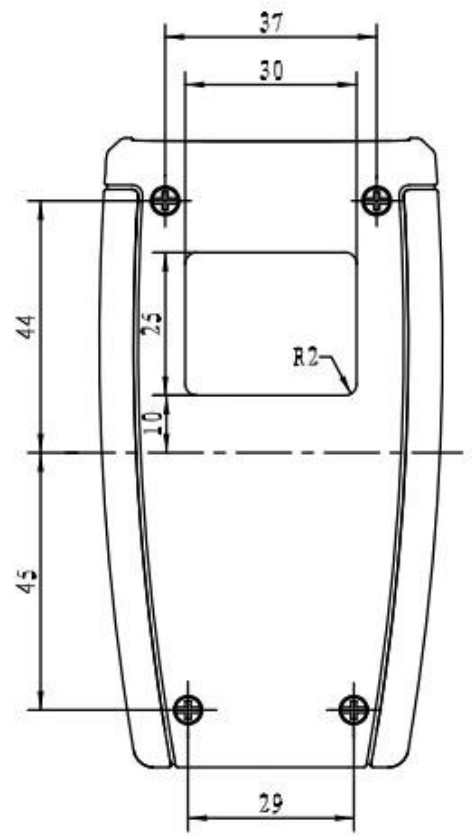

**Weight :51g Size :4.33*2.36*1.18 inch
Model No.AK-H-42 110*60*30 mm**

SZOMK

SZOMK

SZOMK

Aluminum end palte

SZOMK

A-A

QQ