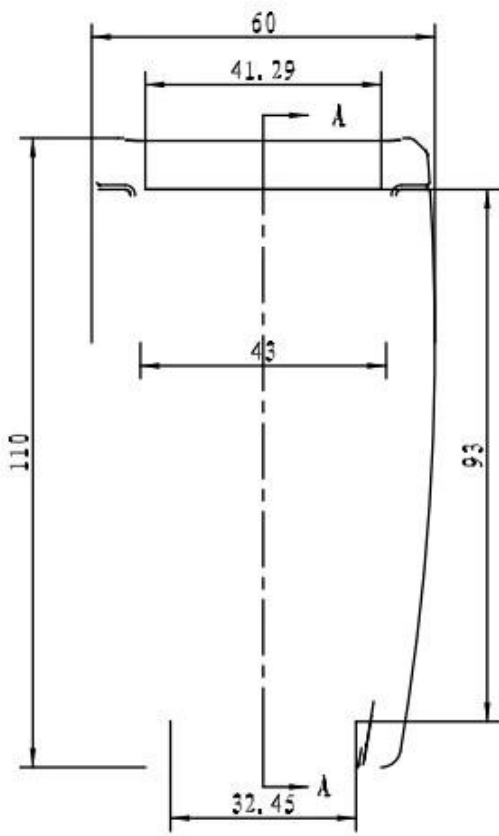

**Weight :51g Size :4.33*2.36*1.18 inch
Model No.AK-H-42 110*60*30 mm**

SZOMK

SZOMK

SZOMK

Aluminum end palte

SZOMK

A-A

QQ