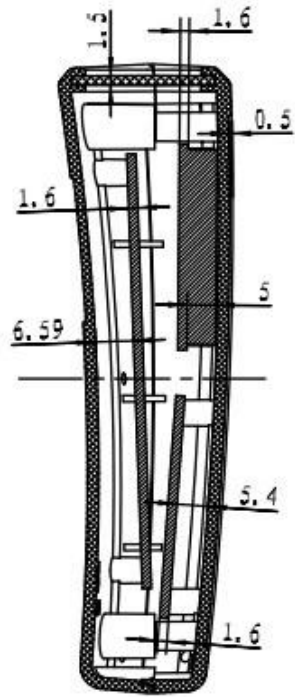

**Weight :51g Size :4.33*2.36*1.18 inch
Model No.AK-H-42 110*60*30 mm**

SZOMK

SZOMK

SZOMK

Aluminum end palte

SZOMK

A-A

QQ