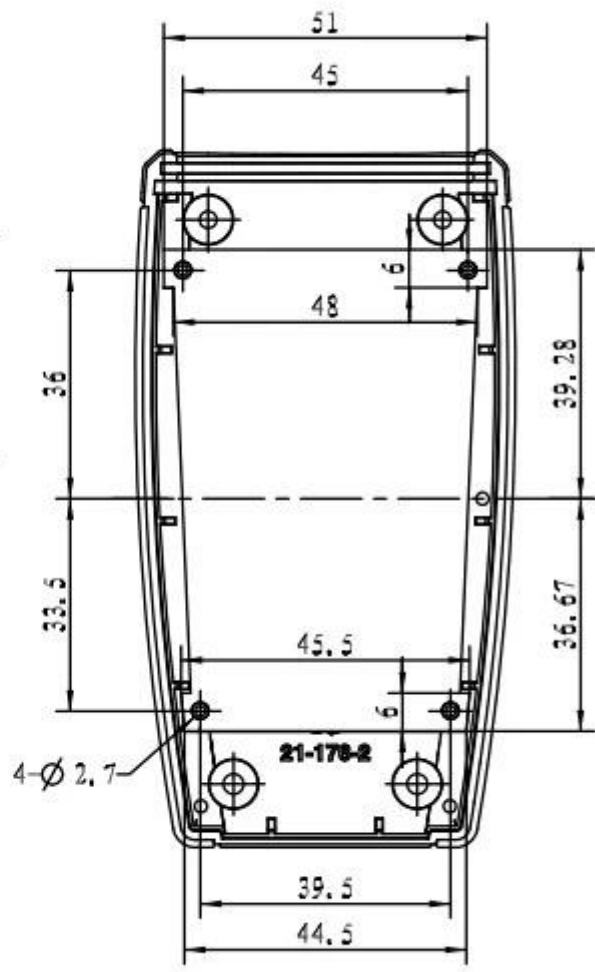

**Weight :51g Size :4.33*2.36*1.18 inch
Model No.AK-H-42 110*60*30 mm**

SZOMK

SZOMK

SZOMK

Aluminum end palte

SZOMK

A-A

QQ