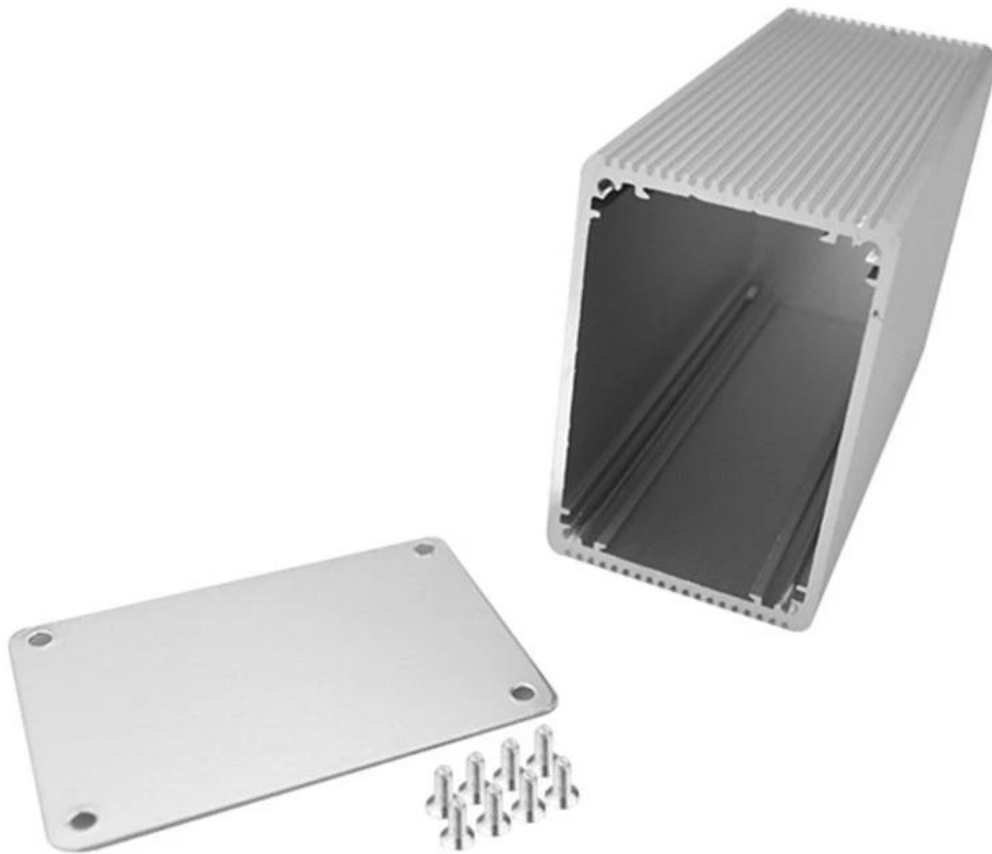

Caractéristiques

1. type: extrudé en aluminium boîte boîtier moulé sous pression
2. Modèle n °: AK-C-B3
3. Taille: 43 (H) * 66 (W) * libre (mm)
4. MOQ: 1 pc

Introduction du boîtier en aluminium extrudé moulé sous pression

Le boîtier moulé en aluminium extrudé est utilisé comme anode, placée dans l'électrolyte, formé artificiellement le boîtier comportant un film protecteur en oxyde d'aluminium sur la surface.

Caractéristiques moulées par boîtier en aluminium extrudé

Boîtier en aluminium extrudé

Type	moulé sous pression en aluminium extrudé
Marque	SZOMK
Matériel	aluminium
N ° de modèle	AK-C-B3
Taille	43 (H) * 66 (W) * libre (mm)
Couleur	l'argent et différentes couleurs peuvent être personnalisés
Personnalisé MOQ	1 pièces
Niveau de protection	IP54
Délai de mise en œuvre	7-15 jours après obtenir le paiement
Emballage normal	Carton et plastique mousse et emballage de bande

Image détaillée de boîtier en aluminium extrudé moulé sous pression

SZOMK

Customizable
cutout, sticker
silkscreen, color

Weight: 140g
Model No. AK-C-B3

Size: 3.94*2.60*1.69 inch
100*66*43 mm

SZOMK

SZOMK

SZOMK