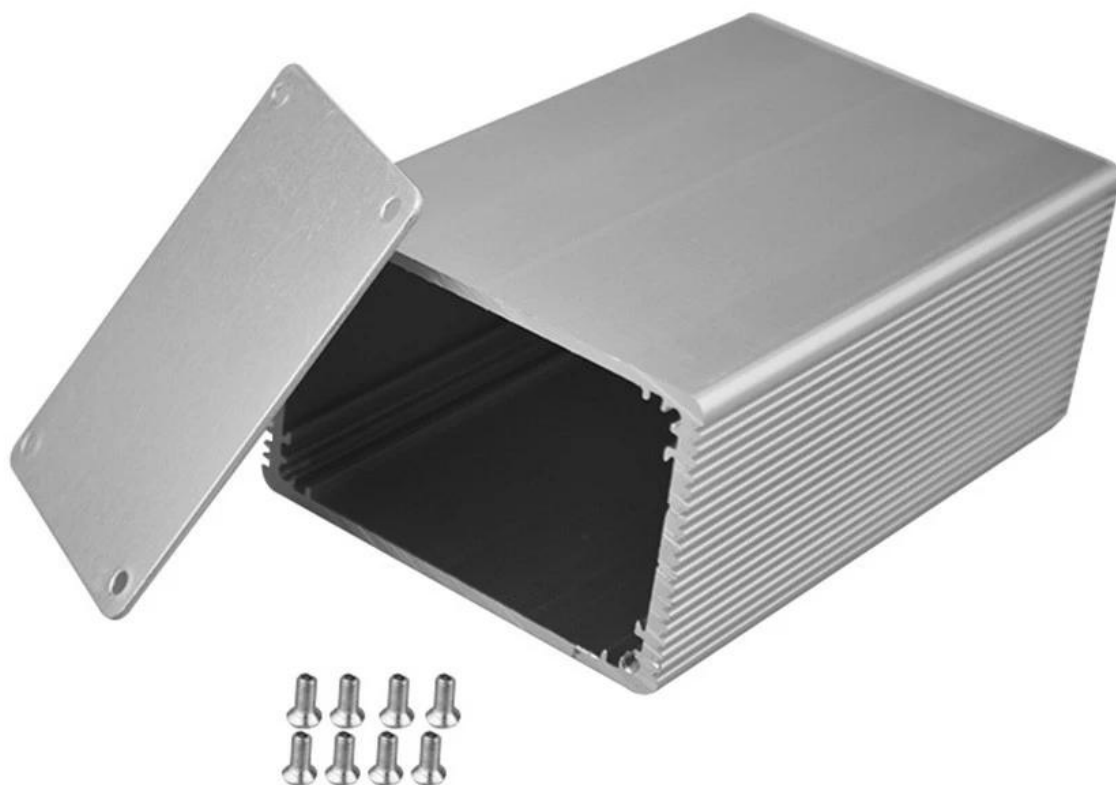

Caractéristiques

1. type: extrudé en aluminium boîte boîtier moulé sous pression
2. Modèle n °: AK-C-B3
3. Taille: 43 (H) * 66 (W) * libre (mm)
4. MOQ: 1 pc

Introduction du boîtier en aluminium extrudé moulé sous pression

Le boîtier moulé en aluminium extrudé est utilisé comme anode, placée dans l'électrolyte, formé artificiellement le boîtier comportant un film protecteur en oxyde d'aluminium sur la surface.

Caractéristiques moulées par boîtier en aluminium extrudé

Boîtier en aluminium extrudé

Type	moulé sous pression en aluminium extrudé
Marque	SZOMK
Matériel	aluminium
N ° de modèle	AK-C-B3
Taille	43 (H) * 66 (W) * libre (mm)
Couleur	l'argent et différentes couleurs peuvent être personnalisés
Personnalisé MOQ	1 pièces
Niveau de protection	IP54
Délai de mise en œuvre	7-15 jours après obtenir le paiement
Emballage normal	Carton et plastique mousse et emballage de bande

Image détaillée de boîtier en aluminium extrudé moulé sous pression

SZOMK

Customizable
cutout, sticker
silkscreen, color

Weight: 140g
Model No. AK-C-B3

Size: 3.94*2.60*1.69 inch
100*66*43 mm

SZOMK

SZOMK

SZOMK