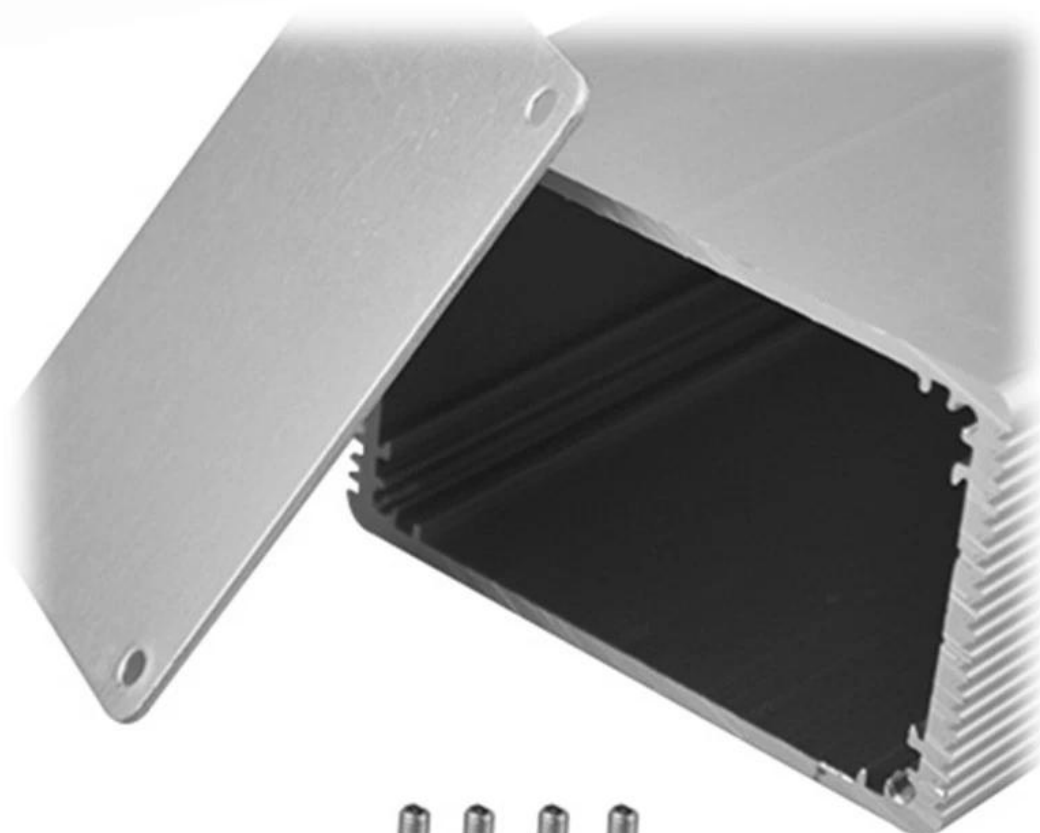

Caractéristiques

1. type: extrudé en aluminium boîte boîtier moulé sous pression
2. Modèle n °: AK-C-B3
3. Taille: 43 (H) * 66 (W) * libre (mm)
4. MOQ: 1 pc

Introduction du boîtier en aluminium extrudé moulé sous pression

Le boîtier moulé en aluminium extrudé est utilisé comme anode, placée dans l'électrolyte, formé artificiellement le boîtier comportant un film protecteur en oxyde d'aluminium sur la surface.

Caractéristiques moulées par boîtier en aluminium extrudé

Boîtier en aluminium extrudé

Type	moulé sous pression en aluminium extrudé
Marque	SZOMK
Matériel	aluminium
N ° de modèle	AK-C-B3
Taille	43 (H) * 66 (W) * libre (mm)
Couleur	l'argent et différentes couleurs peuvent être personnalisés
Personnalisé MOQ	1 pièces
Niveau de protection	IP54
Délai de mise en œuvre	7-15 jours après obtenir le paiement
Emballage normal	Carton et plastique mousse et emballage de bande

Image détaillée de boîtier en aluminium extrudé moulé sous pression

SZOMK

Customizable
cutout, sticker
silkscreen, color

Weight: 140g
Model No. AK-C-B3

Size: 3.94*2.60*1.69 inch
100*66*43 mm

SZOMK

SZOMK

SZOMK