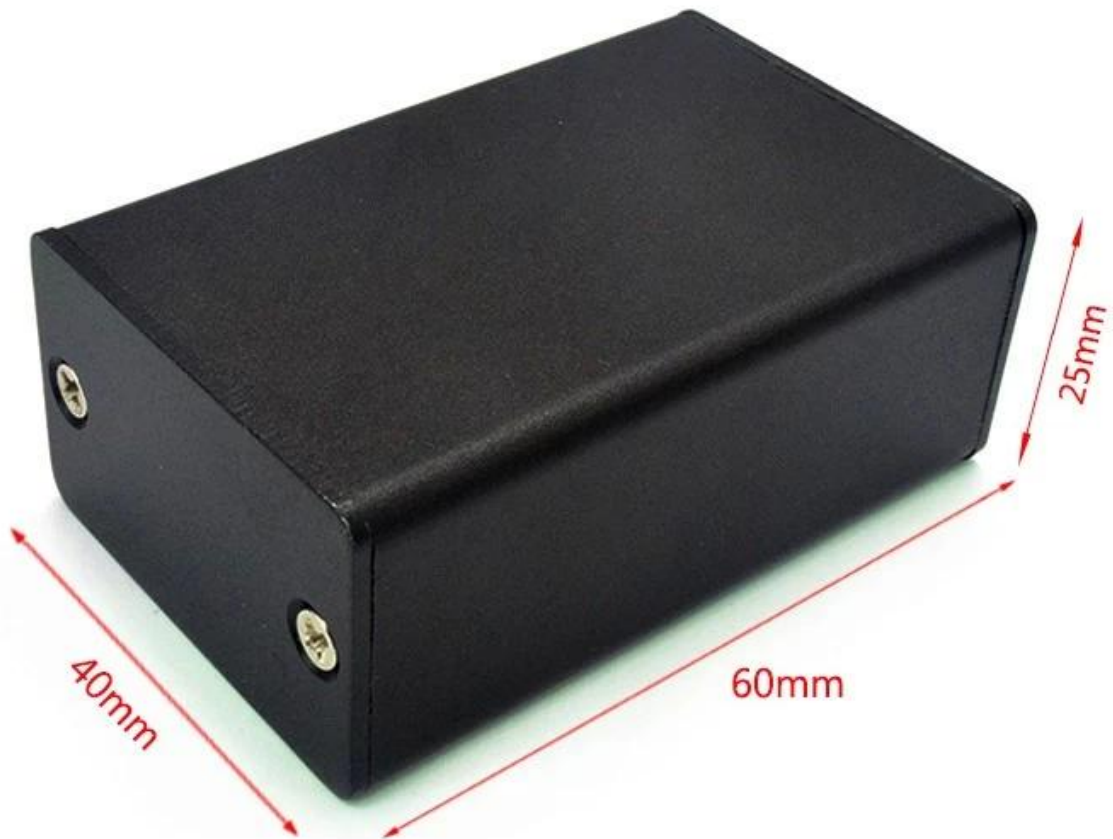

Caractéristiques

1.Type: boîtier de commande électronique en aluminium extrudé

2.Modèle n °: AK-C-B7

3. Taille: 25 (H) * 40 (W) * 60 (L) mm

4.MOQ: 1 pc

Introduction du boîtier en aluminium extrudé moulé sous pression

Le boîtier moulé en aluminium extrudé est utilisé comme anode, placée dans l'électrolyte, formé artificiellement le boîtier comportant un film protecteur en oxyde d'aluminium sur la surface.

Caractéristiques moulées par boîtier en aluminium extrudé

Boîtier en aluminium extrudé

Type	Boîtier en aluminium extrudé série B-Normal
Marque	SZOMK
Matériel	aluminium
N ° de modèle	AK-C-B7
Taille	25 (H) * 40 (W) * libre (mm)
Couleur	argenté, noir et différentes couleurs peuvent être personnalisés
Personnalisé MOQ	1 pièces
Niveau de protection	IP54
Délai de mise en œuvre	7-15 jours après obtenir le paiement
Emballage normal	Carton et plastique mousse et emballage de bande

Image de détail de boîtier en aluminium extrudé

SZOMK

Customizable
cutout, sticker
silkscreen, color

Weight: 56g
Model No. AK-C-B7

Size: 0.98*1.57*2.36 inch
25*40*60 mm

SZOMK

SZOMK

SZOMK