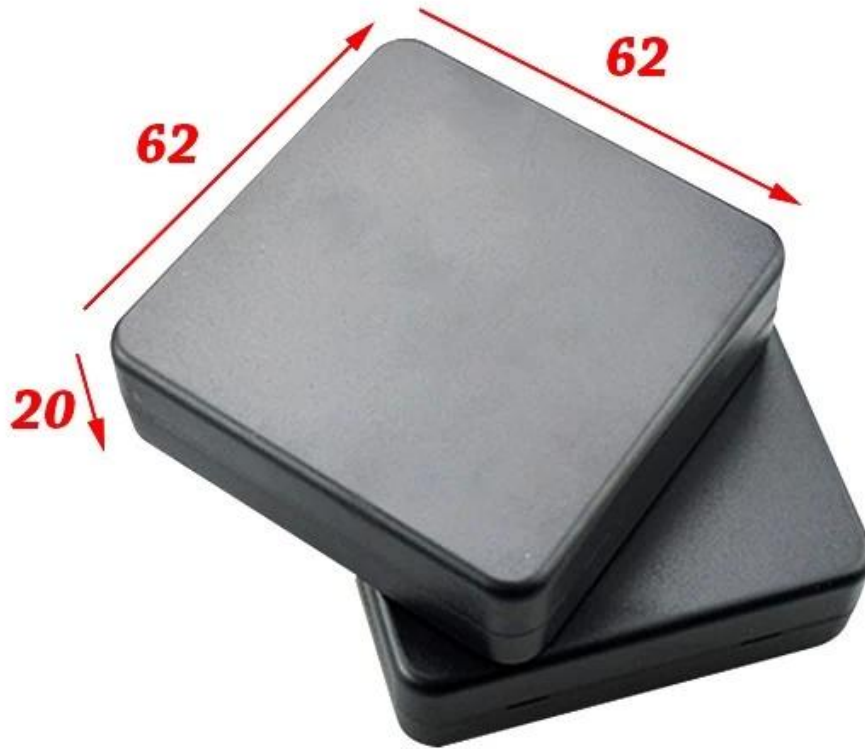

**Weight :25 g    Size :2.44\*2.44\*0.79 inch  
Model No.AK-S-68    62\*62\*20 mm**

**SZOMK**

**SZOMK**

**SZOMK**

QQ

505924585

Tel

86-755-83222882  
86-13028816914