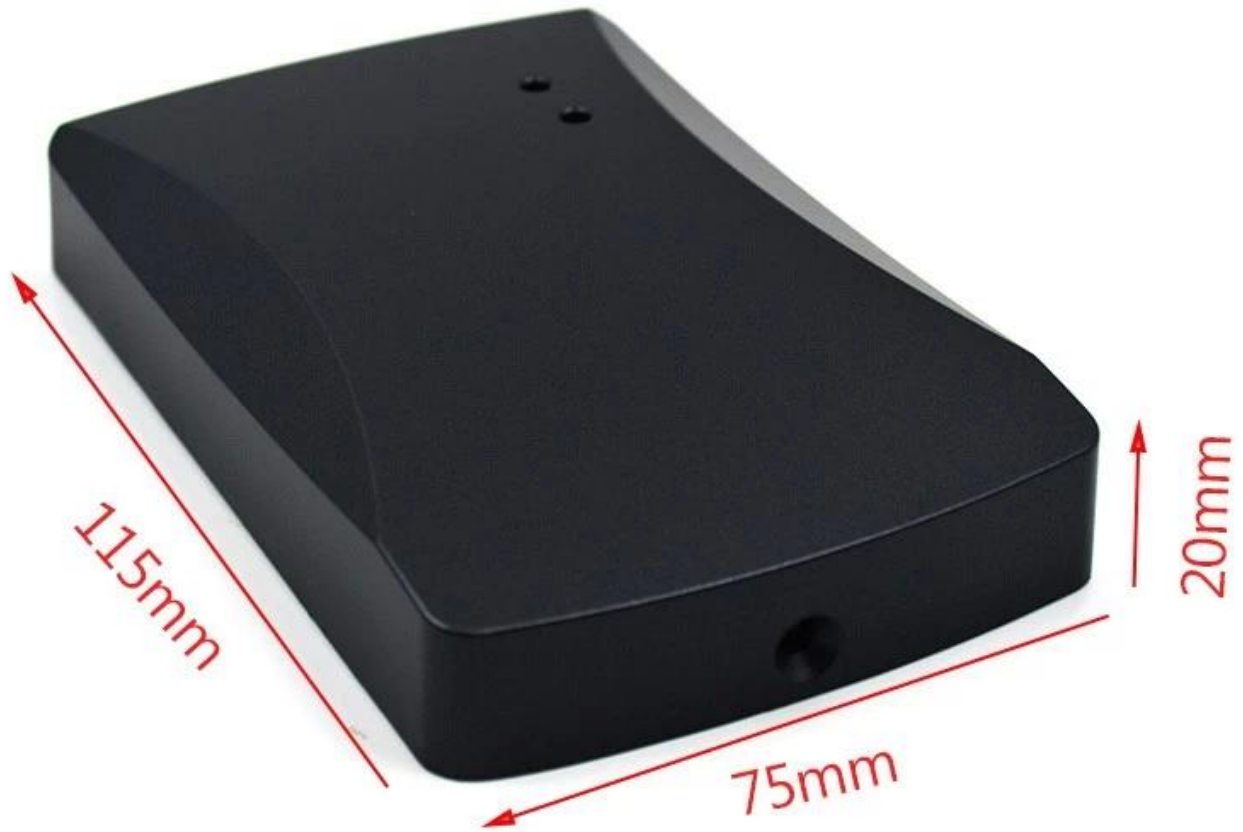

SZOMK

115*75*20 mm

60g

AK-R-05