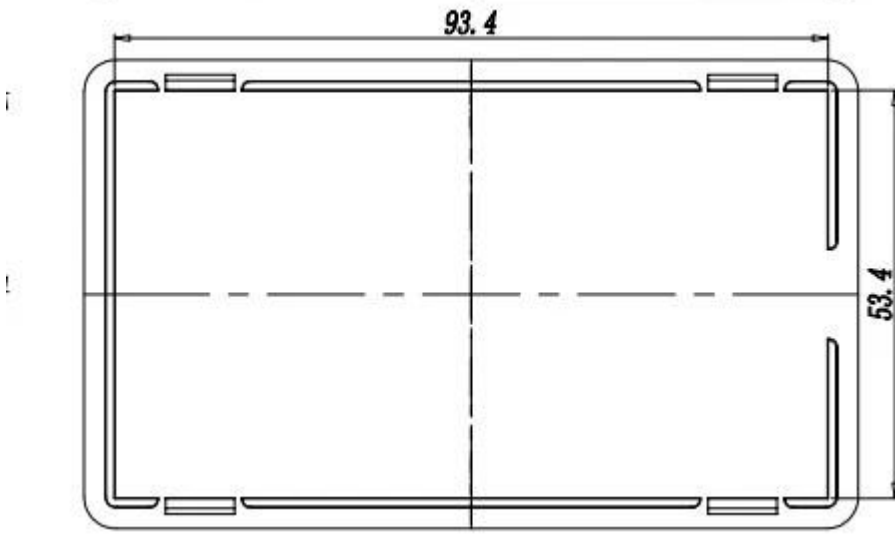

**Weight :45 g**

**Model No. AK-S-20**

**101\*61\*26 mm**

**Size :3.98\*2.40\*1.02 inch**

**SZOMK**

**SZOMK**

**SZOMK**

QQ