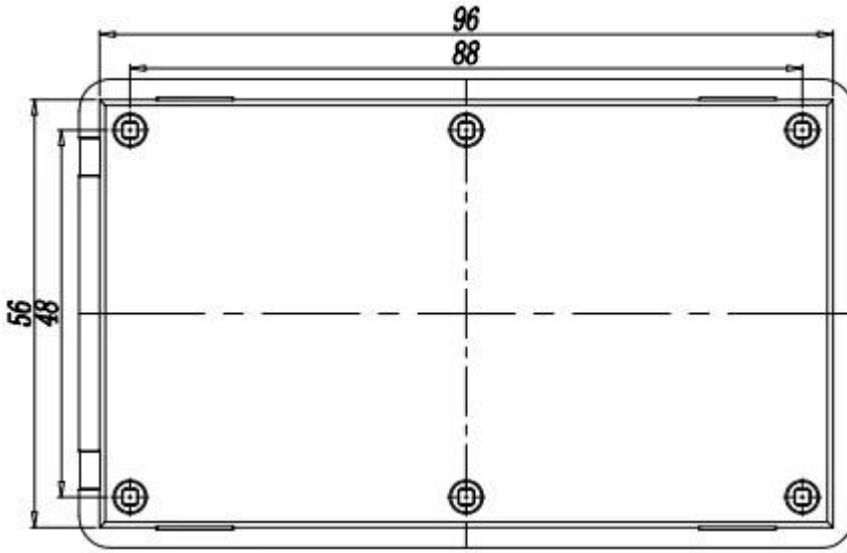

**Weight :45 g**

**Model No. AK-S-20**

**101\*61\*26 mm**

**Size :3.98\*2.40\*1.02 inch**

**SZOMK**

**SZOMK**

**SZOMK**

QQ