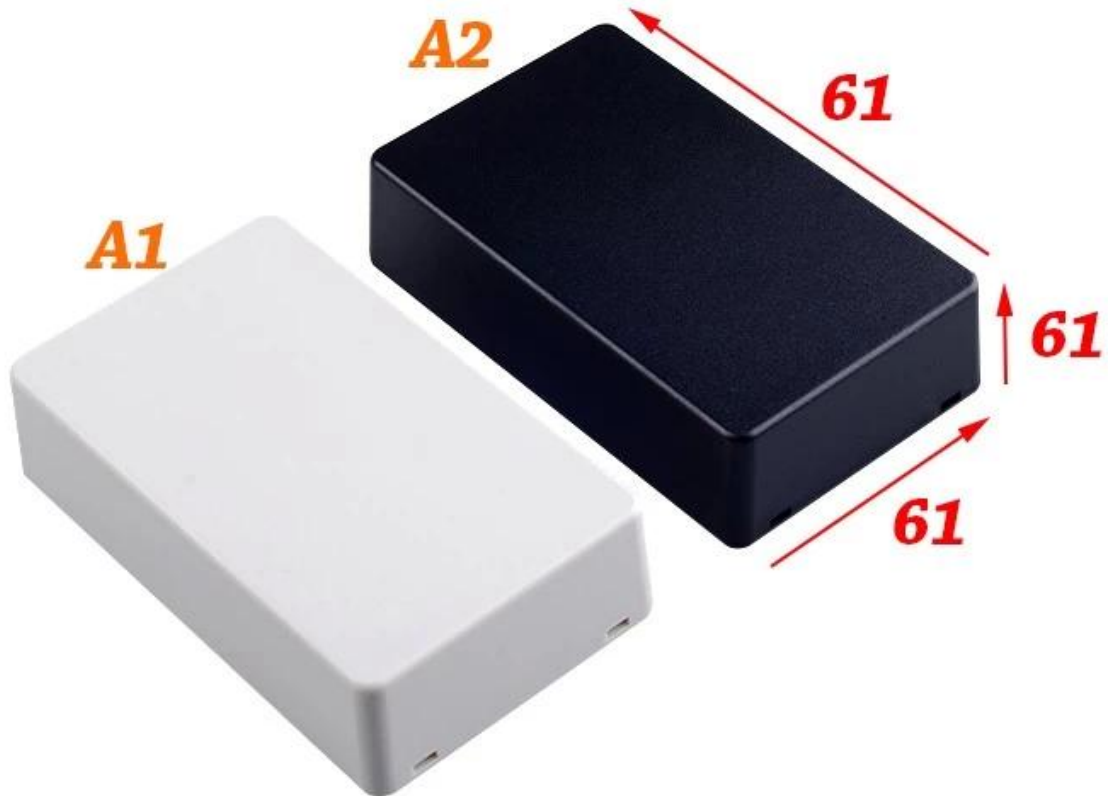

## Utilisez:

Il est largement utilisé dans l'électronique, l'instrumentation, l'automatisation, la communication, unit d'alimentation, projets d'étudiants, amplificateurs, équipement de soins de santé, de l'équipement de test et de mesure, contrôle industriel, les appareils de périphériques et d'interfaces, boîtes de commutation.

**Weight :45 g**

**Model No. AK-S-20**

**101\*61\*26 mm**

**Size :3.98\*2.40\*1.02 inch**

**SZOMK**

**SZOMK**

**SZOMK**

QQ