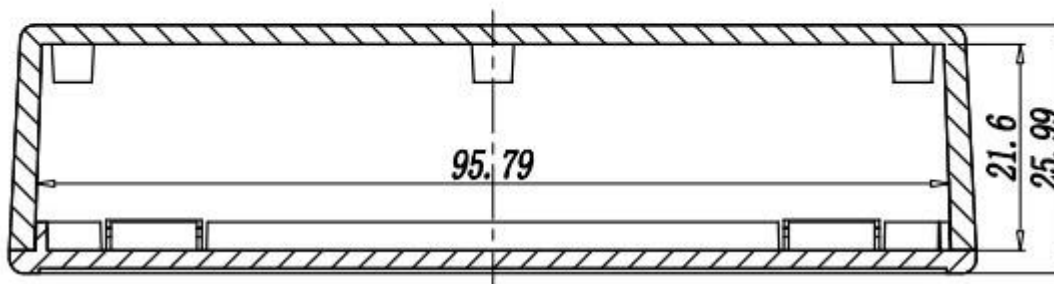

**Weight :45 g**

**Model No. AK-S-20**

**101\*61\*26 mm**

**Size :3.98\*2.40\*1.02 inch**

**SZOMK**

**SZOMK**

**SZOMK**

QQ