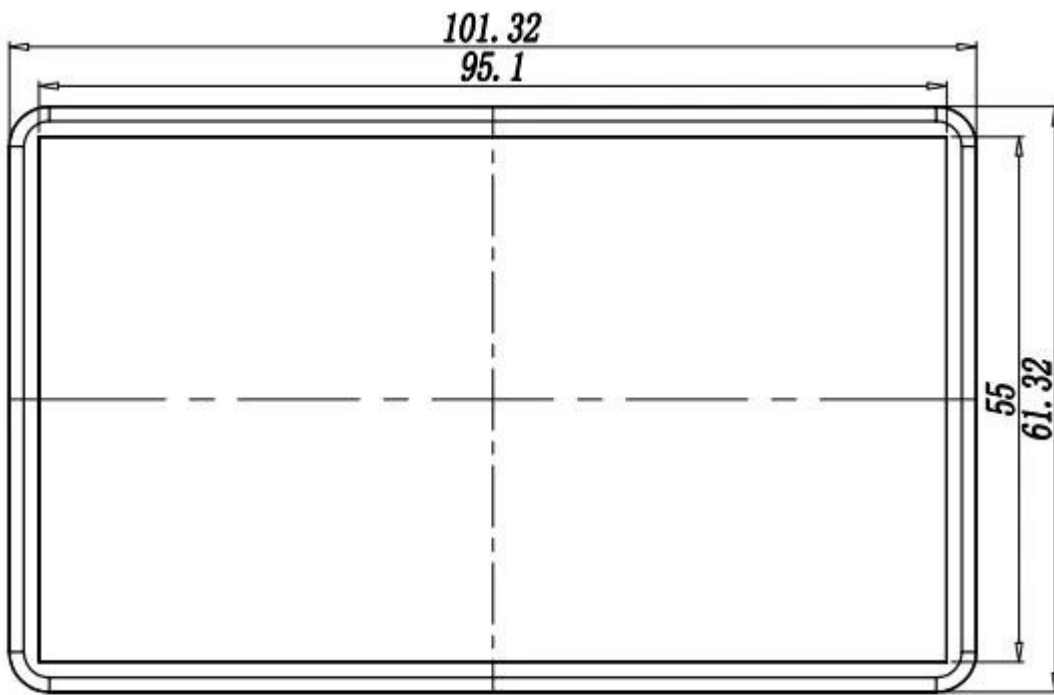

**Weight :45 g**

**Model No. AK-S-20**

**101\*61\*26 mm**

**Size :3.98\*2.40\*1.02 inch**

**SZOMK**

**SZOMK**

**SZOMK**

QQ