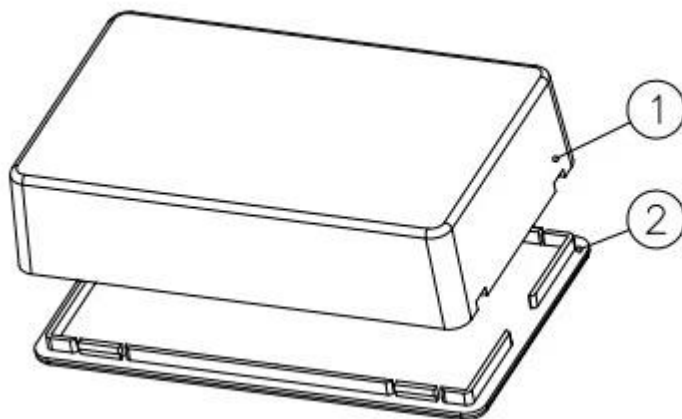

**Weight :45 g**

**Model No. AK-S-20**

**101\*61\*26 mm**

**Size :3.98\*2.40\*1.02 inch**

**SZOMK**

**SZOMK**

**SZOMK**

QQ