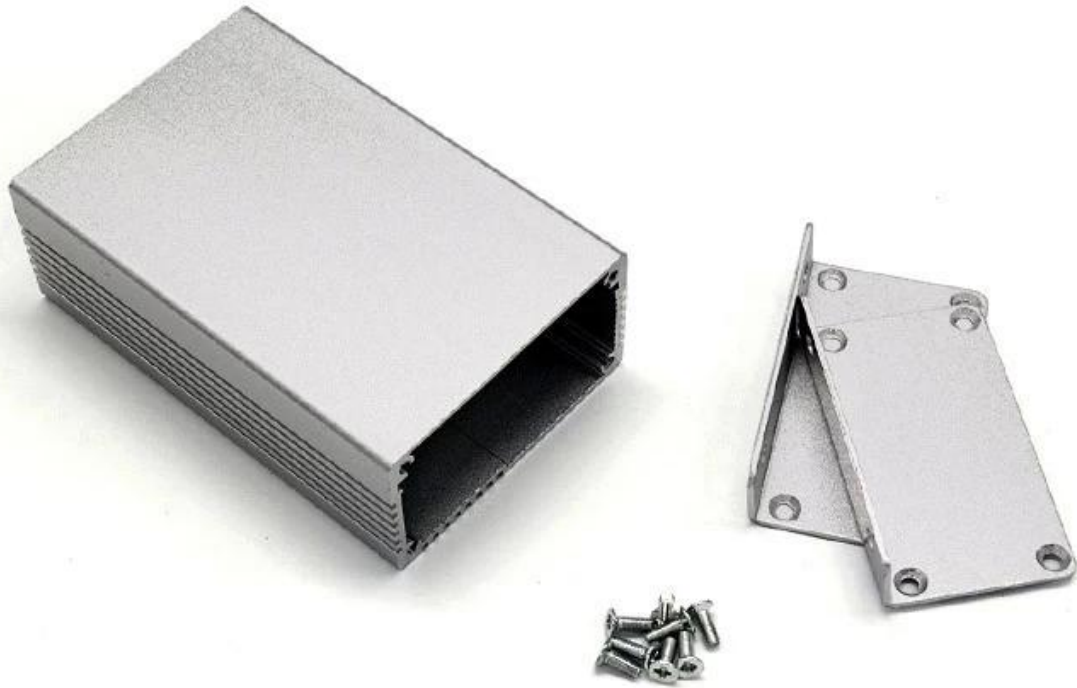

Caractéristiques

1.Type: boîtier de commande électronique en aluminium extrudé

2.Modèle n °: AK-C-B17

3. Taille: 34 (H) * 64 (W) * 100 (L) mm

4.MOQ: 1 pc

Introduction du boîtier en aluminium extrudé moulé sous pression

Le boîtier moulé en aluminium extrudé est utilisé comme anode, placée dans l'électrolyte, formé artificiellement le boîtier comportant un film protecteur en oxyde d'aluminium sur la surface.

Caractéristiques moulées par boîtier en aluminium extrudé

Boîtier en aluminium extrudé

Type	Boîtier en aluminium extrudé série B-Normal
Marque	SZOMK
Matériel	aluminium
N ° de modèle	AK-C-B17
Taille	34 (H) * 64 (W) * libre (mm)
Couleur	argenté et différentes couleurs peuvent être personnalisés
Personnalisé MOQ	1 pièces
Niveau de protection	IP54
Délai de mise en œuvre	7-15 jours après obtenir le paiement
Emballage normal	Carton et plastique mousse et emballage de bande

Image de détail de boîtier en aluminium extrudé

SZOMK

Customizable
cutout, sticker
silkscreen, color

Weight: 124g
Model No. AK-C-B17a

Size: 1.34*2.52*3.94 inch
34*64*100 mm

SZOMK

SZOMK

Wall-mounting series