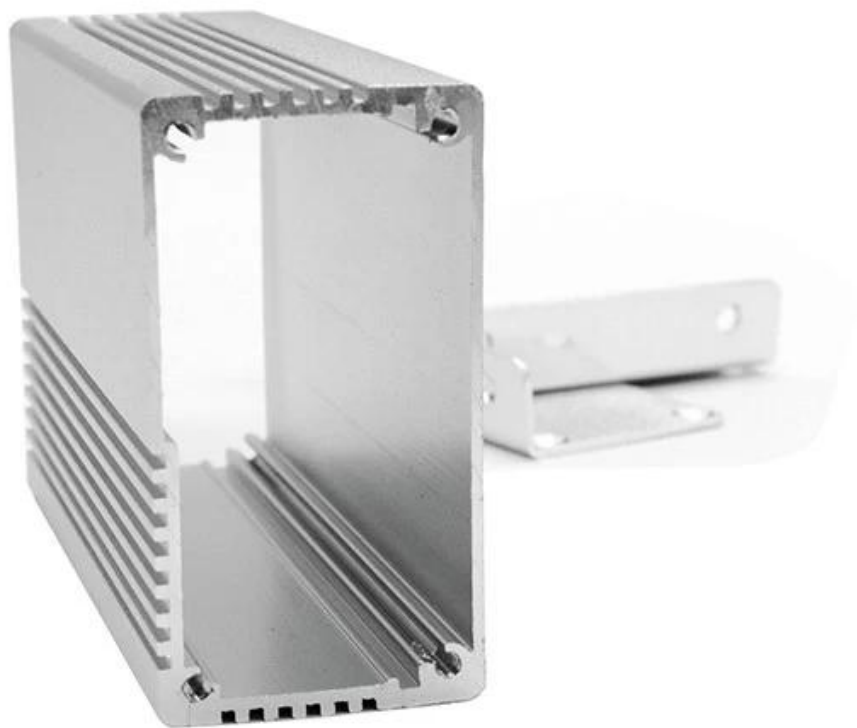

Caractéristiques

1.Type: boîtier de commande électronique en aluminium extrudé

2.Modèle n °: AK-C-B17

3. Taille: 34 (H) * 64 (W) * 100 (L) mm

4.MOQ: 1 pc

Introduction du boîtier en aluminium extrudé moulé sous pression

Le boîtier moulé en aluminium extrudé est utilisé comme anode, placée dans l'électrolyte, formé artificiellement le boîtier comportant un film protecteur en oxyde d'aluminium sur la surface.

Caractéristiques moulées par boîtier en aluminium extrudé

Boîtier en aluminium extrudé

Type	Boîtier en aluminium extrudé série B-Normal
Marque	SZOMK
Matériel	aluminium
N ° de modèle	AK-C-B17
Taille	34 (H) * 64 (W) * libre (mm)
Couleur	argenté et différentes couleurs peuvent être personnalisés
Personnalisé MOQ	1 pièces
Niveau de protection	IP54
Délai de mise en œuvre	7-15 jours après obtenir le paiement
Emballage normal	Carton et plastique mousse et emballage de bande

Image de détail de boîtier en aluminium extrudé

SZOMK

Customizable
cutout, sticker
silkscreen, color

Weight: 124g
Model No. AK-C-B17a

Size: 1.34*2.52*3.94 inch
34*64*100 mm

SZOMK

SZOMK

Wall-mounting series