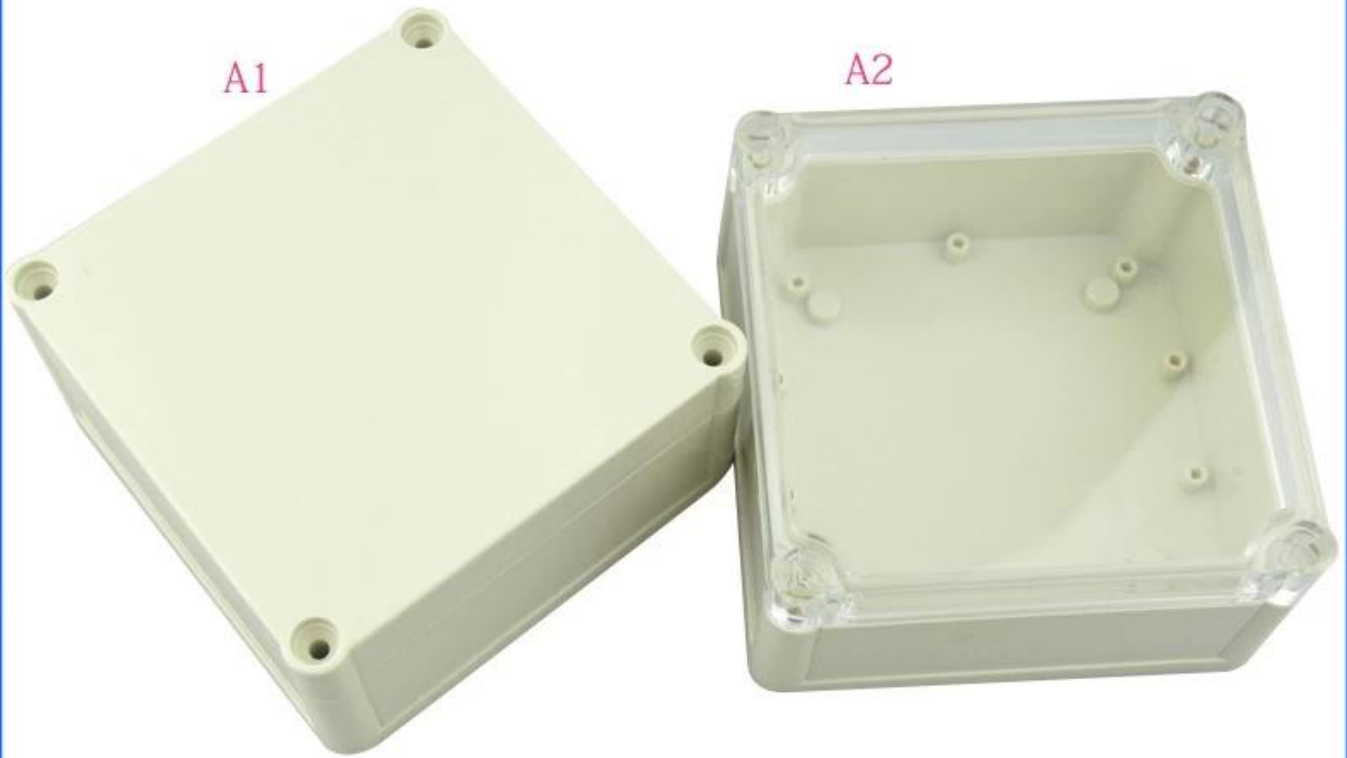

Avantages de l'instrument de boîtier en plastique étanche à la boîte de jonction IP68

1. Possède une forte résistance à l'abrasion, aux intempéries et à la corrosion.
2. Peut être formé sur la surface d'une variété de couleurs, afin de s'adapter au mieux à vos besoins.
3. Avoir une forte dureté, peut être bien protégé vos appareils électroniques.

Des images détaillées de IP68 boîte de jonction weterproof instrument de boîtier en plastique

SZOMK

▶ **Enclosure Manufacturer**
www.chinaenclosure.com

SZOMK

Customizable
cutout, sticker
silkscreen, color

Model No. AK10511

Size: 4.72*4.72*2.40 inch
120*120*61 mm

Autre personnalisation

SZOMK

WE CAN DO

- ✓ *Provide thousands of public enclosure* MOQ: 1 piece
- ✓ *Small order custom* MOQ: 20-30 pcs
- ✓ *Design private custom enclosure (provide PCB)*
- ✓ *Molding, tooling (provide sample / STEP file)*