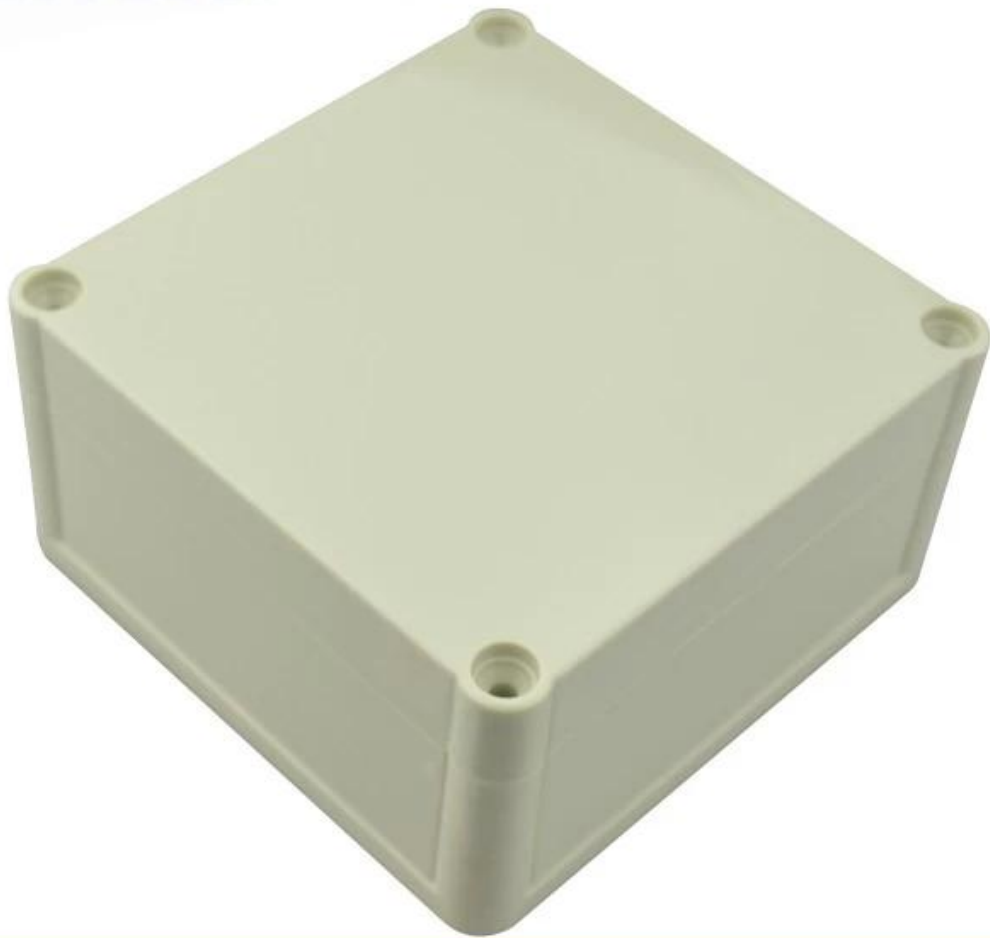

It is widely used in electronic, instrumentation, automation, communications, power supply units, student projects, amplifiers, Medical and wellness devices, test and measurement equipment, industrial control, peripheral devices and interfaces, switch boxes.

Avantages de l'instrument de boîtier en plastique étanche à la boîte de jonction IP68

1. Possède une forte résistance à l'abrasion, aux intempéries et à la corrosion.
2. Peut être formé sur la surface d'une variété de couleurs, afin de s'adapter au mieux à vos besoins.
3. Avoir une forte dureté, peut être bien protégé vos appareils électroniques.

Des images détaillées de IP68 boîte de jonction weterproof instrument de boîtier en plastique

SZOMK

▶ **Enclosure Manufacturer**
www.chinaenclosure.com

SZOMK

Customizable
cutout, sticker
silkscreen, color

Model No. AK10511

Size: 4.72*4.72*2.40 inch
120*120*61 mm

Autre personnalisation

SZOMK

WE CAN DO

- ✓ *Provide thousands of public enclosure* MOQ: 1 piece
- ✓ *Small order custom* MOQ: 20-30 pcs
- ✓ *Design private custom enclosure (provide PCB)*
- ✓ *Molding, tooling (provide sample / STEP file)*