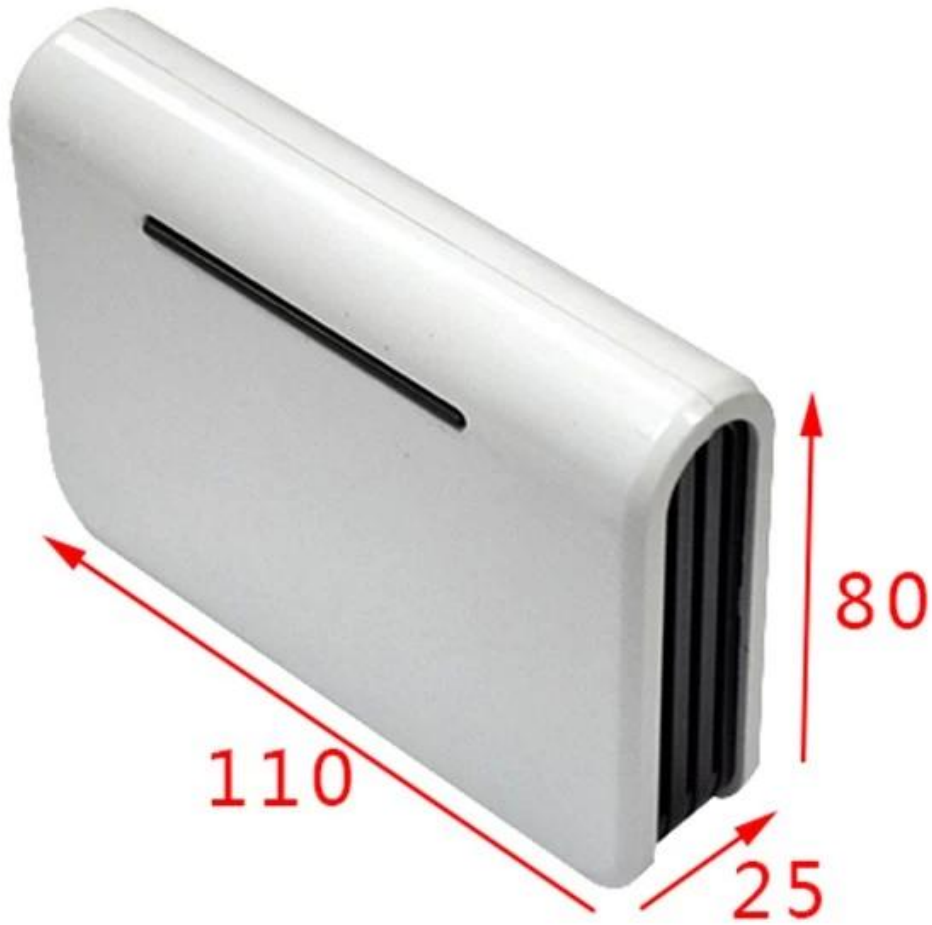

Weight :54 g  
Model No. AK-NW-01

Size:4.3\*3.1\*1.0 inch  
110\*80\*25 mm

**SZOMK**

**SZOMK**

**SZOMK**

**SZOMK**