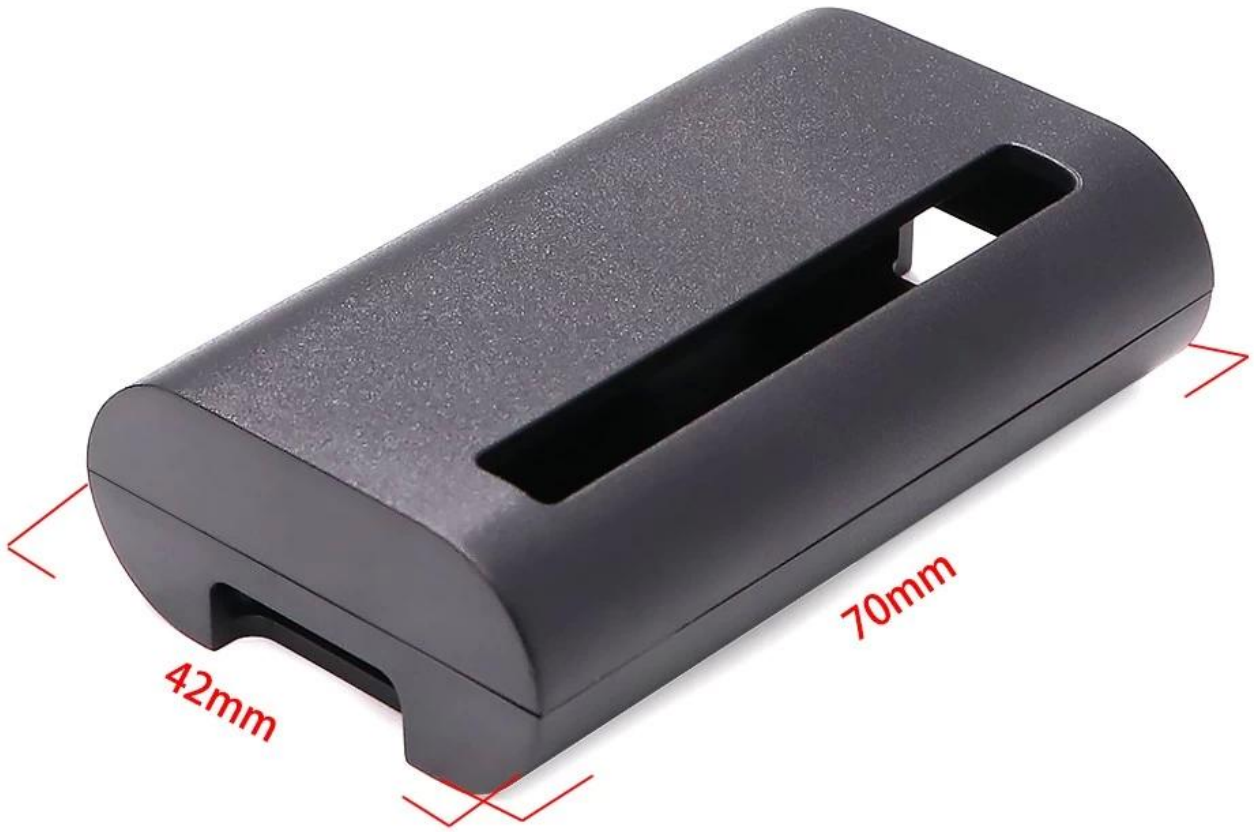

# Guangdong nouveau design non standard enceinte 70X42X20mm abs en plastique avec micro USB trous enceinte

Spectacle de boîtier de haute qualité:

SZOMK

*Customizable  
Cutout, sticker*

Weight: 15g

Size: 70\*42\*20 mm

Model No. AK-N-68

2.75\*1.65\*0.78 inch

SZOMK

*Customizable  
Cutout, sticker*

Weight: 15g

Size: 70\*42\*20 mm

Model No. AK-N-68

2.75\*1.65\*0.78 inch

SZOMK

Customizable  
Cutout, sticker

Weight: 15g

Size: 70\*42\*20 mm

Model No. AK-N-68

2.75\*1.65\*0.78 inch

# SZOMK

*Customizable  
Cutout, sticker*

Weight: 15g

Size: 70\*42\*20 mm

Model No. AK-N-68

2.75\*1.65\*0.78 inch

Type	Non-la norme Plastique enceinte
Numéro de modèle	AK-N-68
Taille	70X42X20mm
Couleur	Autre couleur noire, transparente et personnalisée
Poids	15g