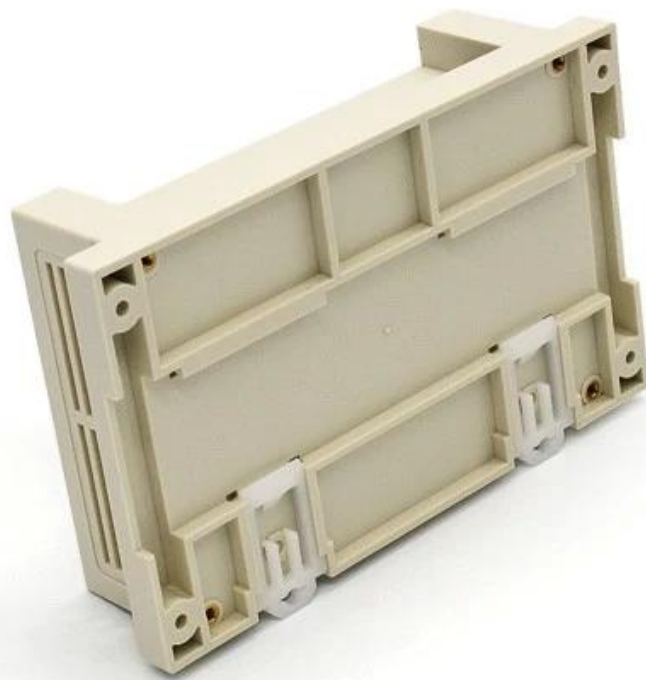

# SZOMK

Customizable  
cutout, sticker  
silkscreen, color

Weight: 117g  
Model No. AK80007

Size: 5.71\*3.54\*1.57 inch  
145\*90\*40 mm

**SZOMK**

**SZOMK**

**SZOMK**

**SZOMK**