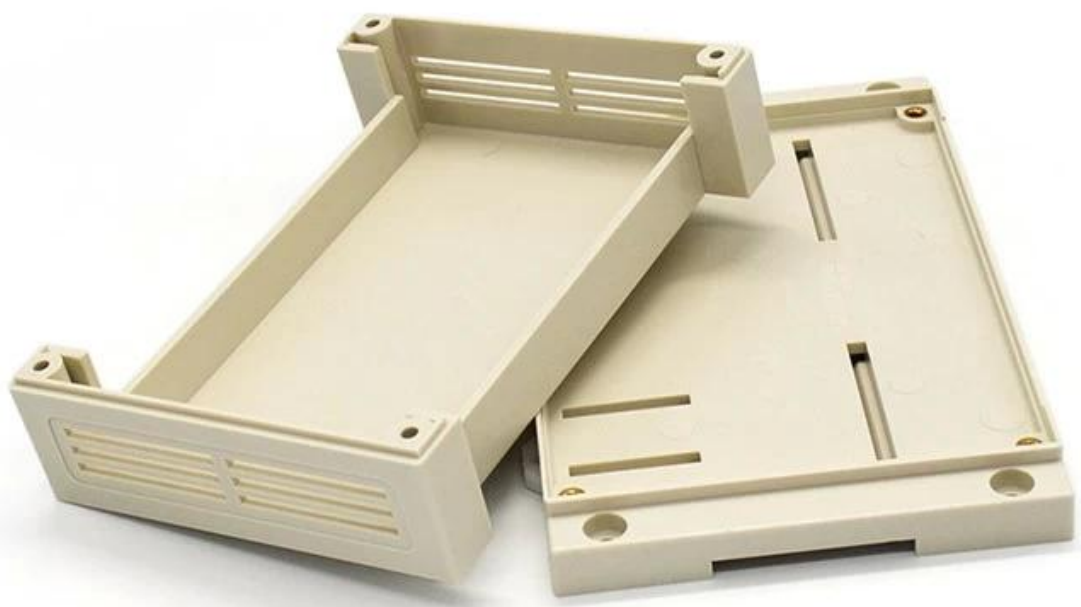

# SZOMK

Customizable  
cutout, sticker  
silkscreen, color

Weight: 117g  
Model No. AK80007

Size: 5.71\*3.54\*1.57 inch  
145\*90\*40 mm

**SZOMK**

**SZOMK**

**SZOMK**

**SZOMK**