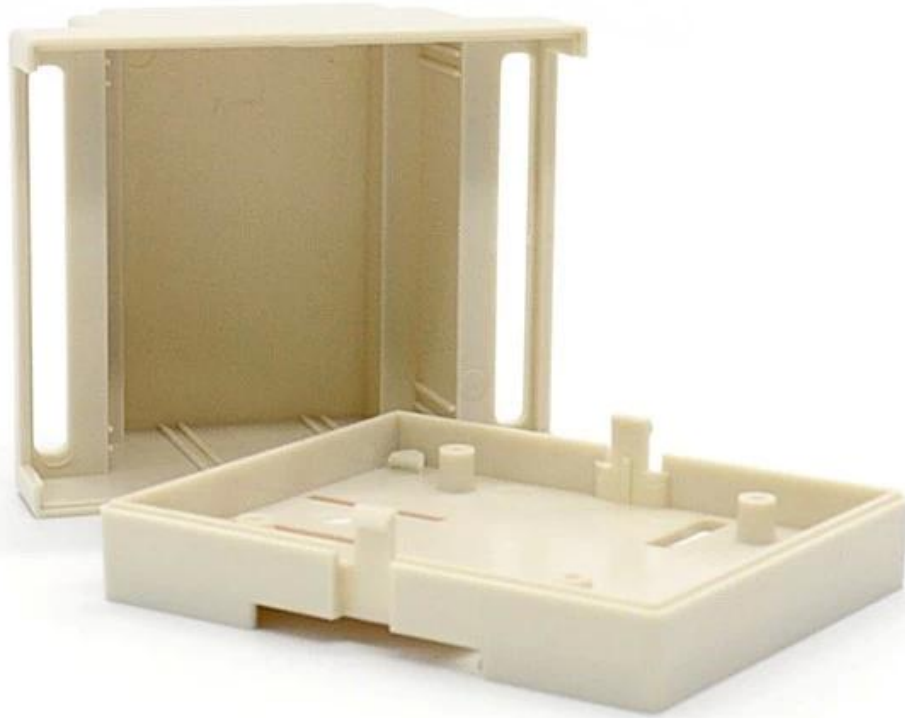

**Chine haute qualité Abs  
88X37X59mm Plastique vacarme rail encin  
te la fourniture**

**Haute qualité enceinte spectacle:**

**SZOMK**

*Customizable  
Cutout, sticker  
Silkscreen, color*

**Weight: 56g**

**Size: 88\*72\*59 mm**

**Model No. AK-DR-03a**

**3.5\*2.8\*2.3 inch**

SZOMK

*Customizable  
Cutout, sticker  
Silkscreen, color*

Weight: 56g

Size: 88\*72\*59 mm

Model No. AK-DR-03a

3.5\*2.8\*2.3 inch

SZOMK

*Customizable  
Cutout, sticker  
Silkscreen, color*

Weight: 56g

Size: 88\*72\*59 mm

Model No. AK-DR-03a

3.5\*2.8\*2.3 inch

# SZOMK

*Customizable  
Cutout, sticker  
Silkscreen, color*

Weight: 56g

Size: 88\*72\*59 mm

Model No. AK-DR-03a

3.5\*2.8\*2.3 inch

Type	Vacarme rail Plastique enceinte
Modèle Non.	AK-DR-03a
Taille	88X72X59mm
Couleur	Beige & Douane autre Couleur
Poids	56g