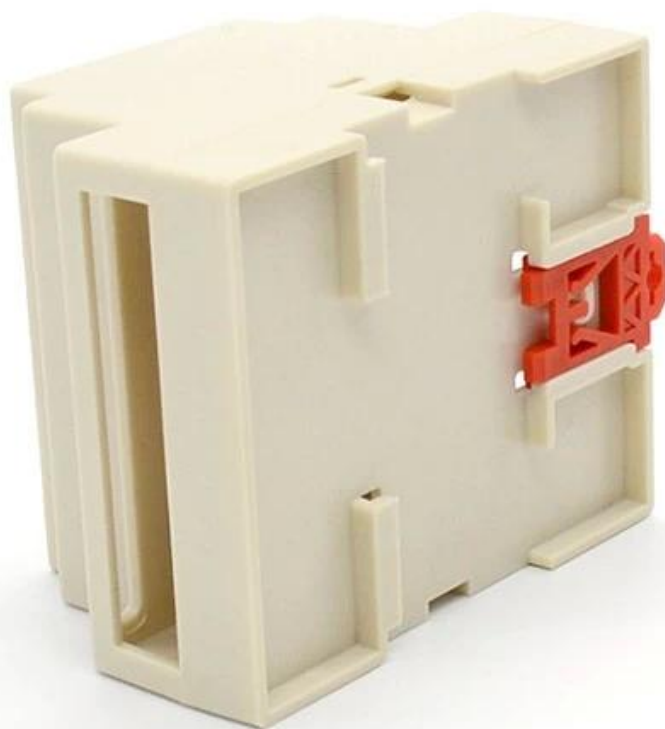

**Chine haute qualité Abs  
88X37X59mm Plastique vacarme rail encin  
te la fourniture**

**Haute qualité enceinte spectacle:**

**SZOMK**

*Customizable  
Cutout, sticker  
Silkscreen, color*

**Weight: 56g**

**Size: 88\*72\*59 mm**

**Model No. AK-DR-03a**

**3.5\*2.8\*2.3 inch**

SZOMK

*Customizable  
Cutout, sticker  
Silkscreen, color*

Weight: 56g

Size: 88\*72\*59 mm

Model No. AK-DR-03a

3.5\*2.8\*2.3 inch

SZOMK

*Customizable  
Cutout, sticker  
Silkscreen, color*

Weight: 56g

Size: 88\*72\*59 mm

Model No. AK-DR-03a

3.5\*2.8\*2.3 inch

# SZOMK

*Customizable  
Cutout, sticker  
Silkscreen, color*

Weight: 56g

Size: 88\*72\*59 mm

Model No. AK-DR-03a

3.5\*2.8\*2.3 inch

Type	Vacarme rail Plastique enceinte
Modèle Non.	AK-DR-03a
Taille	88X72X59mm
Couleur	Beige & Douane autre Couleur
Poids	56g