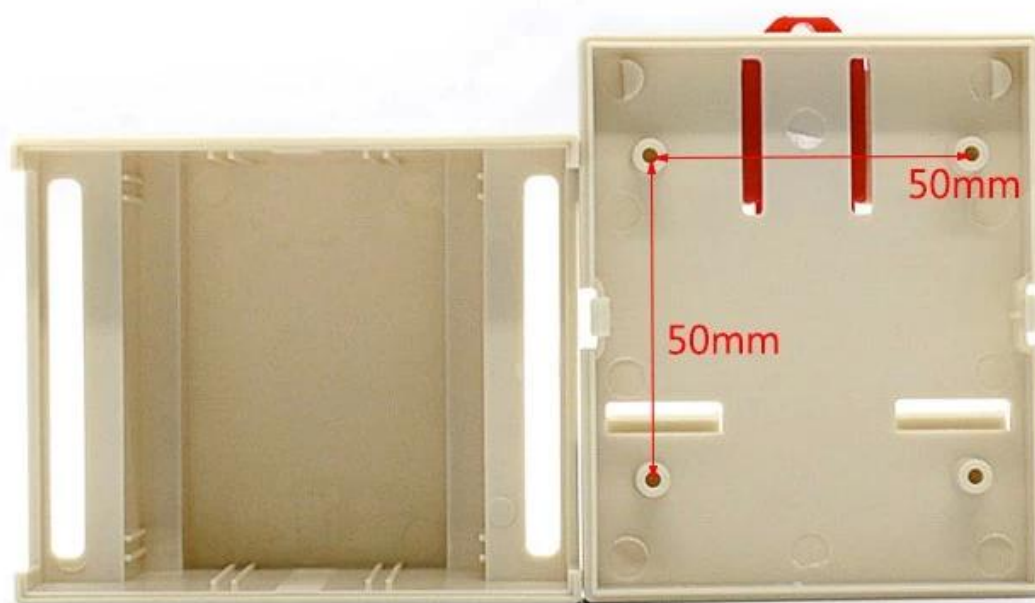

**Chine haute qualité Abs  
88X37X59mm Plastique vacarme rail encin  
te la fourniture**

**Haute qualité enceinte spectacle:**

**SZOMK**

*Customizable  
Cutout, sticker  
Silkscreen, color*

**Weight: 56g**

**Size: 88\*72\*59 mm**

**Model No. AK-DR-03a**

**3.5\*2.8\*2.3 inch**

SZOMK

*Customizable  
Cutout, sticker  
Silkscreen, color*

Weight: 56g

Size: 88\*72\*59 mm

Model No. AK-DR-03a

3.5\*2.8\*2.3 inch

SZOMK

*Customizable  
Cutout, sticker  
Silkscreen, color*

Weight: 56g

Size: 88\*72\*59 mm

Model No. AK-DR-03a

3.5\*2.8\*2.3 inch

# SZOMK

*Customizable  
Cutout, sticker  
Silkscreen, color*

Weight: 56g

Size: 88\*72\*59 mm

Model No. AK-DR-03a

3.5\*2.8\*2.3 inch

Type	Vacarme rail Plastique enceinte
Modèle Non.	AK-DR-03a
Taille	88X72X59mm
Couleur	Beige & Douane autre Couleur
Poids	56g