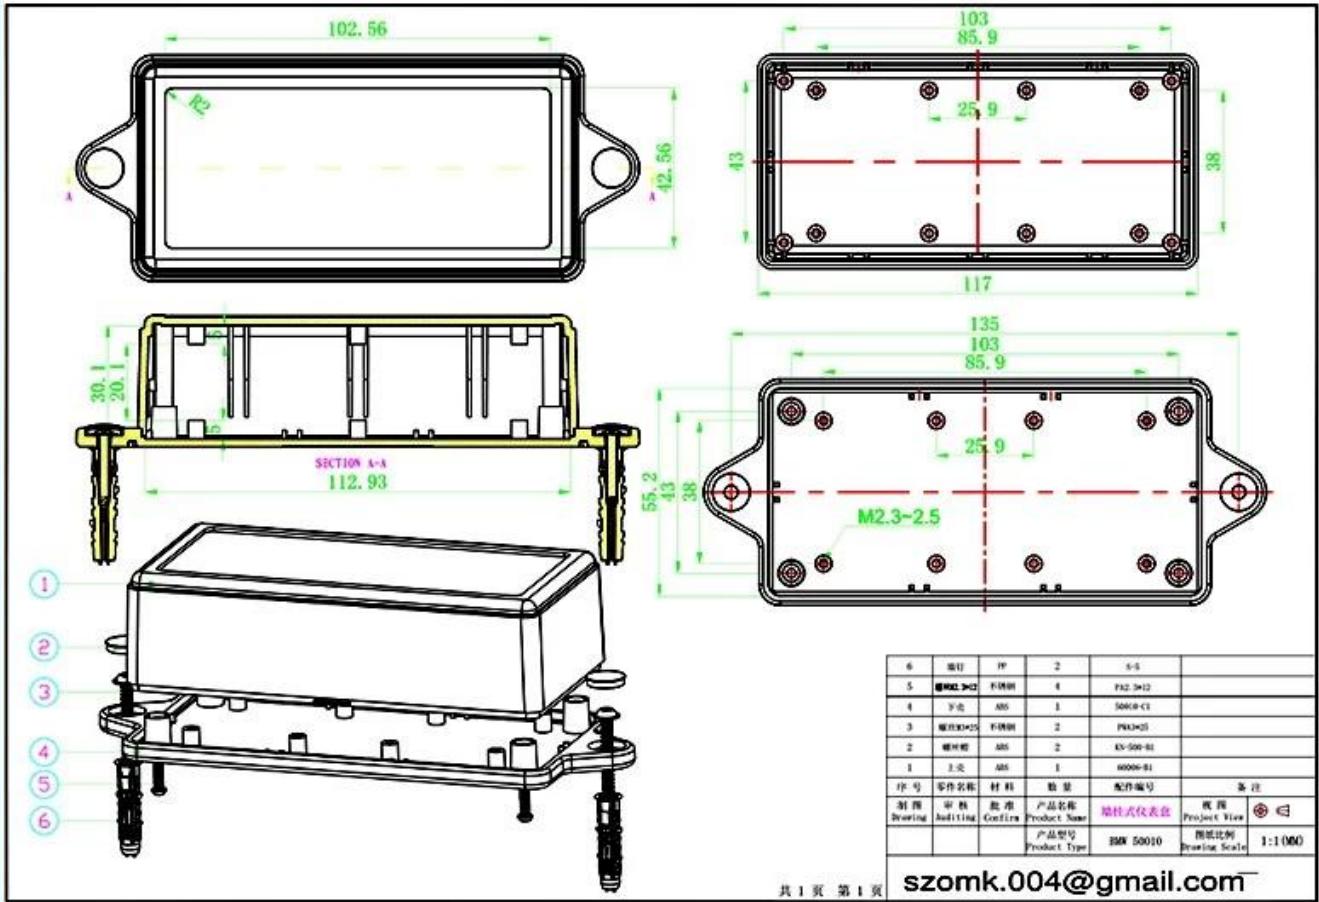

Enclosure Manufacturer
www.chinaenclosure.com