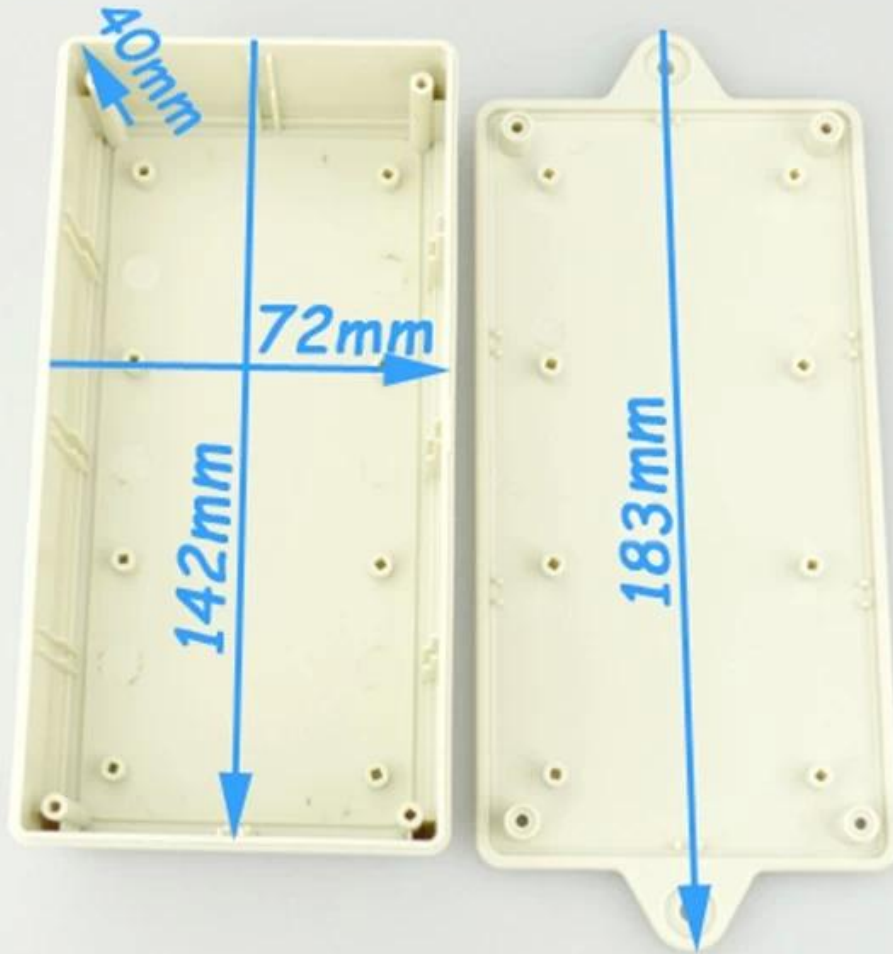

SZOMK

▶ **Enclosure Manufacturer**
www.chinaenclosure.com

Drawing picture ▶