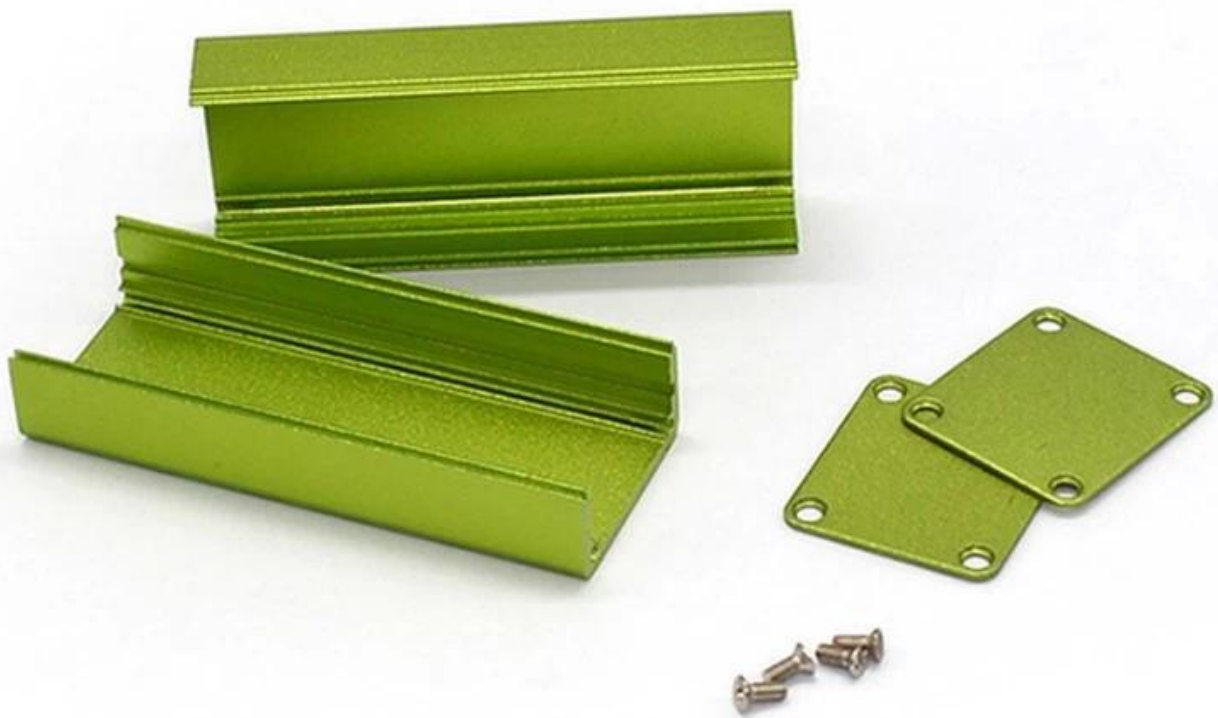

Boîtier électronique en aluminium

SZOMK

▶ **Enclosure Manufacturer**
www.chinaenclosure.com

SZOMK

Customizable
cutout, sticker
silkscreen, color

Weight: 59g
Model No. AK-C-C70

Size: 3.15*1.14*1.26 inch
80*32*29 mm