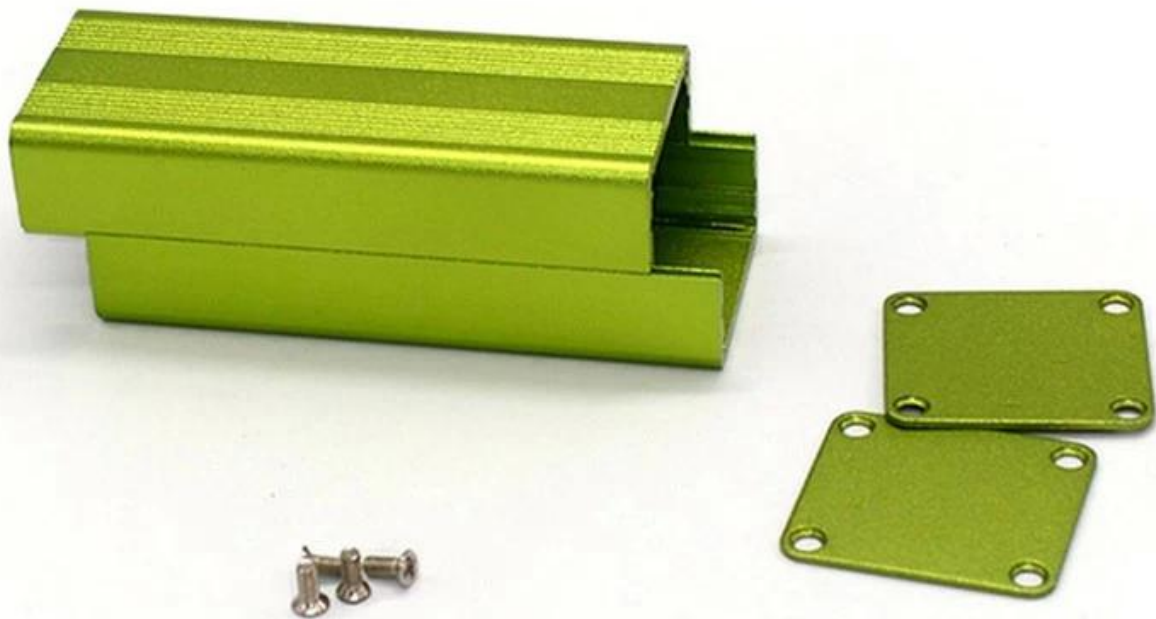

Boîtier électronique en aluminium

Type	Boîtier électronique en aluminium
Marque	SZOMK
Matériel	aluminium
Numéro de modèle	AK-C-C71
Taille	34 (H) x106 (W) xfree (mm)
Couleur	Noir-différentes couleurs peuvent être personnalisées
MOQ	30 pièces
Niveau de protection	IP54
Délai de mise en œuvre	7-15 jours après le paiement
Emballage normal	Emballage en carton et en mousse plastique et ruban adhésif

Boîtier électronique en aluminium

SZOMK

▶ **Enclosure Manufacturer**
www.chinaenclosure.com

SZOMK

Customizable
cutout, sticker
silkscreen, color

Weight: 59g
Model No. AK-C-C70

Size: 3.15*1.14*1.26 inch
80*32*29 mm

SZOMK

SZOMK

SZOMK

SZOMK

Wall-mounting series

Size List:HxWxfree(mm)

Length can be random

AK-C-A1	36x147	AK-C-A17	40.5x97
AK-C-A2	41x147	AK-C-A18	80x234
AK-C-A3	29x129	AK-C-A19	40x80.5
AK-C-A4	28x104	AK-C-A20	33x105
AK-C-A5	32x155	AK-C-A21	39x96
AK-C-A6	71x190	AK-C-A22	24x76
AK-C-A7	46x190	AK-C-A23	58x180
AK-C-A8	38x88	AK-C-A24	29x164
AK-C-A9	48x204	AK-C-A25	61x147
AK-C-A10	38x150	AK-C-A26	35x120
AK-C-A11	55x150	AK-C-A27	36x85
AK-C-A12	45x138	AK-C-A28	28x165
AK-C-A13	55x147	AK-C-A29	52x165
AK-C-A14	30x67	AK-C-A30	33.5x103
AK-C-A15	73.5x250	AK-C-A31	39x144
AK-C-A16	24x80	AK-C-A32	26x66