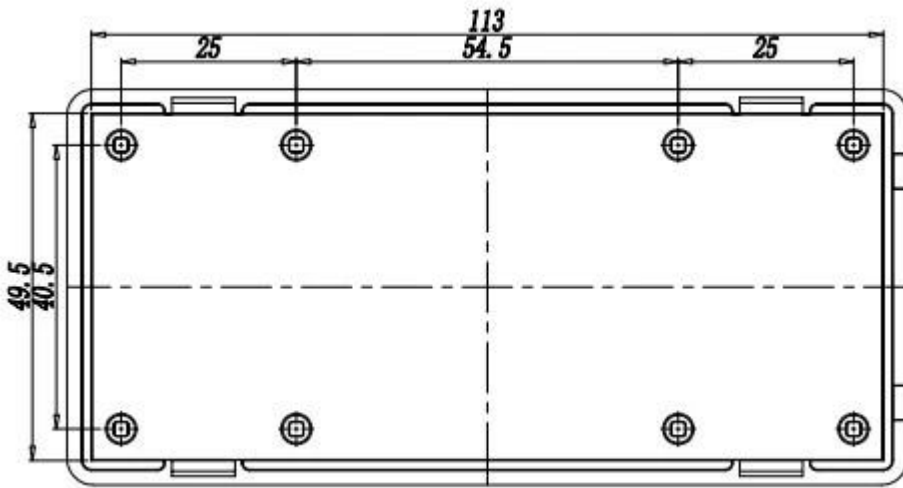

**Weight :56 g**

**Model No. AK-S-21** **121\*58\*32 mm**  
**Size:4.76\*2.28\*1.26 inch**

**SZOMK**

**SZOMK**

**SZOMK**

QQ

505924585

Tel