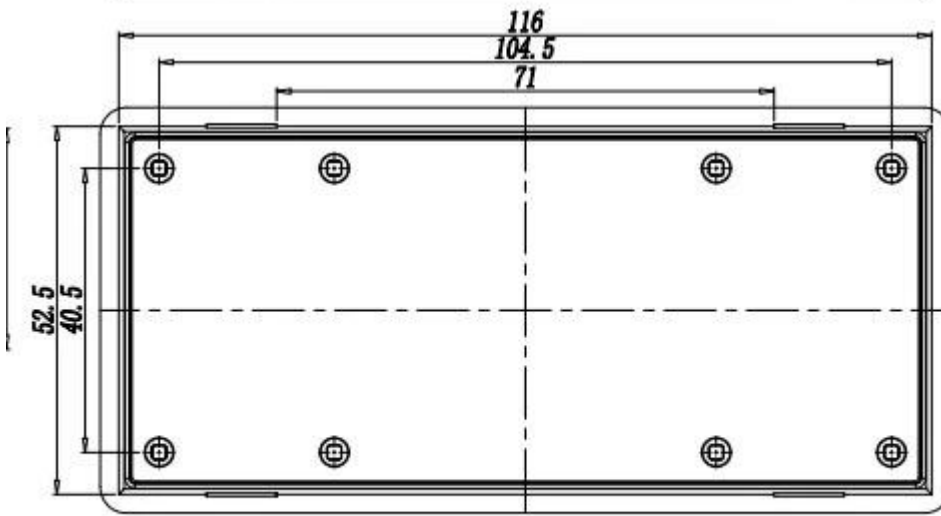

**Weight :56 g**

**Model No. AK-S-21** **121\*58\*32 mm**  
**Size:4.76\*2.28\*1.26 inch**

**SZOMK**

**SZOMK**

**SZOMK**

QQ

505924585

Tel