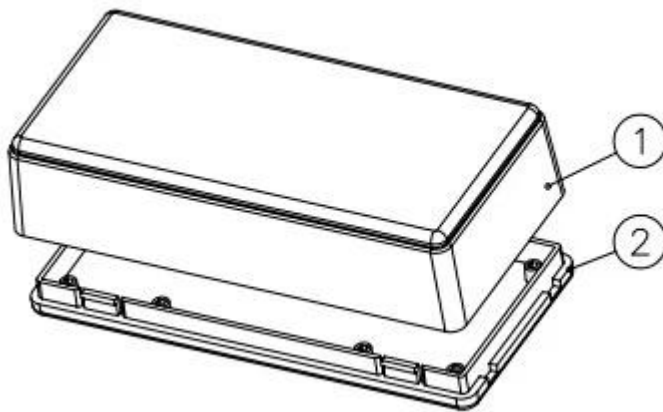

**Weight :56 g**

**Model No. AK-S-21** **121\*58\*32 mm**  
**Size:4.76\*2.28\*1.26 inch**

**SZOMK**

**SZOMK**

**SZOMK**

QQ

505924585

Tel