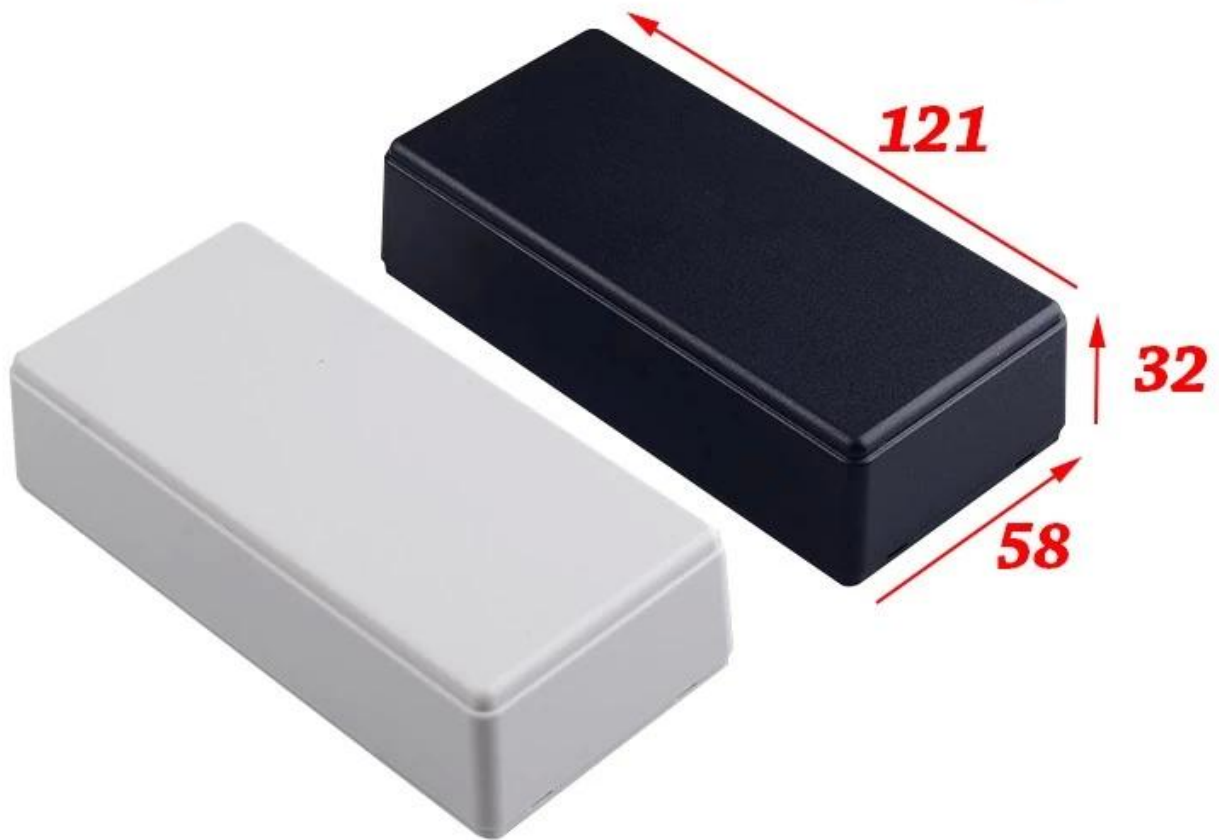

## Utilisez:

Il est largement utilisé dans l'électronique, l'instrumentation, l'automatisation, la communication, unit d'alimentation, projets d'étudiants, amplificateurs, équipement de soins de santé, de l'équipement de test et de mesure, contrôle industriel, les appareils de périphériques et d'interfaces, boîtes de commutation.

**Weight :56 g**

**Model No. AK-S-21** **121\*58\*32 mm**  
**Size:4.76\*2.28\*1.26 inch**

**SZOMK**

**SZOMK**

**SZOMK**

QQ

505924585

Tel