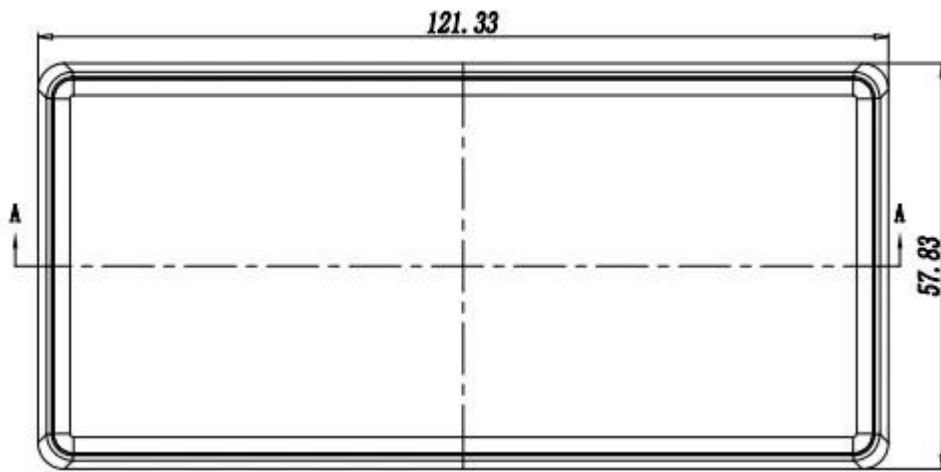

**Weight :56 g**

**Model No. AK-S-21** **121\*58\*32 mm**  
**Size:4.76\*2.28\*1.26 inch**

**SZOMK**

**SZOMK**

**SZOMK**

QQ

505924585

Tel