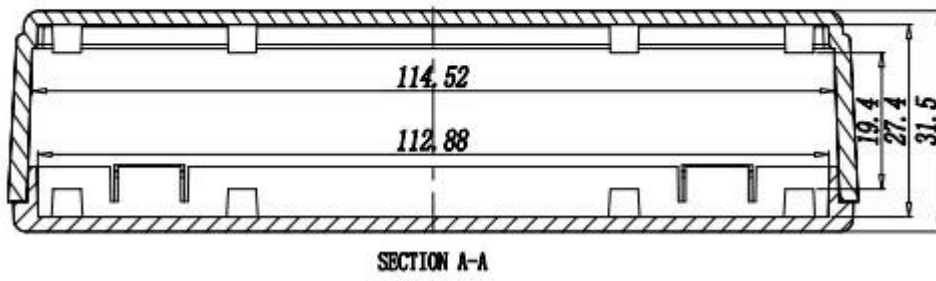

**Weight :56 g**

**Model No. AK-S-21** **121\*58\*32 mm**  
**Size:4.76\*2.28\*1.26 inch**

**SZOMK**

**SZOMK**

**SZOMK**

QQ

505924585

Tel