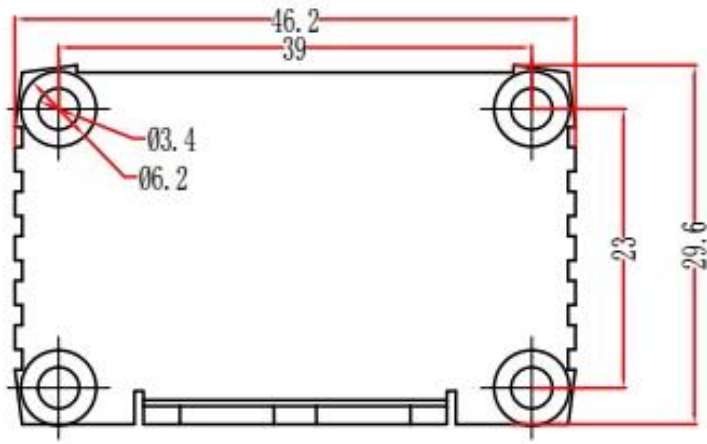

Boîtier en aluminium extrudé

Type	Boîtier en aluminium extrudé série B-Normal
Marque	SZOMK
Matériel	aluminium
N ° de modèle	AK-C-B31
Taille	30 (H) * 45 (W) * libre (mm)
Couleur	noir et différentes couleurs peuvent être personnalisées
Personnalisé MOQ	1 pièces
Niveau de protection	IP54
Délai de mise en œuvre	7-15 jours après obtenir le paiement
Emballage normal	Carton et plastique mousse et emballage de bande

Image de détail de boîtier en aluminium extrudé

SZOMK

Customizable
cutout, sticker
silkscreen, color

Weight: 74g

Model No. AK-C-B31

Size: 3.66*1.77*1.18 inch

90*45*30 mm

SZOMK

SZOMK

Wall-mounting series

Size List:HxWxfree(mm)

Length can be random

AK-C-A1	36x147	AK-C-A17	40.5x97
AK-C-A2	41x147	AK-C-A18	80x234
AK-C-A3	29x129	AK-C-A19	40x80.5
AK-C-A4	28x104	AK-C-A20	33x105
AK-C-A5	32x155	AK-C-A21	39x96
AK-C-A6	71x190	AK-C-A22	24x76
AK-C-A7	46x190	AK-C-A23	58x180
AK-C-A8	38x88	AK-C-A24	29x164
AK-C-A9	48x204	AK-C-A25	61x147
AK-C-A10	38x150	AK-C-A26	35x120
AK-C-A11	55x150	AK-C-A27	36x85
AK-C-A12	45x138	AK-C-A28	28x165
AK-C-A13	55x147	AK-C-A29	52x165
AK-C-A14	30x67	AK-C-A30	33.5x103
AK-C-A15	73.5x250	AK-C-A31	39x144
AK-C-A16	24x80	AK-C-A32	26x66