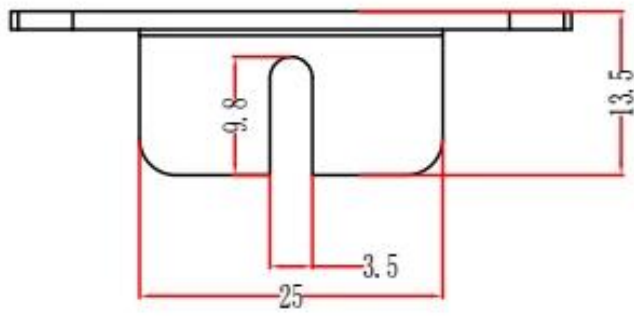

Boîtier en aluminium extrudé

Type	Boîtier en aluminium extrudé série B-Normal
Marque	SZOMK
Matériel	aluminium
N ° de modèle	AK-C-B31
Taille	30 (H) * 45 (W) * libre (mm)
Couleur	noir et différentes couleurs peuvent être personnalisées
Personnalisé MOQ	1 pièces
Niveau de protection	IP54
Délai de mise en œuvre	7-15 jours après obtenir le paiement
Emballage normal	Carton et plastique mousse et emballage de bande

Image de détail de boîtier en aluminium extrudé

SZOMK

Customizable
cutout, sticker
silkscreen, color

Weight: 74g

Model No. AK-C-B31

Size: 3.66*1.77*1.18 inch

90*45*30 mm

SZOMK

SZOMK

Wall-mounting series

Size List:HxWxfree(mm)

Length can be random

AK-C-A1	36x147	AK-C-A17	40.5x97
AK-C-A2	41x147	AK-C-A18	80x234
AK-C-A3	29x129	AK-C-A19	40x80.5
AK-C-A4	28x104	AK-C-A20	33x105
AK-C-A5	32x155	AK-C-A21	39x96
AK-C-A6	71x190	AK-C-A22	24x76
AK-C-A7	46x190	AK-C-A23	58x180
AK-C-A8	38x88	AK-C-A24	29x164
AK-C-A9	48x204	AK-C-A25	61x147
AK-C-A10	38x150	AK-C-A26	35x120
AK-C-A11	55x150	AK-C-A27	36x85
AK-C-A12	45x138	AK-C-A28	28x165
AK-C-A13	55x147	AK-C-A29	52x165
AK-C-A14	30x67	AK-C-A30	33.5x103
AK-C-A15	73.5x250	AK-C-A31	39x144
AK-C-A16	24x80	AK-C-A32	26x66