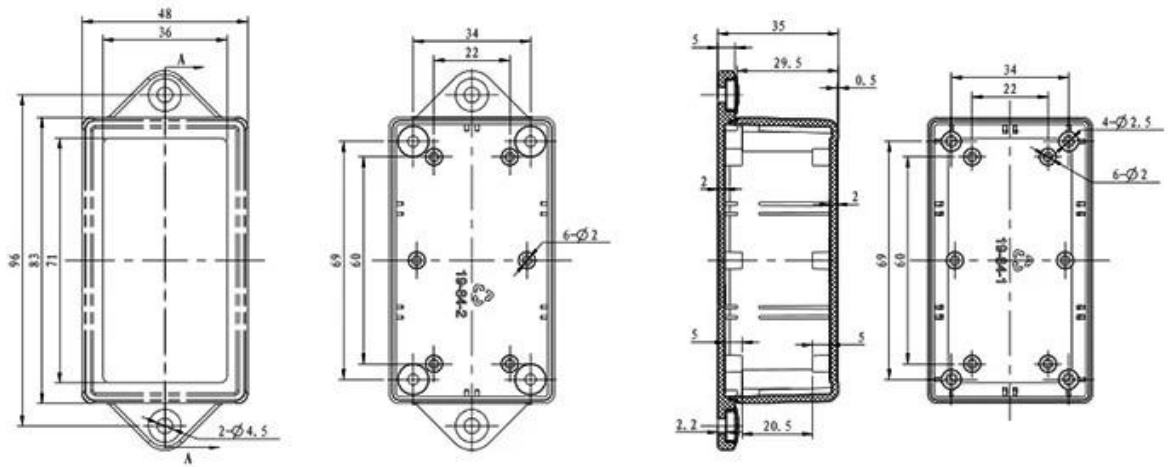

## Caractéristiques:

- 1, le produit a une des boîtes et des cartons séparés.
- 2, le mur et la vis de paroi d'enveloppe, le (position de la vis de broyage) feuille décorative.
- 3, avec un simple (client) pour correspondre à la vis
- 4, l'ensemble de l'emballage de sachet.
- 5, le produit est constitué d'un matériau plastique
- 6, respectivement, en fonction de leurs besoins et de forage.

**SZOMK**

**SZOMK**

剖面 A-A

5							
4	19-181-3	螺丝盖子	2	普通ABS			
3	PT3x8	PT3x8十字圆头自攻螺钉	4	铁			
2	19-84-2	下壳	1	普通ABS			
1	19-84-1	上壳	1	普通ABS			
序号 Number	产品编号 Product Code	零件名称 Part Name	数量 Quantity	材料 Material	重量(g) Weight	备注 REMARKS	
制图 Drawing	审核 Auditing	批准 Confirm	客户名称 Customer Name		材料 Material		
			产品名称 Product Name	装配图	图幅比例 Drawing Scale	4:5	A3
			产品编号 Product Code	19-84	视图 Project View		