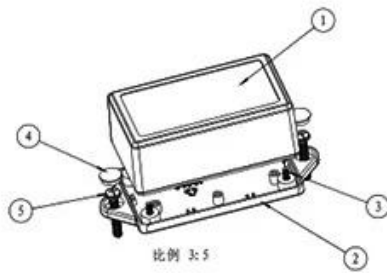

## Caractéristiques:

- 1, le produit a une des boîtes et des cartons séparés.
- 2, le mur et la vis de paroi d'enveloppe, le (position de la vis de broyage) feuille décorative.
- 3, avec un simple (client) pour correspondre à la vis
- 4, l'ensemble de l'emballage de sachet.
- 5, le produit est constitué d'un matériau plastique
- 6, respectivement, en fonction de leurs besoins et de forage.

**SZOMK**

**SZOMK**

剖面 A-A

5							
4	19-181-3	螺丝盖子	2	普通ABS			
3	PT3x8	PT3x8十字圆头自攻螺钉	4	铁			
2	19-84-2	下壳	1	普通ABS			
1	19-84-1	上壳	1	普通ABS			
序号 Number	产品编号 Product Code	零件名称 Part Name	数量 Quantity	材料 Material	重量(g) Weight	备注 REMARKS	
制图 Drawing	审核 Auditing	批准 Confirm	客户名称 Customer Name		材料 Material		
			产品名称 Product Name	装配图	图幅比例 Drawing Scale	4:5	A3
			产品编号 Product Code	19-84	视图 Project View		