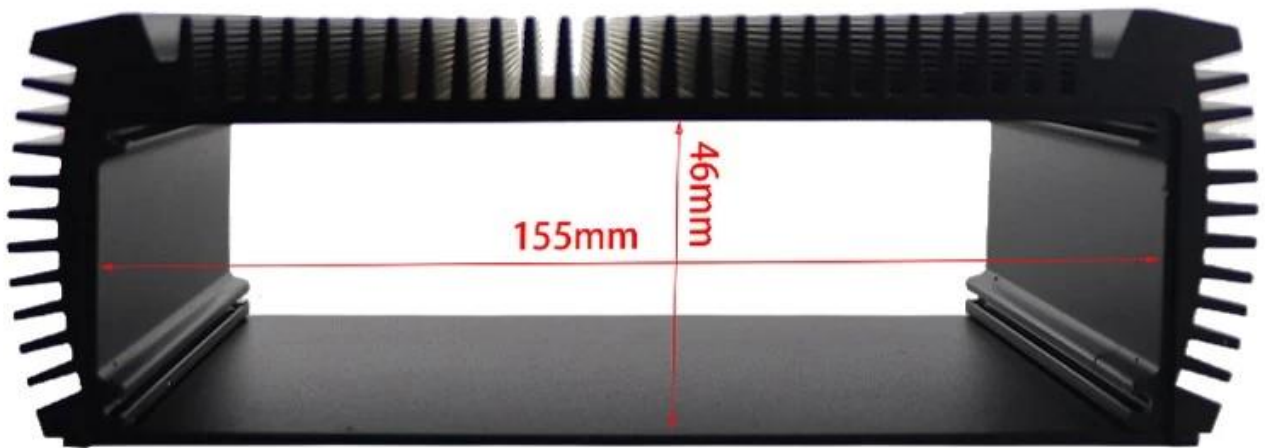

SZOMK

182*150*62mm

1231g

AK-C-C85

SZOMK

182*150*62mm

1231g

AK-C-C85