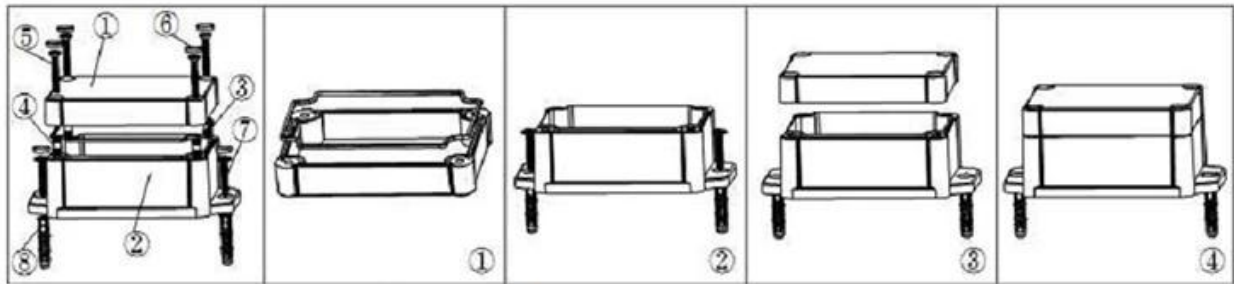

# SZOMK

**Epitheca (1PCS)**  
Material:PC  
Color:Transparent

**Hypotheca (1PCS)**  
Material:ABS  
Color:Light Grey(FS20412)

**Gasket (1PCS)**  
Material:Rubber  
Size:96.5\*64.5\*1.8 mm

**Copper Nut(6PCS)**  
Material:Copper  
Standard:M4\*10  
Color:Copper