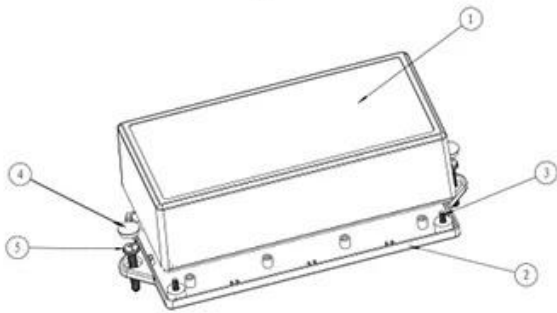

**SZOMK**

Customizable  
Cutout, sticker  
Silkscreen, color

Size: 7.05\*3.03\*1.77 inch

Model No. AK-W-56

179\*77\*49 mm

**SZOMK**

比例 3:5

5							
4	19-81-3	螺丝盖子	2	普通ABS			
3	PT3x8	PT3x8十字圆头自攻螺钉	4	铁			
2	19-87-2	下壳	1	普通ABS			
1	19-87-1	上壳	1	普通ABS			
序号 Number	产品编号 Product Code	零件名称 Part Name	数量 Quantity	材料 Material	重量(g) Weight	备注 REMARK	
图号 Drawing	审核 Auditing	版本 Version	零件名称 Part Name		材料 Material		
			产品名称 Product Name		装配图	图样比例 Drawing Scale	4:5 A3
			产品编号 Product Code		19-87	视图 Front View	(mm)
共 页 第 页							