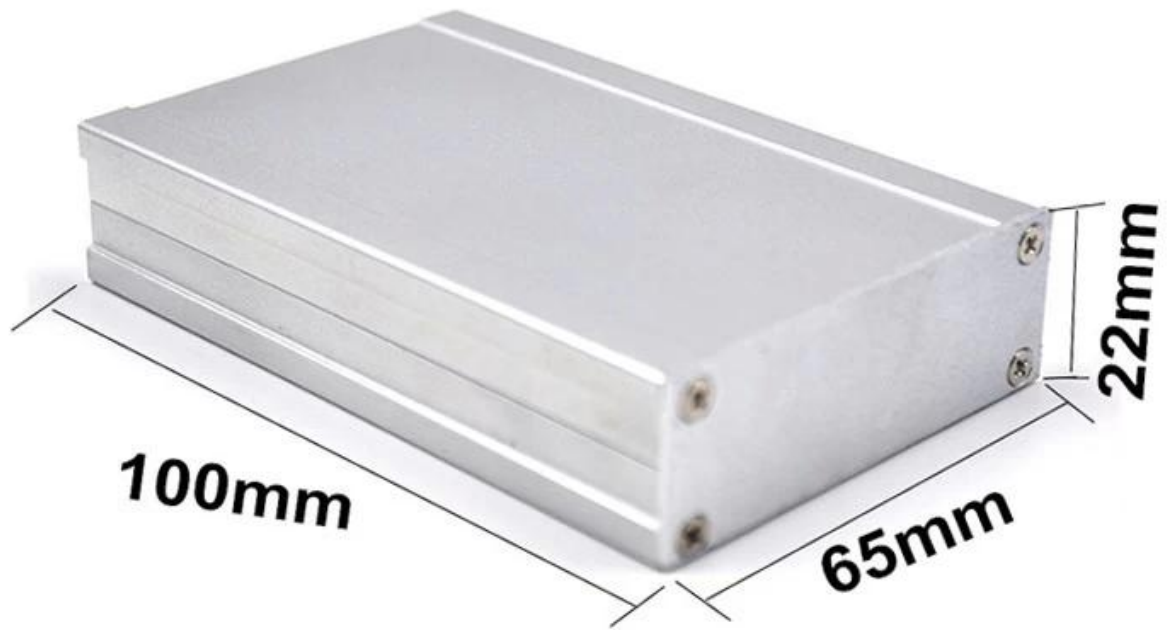

SZOMK

► **Enclosure Manufacturer**
www.chinaenclosure.com

SZOMK

Customizable
cutout, sticker
silkscreen, color

Weight: 96g
Model No. AK-C-C56

Size: 0.87*2.56*3.96 inch
22*65*100 mm

SZOMK

SZOMK

Wall-mounting series

Size List:HxWxfree(mm)

Length can be random

AK-C-A1	36x147	AK-C-A17	40.5x97
AK-C-A2	41x147	AK-C-A18	80x234
AK-C-A3	29x129	AK-C-A19	40x80.5
AK-C-A4	28x104	AK-C-A20	33x105
AK-C-A5	32x155	AK-C-A21	39x96
AK-C-A6	71x190	AK-C-A22	24x76
AK-C-A7	46x190	AK-C-A23	58x180
AK-C-A8	38x88	AK-C-A24	29x164
AK-C-A9	48x204	AK-C-A25	61x147
AK-C-A10	38x150	AK-C-A26	35x120
AK-C-A11	55x150	AK-C-A27	36x85
AK-C-A12	45x138	AK-C-A28	28x165
AK-C-A13	55x147	AK-C-A29	52x165
AK-C-A14	30x67	AK-C-A30	33.5x103
AK-C-A15	73.5x250	AK-C-A31	39x144
AK-C-A16	24x80	AK-C-A32	26x66