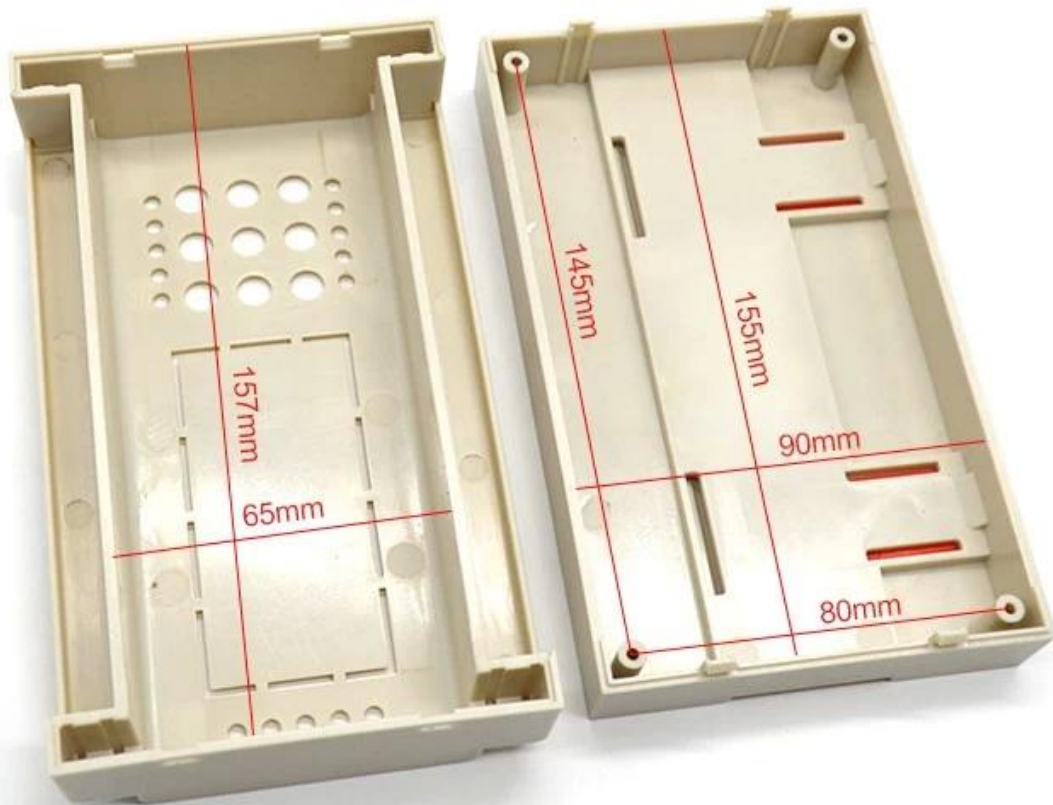

Vantaggi del contenitore per custodia in plastica con controllo DIN su guida DIN

1. Ha una forte resistenza all'abrasione, agli agenti atmosferici, alla corrosione.
2. Può essere formato sulla superficie di diversi colori, per soddisfare al meglio le vostre esigenze.
3. Avere una forte durezza, può proteggere bene la tua elettronica.

Immagini dettagliate della custodia per contenitore di controllo in plastica per guida DIN di PLC

SZOMK

▶ **Enclosure Manufacturer**
www.chinaenclosure.com

SZOMK

Customizable
cutout, sticker
silkscreen, color

Weight: 135g
Model No. AK-DR-36

Size: 6.30*3.74*2.17 inch
160*95*55 mm

Altre personalizzazioni

SZOMK

WE CAN DO

- ✓ *Provide thousands of public enclosure* MOQ: 1 piece
- ✓ *Small order custom* MOQ: 20-30 pcs
- ✓ *Design private custom enclosure (provide PCB)*
- ✓ *Molding, tooling (provide sample / STEP file)*