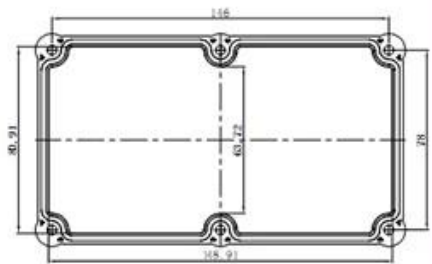

SZOMK

SZOMK

SZOMK

SZOMK

Epitheca (1PCS)
Material:ABS
Color:Light Grey(FS20412)

Hypotheca (1PCS)
Material:ABS
Color:Light Grey(FS20412)

Gasket (1PCS)
Material:Rubber
Size:113*113*1.8 mm

Copper Nut(6PCS)
Material:Copper
Standard:M4*10
Color:Copper