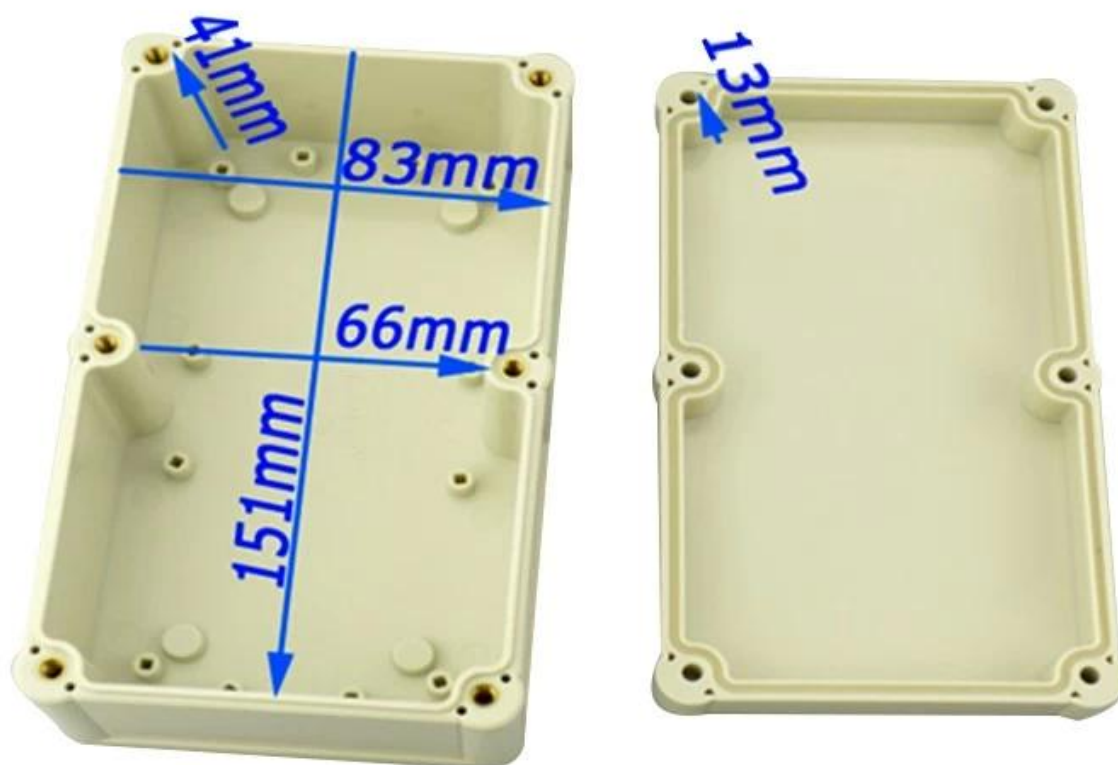

Introduzione di quadro elettrico esterno di plastica:

- 1 Uso di una bustina di gel di silice per impermeabile che è altamente impermeabile e altamente sigillato
- 2 L'uso di bulloni di rame e viti in acciaio inox per il corpo esterno
- 3 chiodi Wall Hanging e viti appeso a parete
- 4 Viti ha visto con i loro coperchi
- Livello 5 impermeabile fino a IP68
- 6 pacchetto esclusivo per ogni unità

SZOMK

SZOMK

SZOMK

SZOMK

Epitheca (1PCS)
Material:ABS
Color:Light Grey(FS20412)

Hypotheca (1PCS)
Material:ABS
Color:Light Grey(FS20412)

Gasket (1PCS)
Material:Rubber
Size:113*113*1.8 mm

Copper Nut(6PCS)
Material:Copper
Standard:M4*10
Color:Copper

Grub Screw(6PCS)
Material:Stainless Steel
Standard:M4*25

Screw Lid(6PCS)
Material:ABS
Color:Light Grey(FS20412)

Self-Tapping Screw(4PCS)
Material:Iron
Standard:M4*30

Copper Nut(4PCS)
Material:M4*5
Color:Copper