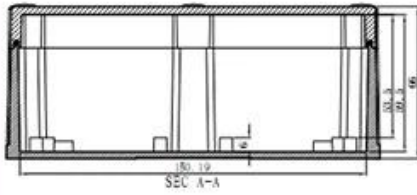

SZOMK

SZOMK

SZOMK

SZOMK

Epitheca (1PCS)
Material:ABS
Color:Light Grey(FS20412)

Hypotheca (1PCS)
Material:ABS
Color:Light Grey(FS20412)

Gasket (1PCS)
Material:Rubber
Size:113*113*1.8 mm

Copper Nut(6PCS)
Material:Copper
Standard:M4*10
Color:Copper