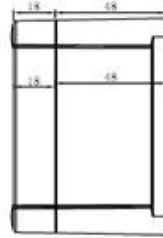

SZOMK

SZOMK

SZOMK

SZOMK

Epitheca (1PCS)
Material:ABS
Color:Light Grey(FS20412)

Hypotheca (1PCS)
Material:ABS
Color:Light Grey(FS20412)

Gasket (1PCS)
Material:Rubber
Size:113*113*1.8 mm

Copper Nut(6PCS)
Material:Copper
Standard:M4*10
Color:Copper