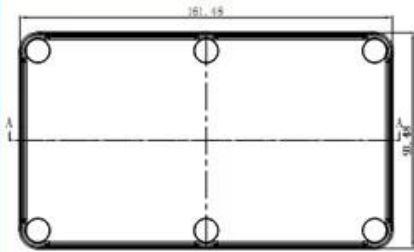

SZOMK

SZOMK

SZOMK

SZOMK

Epitheca (1PCS)
Material:ABS
Color:Light Grey(FS20412)

Hypotheca (1PCS)
Material:ABS
Color:Light Grey(FS20412)

Gasket (1PCS)
Material:Rubber
Size:113*113*1.8 mm

Copper Nut(6PCS)
Material:Copper
Standard:M4*10
Color:Copper