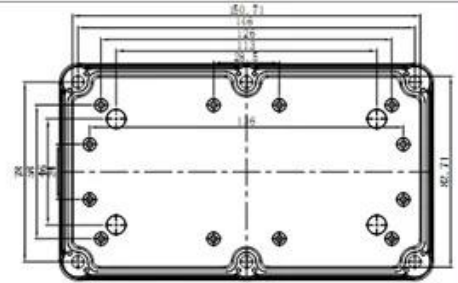

SZOMK

SZOMK

SZOMK

SZOMK

Epitheca (1PCS)
Material:ABS
Color:Light Grey(FS20412)

Hypotheca (1PCS)
Material:ABS
Color:Light Grey(FS20412)

Gasket (1PCS)
Material:Rubber
Size:113*113*1.8 mm

Copper Nut(6PCS)
Material:Copper
Standard:M4*10
Color:Copper