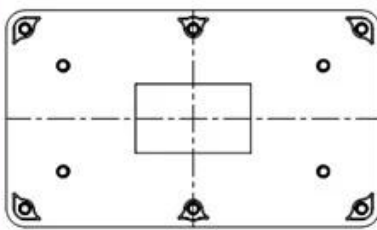

SZOMK

SZOMK

SZOMK

SZOMK

Epitheca (1PCS)
Material:ABS
Color:Light Grey(FS20412)

Hypotheca (1PCS)
Material:ABS
Color:Light Grey(FS20412)

Gasket (1PCS)
Material:Rubber
Size:113*113*1.8 mm

Copper Nut(6PCS)
Material:Copper
Standard:M4*10
Color:Copper

Grub Screw(6PCS)
Material:Stainless Steel
Standard:M4*25

Screw Lid(6PCS)
Material:ABS
Color:Light Grey(FS20412)

Self-Tapping Screw(4PCS)
Material:Iron
Standard:M4*30

Copper Nut(4PCS)
Material:M4*5
Color:Copper