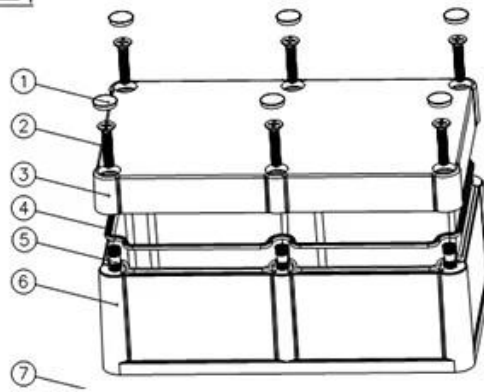

Introduzione di quadro elettrico esterno di plastica:

- 1 Uso di una bustina di gel di silice per impermeabile che è altamente impermeabile e altamente sigillato
- 2 L'uso di bulloni di rame e viti in acciaio inox per il corpo esterno
- 3 chiodi Wall Hanging e viti appeso a parete
- 4 Viti ha visto con i loro coperchi
- Livello 5 impermeabile fino a IP68
- 6 pacchetto esclusivo per ogni unità

SZOMK

SZOMK

SZOMK

SZOMK

Epitheca (1PCS)
Material:ABS
Color:Light Grey(FS20412)

Hypotheca (1PCS)
Material:ABS
Color:Light Grey(FS20412)

Gasket (1PCS)
Material:Rubber
Size:113*113*1.8 mm

Copper Nut(6PCS)
Material:Copper
Standard:M4*10
Color:Copper

Grub Screw(6PCS)
Material:Stainless Steel
Standard:M4*25

Screw Lid(6PCS)
Material:ABS
Color:Light Grey(FS20412)

Self-Tapping Screw(4PCS)
Material:Iron
Standard:M4*30

Copper Nut(4PCS)
Material:M4*5
Color:Copper