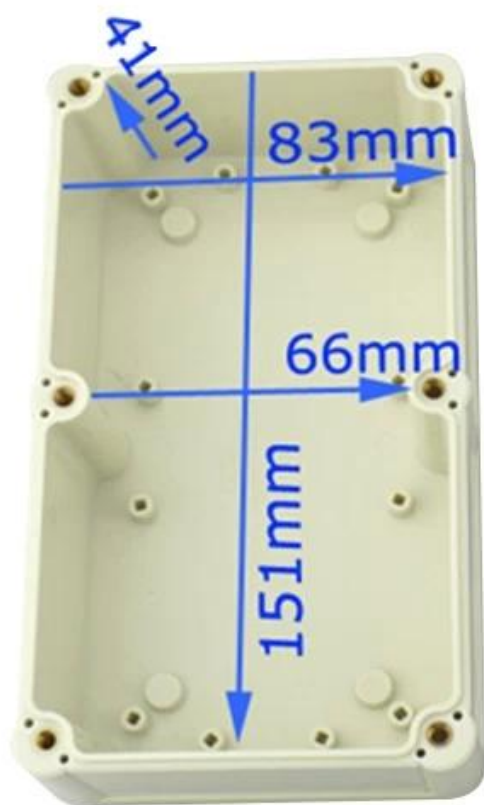

Introduzione di quadro elettrico esterno di plastica:

- 1 Uso di una bustina di gel di silice per impermeabile che è altamente impermeabile e altamente sigillato
- 2 L'uso di bulloni di rame e viti in acciaio inox per il corpo esterno
- 3 chiodi Wall Hanging e viti appeso a parete
- 4 Viti ha visto con i loro coperchi
- Livello 5 impermeabile fino a IP68
- 6 pacchetto esclusivo per ogni unità

SZOMK

SZOMK

SZOMK

SZOMK

Epitheca (1PCS)
Material:ABS
Color:Light Grey(FS20412)

Hypotheca (1PCS)
Material:ABS
Color:Light Grey(FS20412)

Gasket (1PCS)
Material:Rubber
Size:113*113*1.8 mm

Copper Nut(6PCS)
Material:Copper
Standard:M4*10
Color:Copper

Grub Screw(6PCS)
Material:Stainless Steel
Standard:M4*25

Screw Lid(6PCS)
Material:ABS
Color:Light Grey(FS20412)

Self-Tapping Screw(4PCS)
Material:Iron
Standard:M4*30

Copper Nut(4PCS)
Material:M4*5
Color:Copper