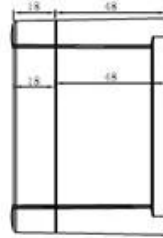

SZOMK

SZOMK

SZOMK

SZOMK

Epitheca (1PCS)
Material:ABS
Color:Light Grey(FS20412)

Hypotheca (1PCS)
Material:ABS
Color:Light Grey(FS20412)

Gasket (1PCS)
Material:Rubber
Size:113*113*1.8 mm

Copper Nut(6PCS)
Material:Copper
Standard:M4*10
Color:Copper

Grub Screw(6PCS)
Material:Stainless Steel
Standard:M4*25

Screw Lid(6PCS)
Material:ABS
Color:Light Grey(FS20412)

Self-Tapping Screw(4PCS)
Material:Iron
Standard:M4*30

Copper Nut(4PCS)
Material:M4*5
Color:Copper