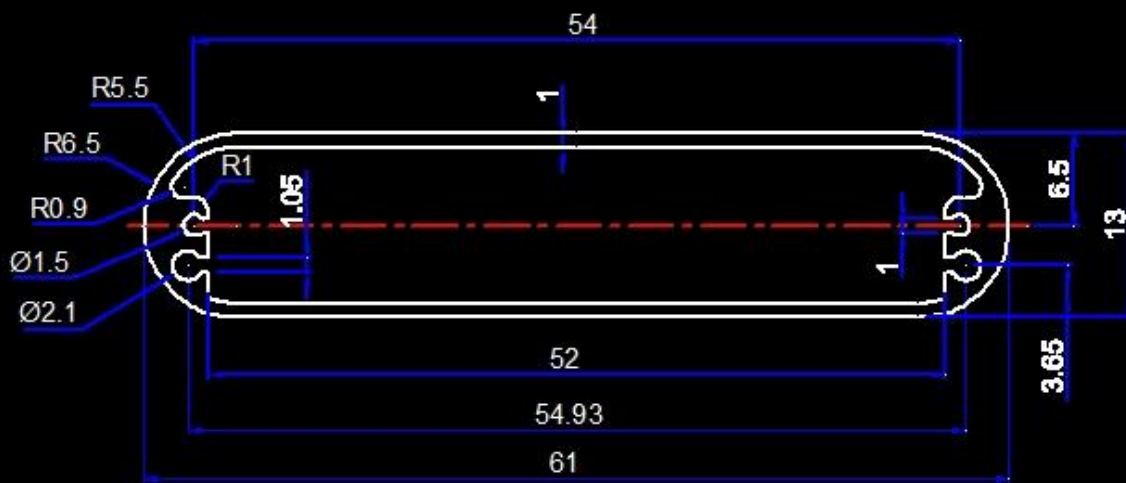

SZOMK

certificazioni