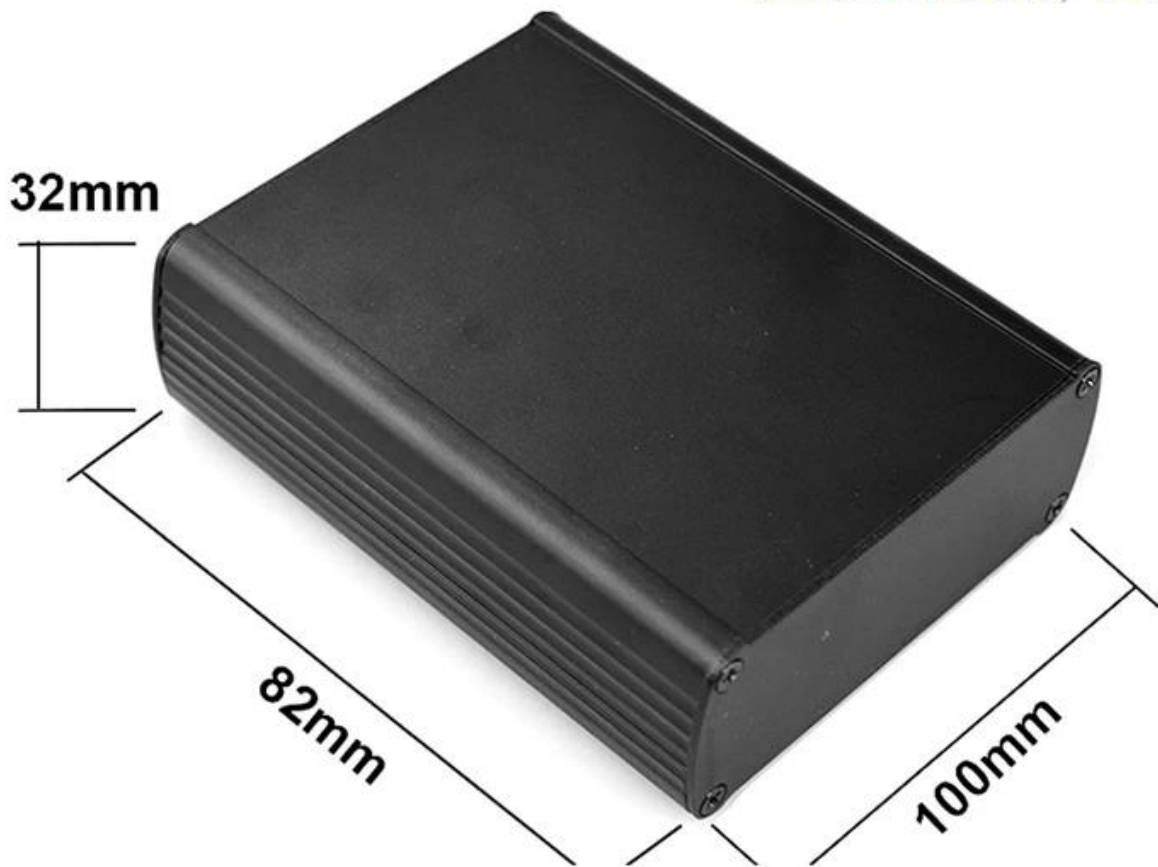

SZOMK

Customizable
cutout, sticker
silkscreen, color

Weight: 230g
Model No. AK-C-C3

Size: 1.26*3.23*3.94 inch
32*82*100 mm