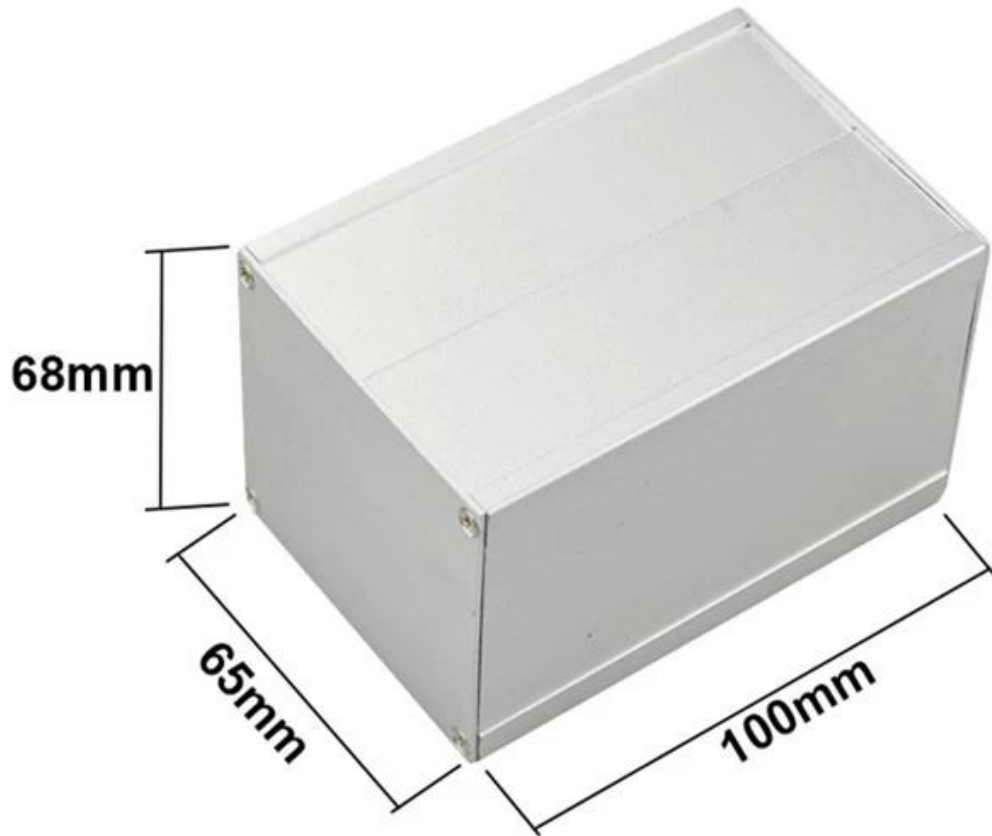

SZOMK

▶ **Enclosure Manufacturer**
www.chinaenclosure.com

SZOMK

Customizable
cutout, sticker
silkscreen, color

Weight: 158g
Model No. AK-C-C59

Size: 2.68*2.56*3.94 inch
68*65*100 mm

SZOMK

SZOMK

Wall-mounting series

Size List:HxWxfree(mm)

Length can be random

AK-C-A1	36x147	AK-C-A17	40.5x97
AK-C-A2	41x147	AK-C-A18	80x234
AK-C-A3	29x129	AK-C-A19	40x80.5
AK-C-A4	28x104	AK-C-A20	33x105
AK-C-A5	32x155	AK-C-A21	39x96
AK-C-A6	71x190	AK-C-A22	24x76
AK-C-A7	46x190	AK-C-A23	58x180
AK-C-A8	38x88	AK-C-A24	29x164
AK-C-A9	48x204	AK-C-A25	61x147
AK-C-A10	38x150	AK-C-A26	35x120
AK-C-A11	55x150	AK-C-A27	36x85
AK-C-A12	45x138	AK-C-A28	28x165
AK-C-A13	55x147	AK-C-A29	52x165
AK-C-A14	30x67	AK-C-A30	33.5x103
AK-C-A15	73.5x250	AK-C-A31	39x144
AK-C-A16	24x80	AK-C-A32	26x66